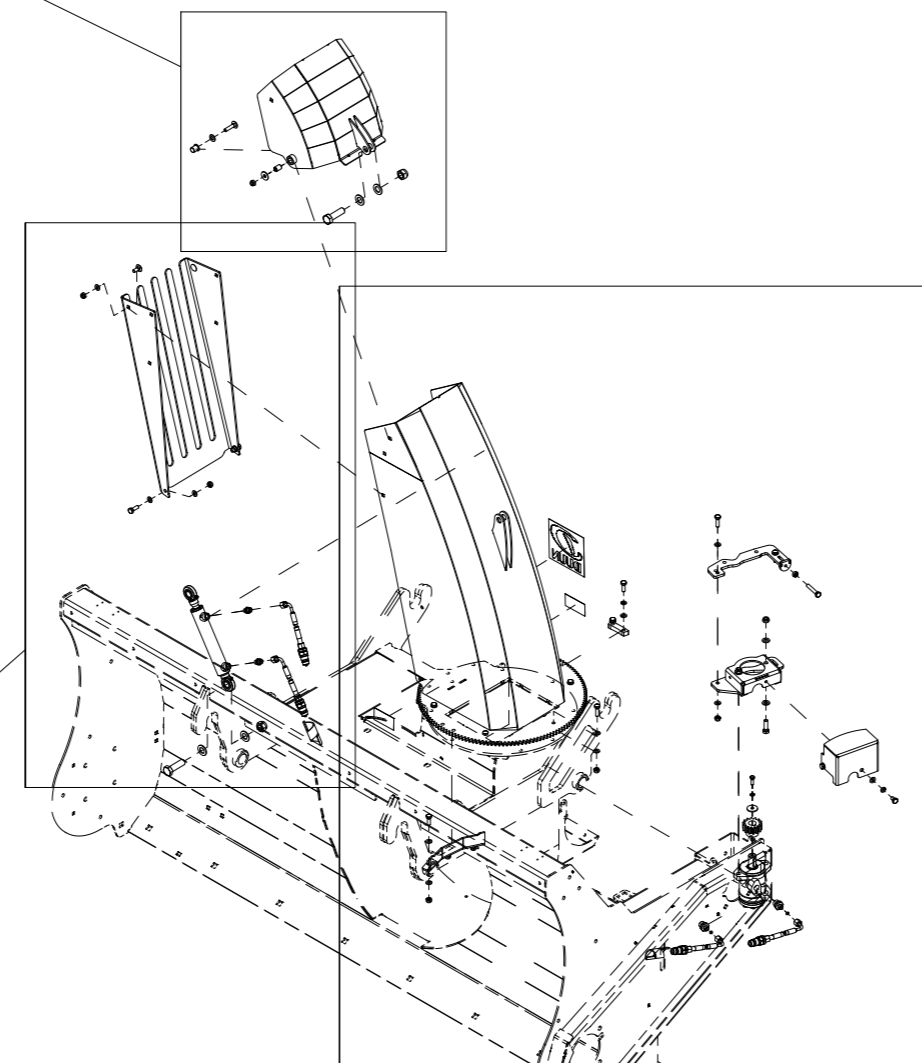

Pos	Ant	Artikkelnr	Beskrivelse
1	33	2531060	Underlagsskive M10 EIZn DIN 125
2	17	2483610	Lockingmutter M10 EIZn DIN 985
3	8	2422301	Sekskantskrue M10x35 EIZn 8.8 DIN 933
4	2	2344330	Låseskrue M10x25 EIZn 8.8 DIN 603
5	1	2935150	Klebemerke Duun 160x160
6	2	2935088	Klebemerke 90x48 Klemfare hånd
7	1	25201044	Rist
8	1	25321131	Tut for 80 cm
9	2	2957754	Ansatsnippel GEK BSP 1/4" L10 ED
10	1	25321027	Mellomklaff
11	2	2245218	Plastforing Ø18/16 Flens Ø26
12	2	2344335	Låseskrue M10x45 EIZn 8.8 DIN 603
13	6	2531069	Underlagsskive M12 EIZn DIN 125
14	2	2533060	Karosseriskive M10 EIZn DIN 9021
15	2	25311031	Lagerhylse
16	1	25311024	Deksel
17	1	2955508	Hydraulikmotor 50 ccm
18	1	25311091	Tannhjul Z14 modul 4
19	1	2533058	Karosseriskive ø9/35x3 EIZn
20	1	2534047	Fjærskive M8 EIZn DIN 127
21	1	2422246	Sekskantskrue M8x25 EIZn 8.8 DIN 933
22	2	2483611	Lockingmutter M12 EIZn DIN 985
23	2	2422352	Sekskantskrue M12x40 EIZn 8.8 DIN 933
24	3	2422290	Sekskantskrue M10x16 EIZn 8.8 DIN 933
25	5	2534060	Fjærskive M10 EIZn DIN 127
26	2	2957758	Ansatsnippel GEK BSP 1/2" L10 ED
27	2	2483615	Lockingmutter M20 EIZn DIN 985
28	4	2531086	Underlagsskive M20 EIZn DIN 125
29	1	2955003	Sylinder Ø32/20 SL150
30	2	2422578	Sekskantskrue M20x65 EIZn 8.8 DIN 931
31	7	2422299	Sekskantskrue M10x30 EIZn 8.8 DIN 933
32	1	25311152	Stopper rotasjon tut
33	1	25311153	Stopper
34	2	25321120	Dyse Ø3/10x1
35	1	25311162	Brakett
36	1	25311161	Feste
37	1	2481610	Sekskantmutter M10 EIZn DIN 934
38	1	2425310	Sekskantskrue M10x60 EIZn 8.8 DIN 933
39	1	25311154	Slangebeskyttelse L1700
40	1	25311155	Slangebeskyttelse L2500
41	2	2958150	Hydraulikkslange 1/4" L3000
42	2	2958151	Hydraulikkslange 1/4" L3510