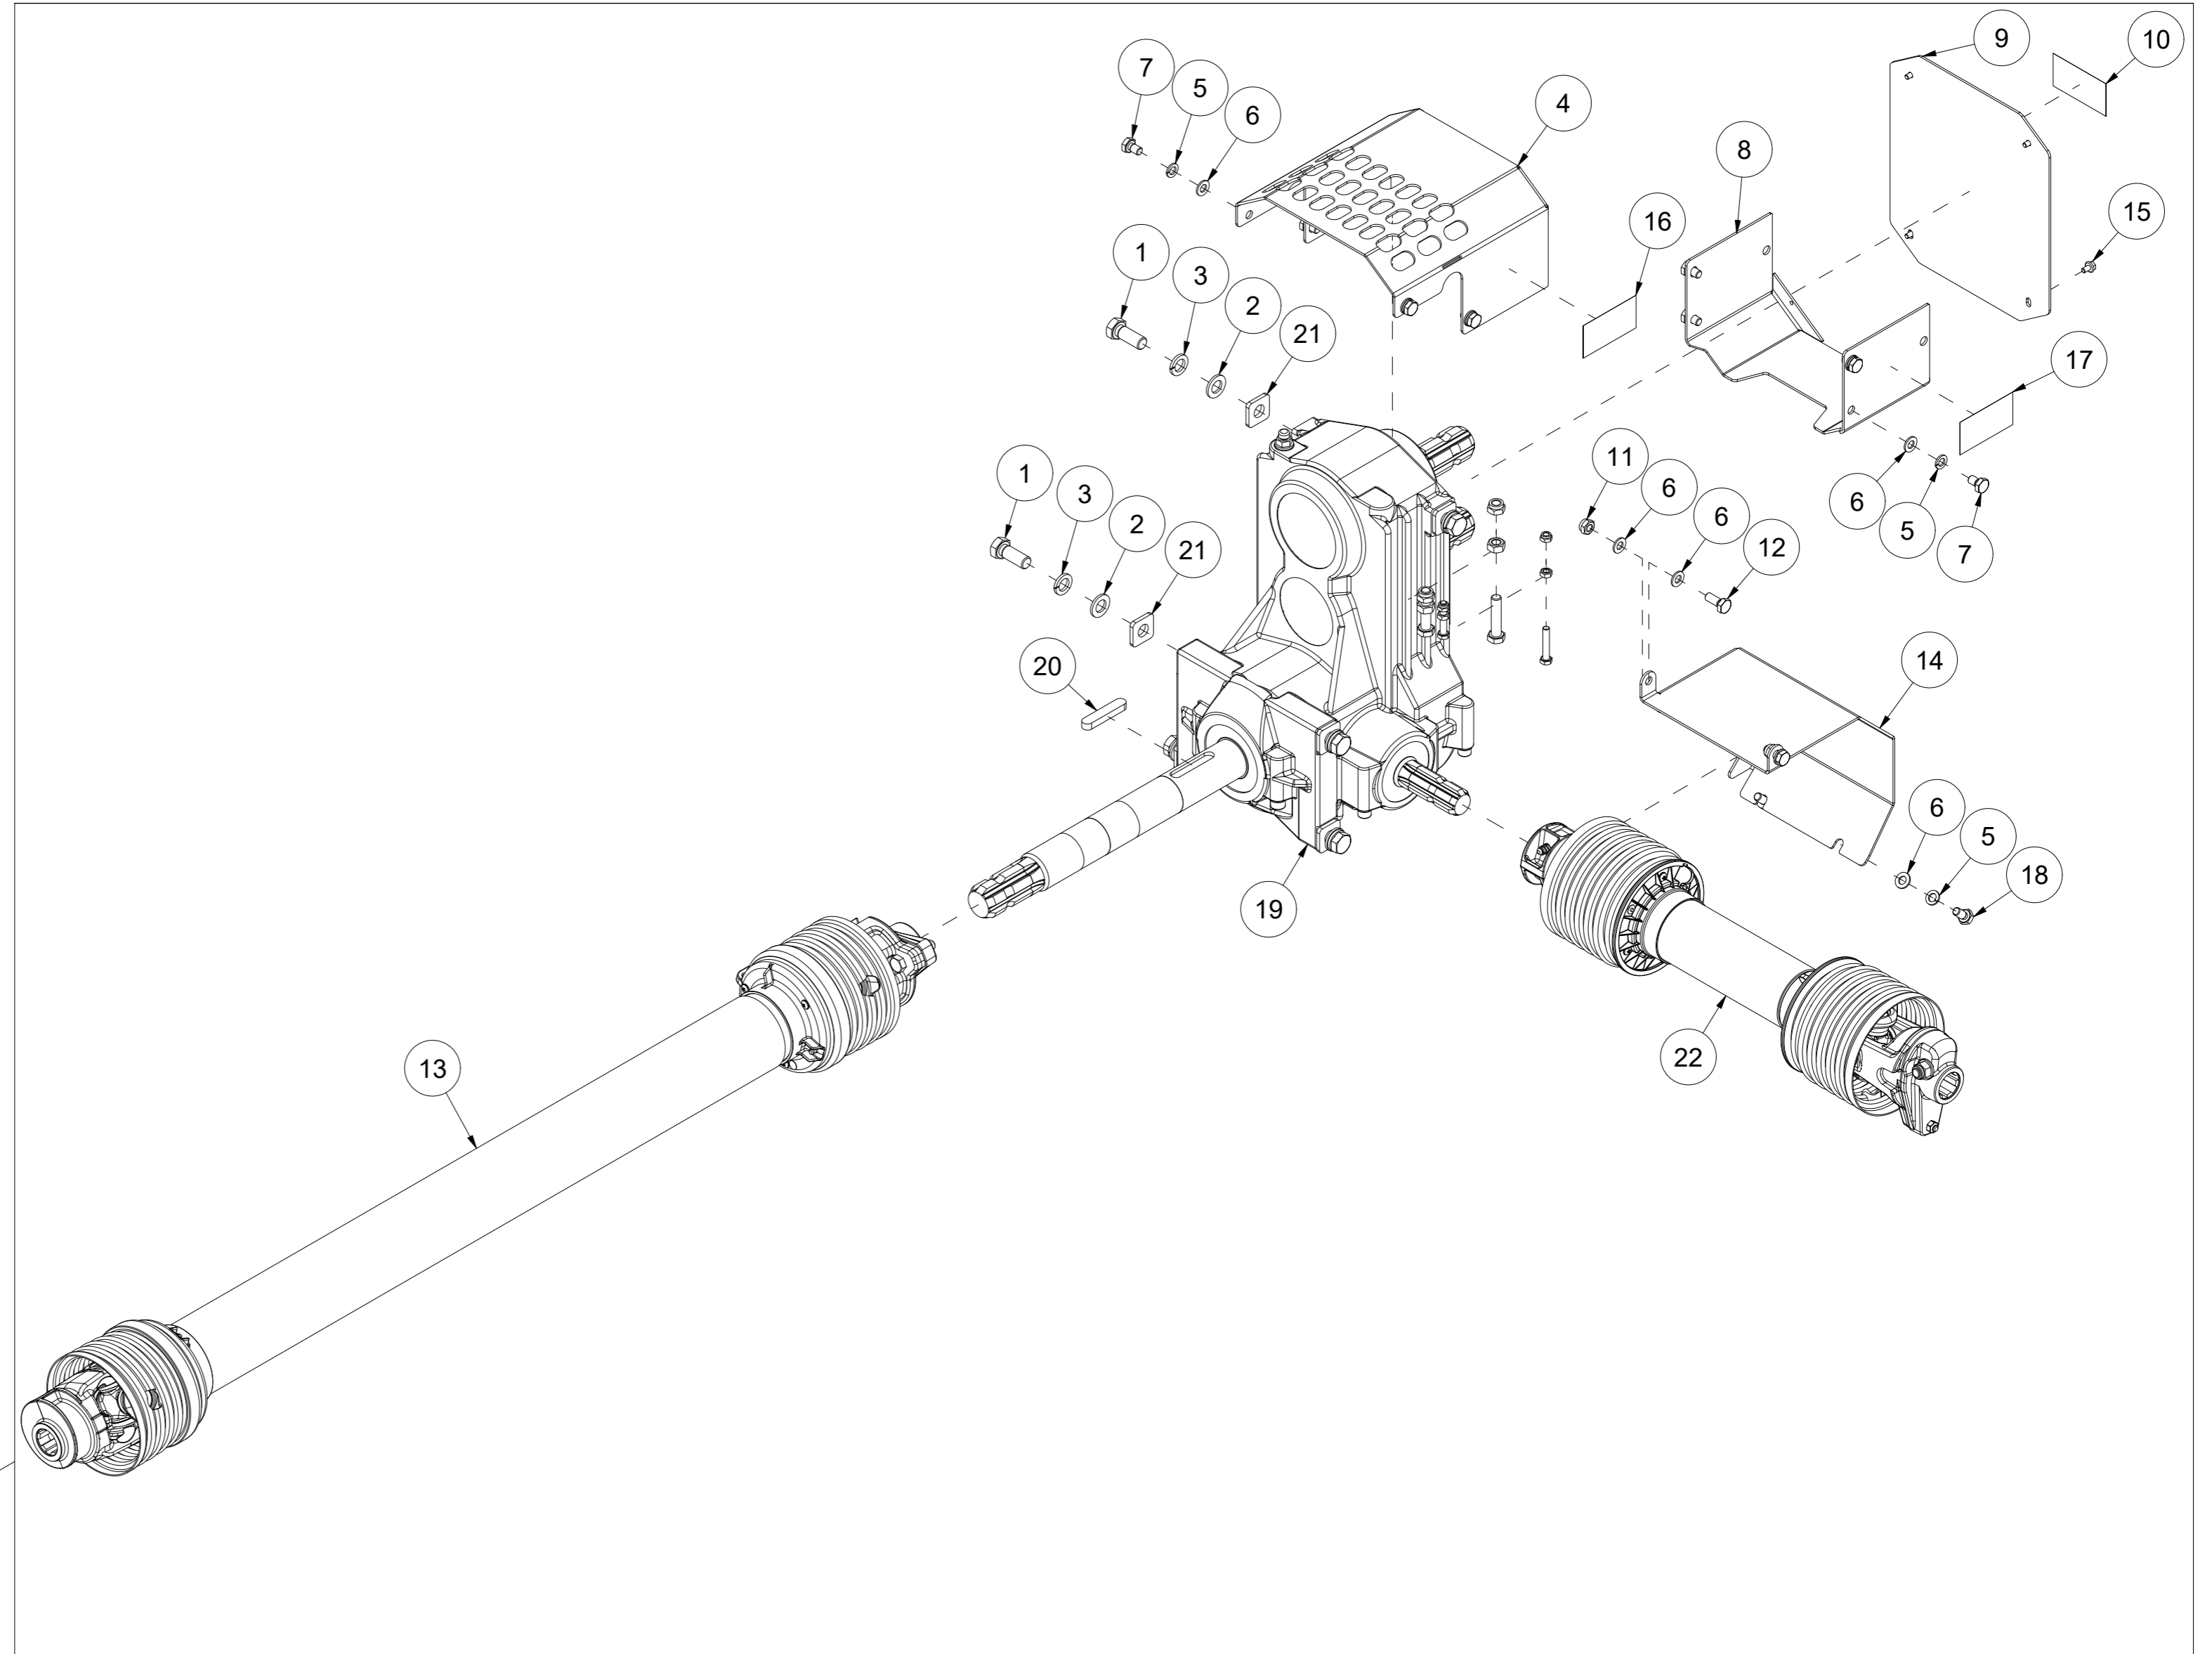

009 Girboks TFP240

Pos	Ant	Artikkelnr	Beskrivelse
1	6	2422489	Sekskantskrue M16x40 EIZn 8.8 DIN 933
2	6	2531078	Underlagsskive M16 EIZn DIN 125
3	6	2534078	Fjærskive M16 EIZn DIN 127
4	1	25321059	Deksel girboks
5	10	2534060	Fjærskive M10 EIZn DIN 127
6	14	2531060	Underlagsskive M10 EIZn DIN 125
7	8	2422290	Sekskantskrue M10x16 EIZn 8.8 DIN 933
8	1	25321060	Deksel girboks
9	1	25321061	Plate
10	1	2935088	Klebemerke 90x48 Klemfare hånd
11	2	2483610	Lockingmutter M10 EIZn DIN 985
12	2	2422297	Sekskantskrue M10x25 EIZn 8.8 DIN 933
13	1	2962158	Kraftoverføringsaksel 3/4" L1210
14	1	25311099	Deksel PTO
15	4	2451196	Sekskantskrue med flens M6x10 EIZn 8.8 DIN 6921
16	1	2935059	Klebemerke 90x48 1000 omdr
17	1	2935061	Klebemerke 90x48 540 omdr
18	2	2422295	Sekskantskrue M10x20 EIZn 8.8 DIN 933
19	1	2961023	Girboks
20	1	2115178	Passkile 14x9 L70 St DIN 6885A
21	6	25321101	Skive firkant Ø17/35x5
22	1	2962153	Kraftoverføringsaksel 3/8" L?
23	2	2422254	Sekskantskrue M8x45 EIZn 8.8 DIN 931
24	2	2481609	Sekskantmutter M8 EIZn DIN 934
25	2	2483609	Lockingmutter M8 EIZn DIN 985
26	2	2422358	Sekskantskrue M12x55 EIZn 8.8 DIN 931
27	2	2481611	Sekskantmutter M12 EIZn DIN 934
28	2	2483611	Lockingmutter M12 EIZn DIN 985