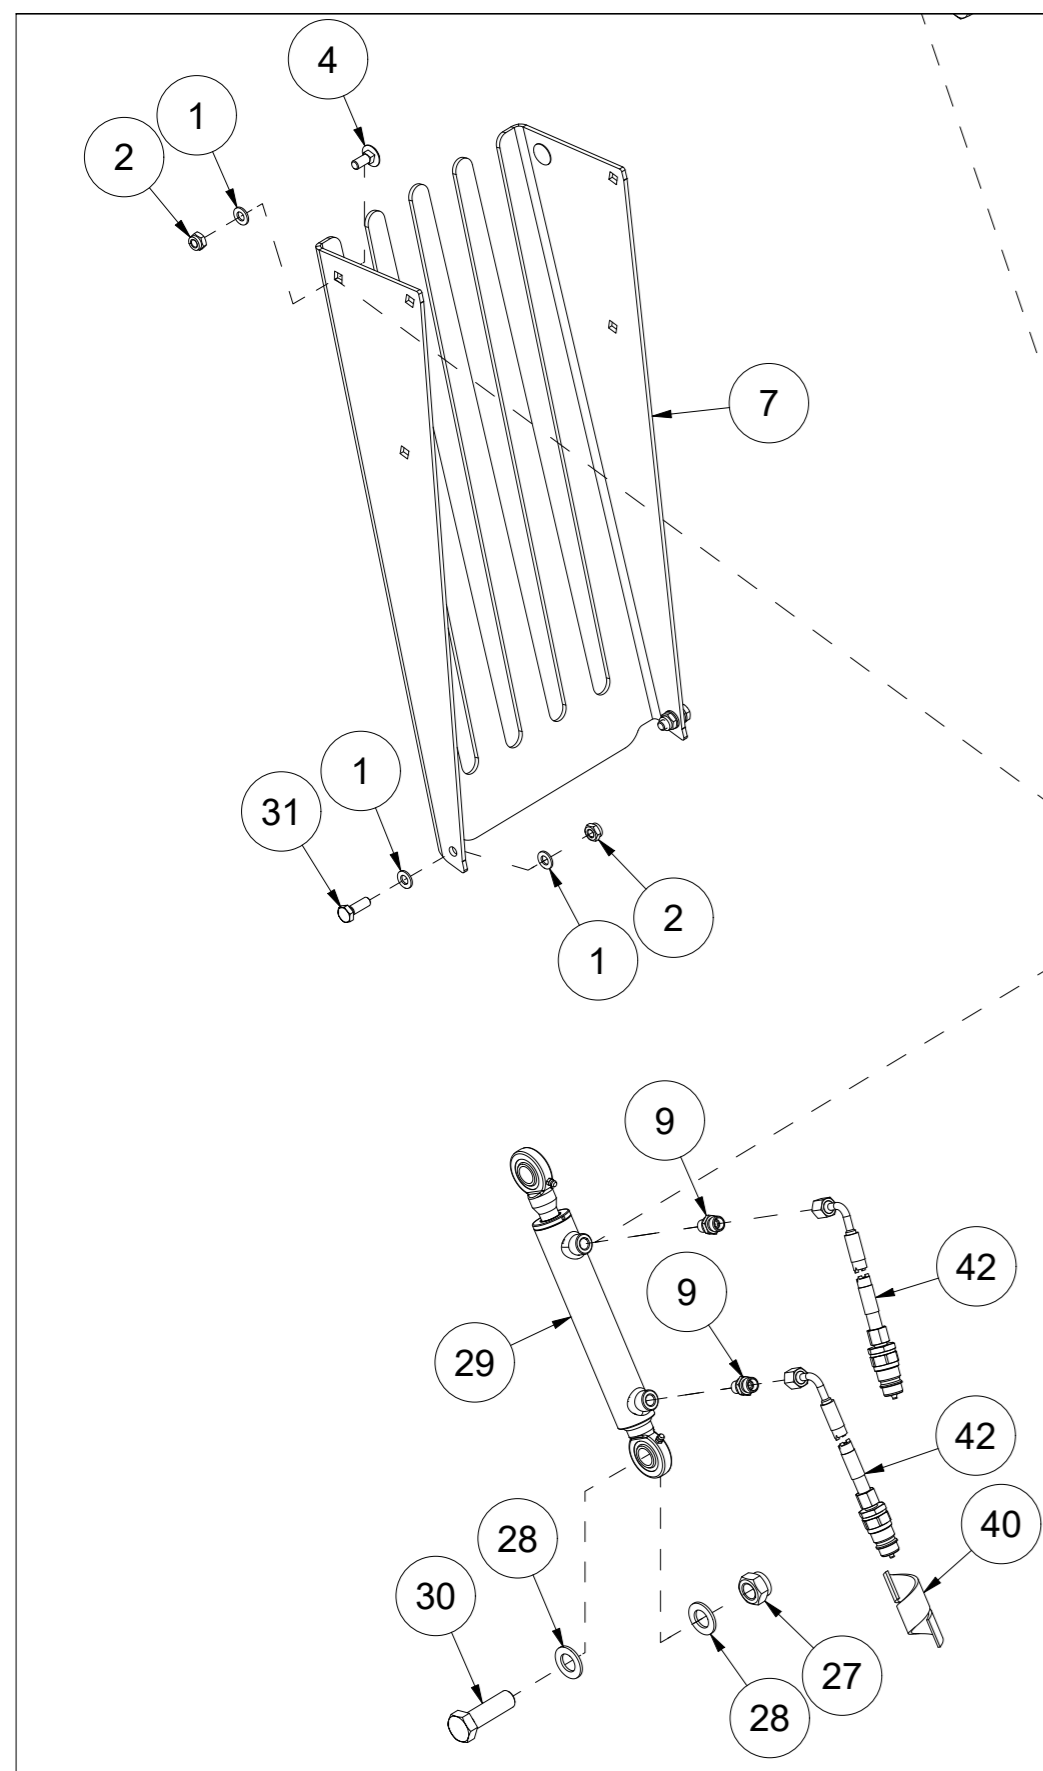

Pos	Ant	Artikkelnr	Beskrivelse
1	33	2531060	Underlagsskive M10 EIZn DIN 125
2	17	2483610	Lockingmutter M10 EIZn DIN 985
3	8	2422301	Sekskantskrue M10x35 EIZn 8.8 DIN 933
4	2	2344330	Låseskrue M10x25 EIZn 8.8 DIN 603
5	1	2935150	Klebemerke Duun 160x160
6	2	2935088	Klebemerke 90x48 Klemfare hånd
7	1	25201044	Rist
8	1	25321131	Tut for 80 cm
9	2	2957754	Ansatsnippel GEK BSP 1/4" L10 ED
10	1	25321027	Mellomklaff
11	2	2245218	Plastforing Ø18/16 Flens Ø26
12	2	2344335	Låseskrue M10x45 EIZn 8.8 DIN 603
13	6	2531069	Underlagsskive M12 EIZn DIN 125
14	2	2533060	Karosseriskive M10 EIZn DIN 9021
15	2	25311031	Lagerhylse
16	1	25311024	Deksel
17	1	2955508	Hydraulikmotor 50 ccm
18	1	25311091	Tannhjul Z14 modul 4
19	1	2533058	Karosseriskive ø9/35x3 EIZn
20	1	2534047	Fjærskive M8 EIZn DIN 127
21	1	2422246	Sekskantskrue M8x25 EIZn 8.8 DIN 933
22	2	2483611	Lockingmutter M12 EIZn DIN 985
23	2	2422352	Sekskantskrue M12x40 EIZn 8.8 DIN 933
24	3	2422290	Sekskantskrue M10x16 EIZn 8.8 DIN 933
25	5	2534060	Fjærskive M10 EIZn DIN 127
26	2	2957758	Ansatsnippel GEK BSP 1/2" L10 ED
27	2	2483615	Lockingmutter M20 EIZn DIN 985
28	4	2531086	Underlagsskive M20 EIZn DIN 125
29	1	2955003	Sylinder Ø32/20 SL150
30	2	2422578	Sekskantskrue M20x65 EIZn 8.8 DIN 931
31	7	2422299	Sekskantskrue M10x30 EIZn 8.8 DIN 933
32	1	25311152	Stopper rotasjon tut
33	1	25311153	Stopper
34	2	25321120	Dyse Ø3/10x1
35	1	25311162	Brakett
36	1	25311161	Feste
37	1	2481610	Sekskantmutter M10 EIZn DIN 934
38	1	2425310	Sekskantskrue M10x60 EIZn 8.8 DIN 933
39	1	25311154	Slangebeskyttelse L1700
40	1	25311155	Slangebeskyttelse L2500
41	2	2958150	Hydraulikkslange 1/4" L3000
42	2	2958151	Hydraulikkslange 1/4" L3510