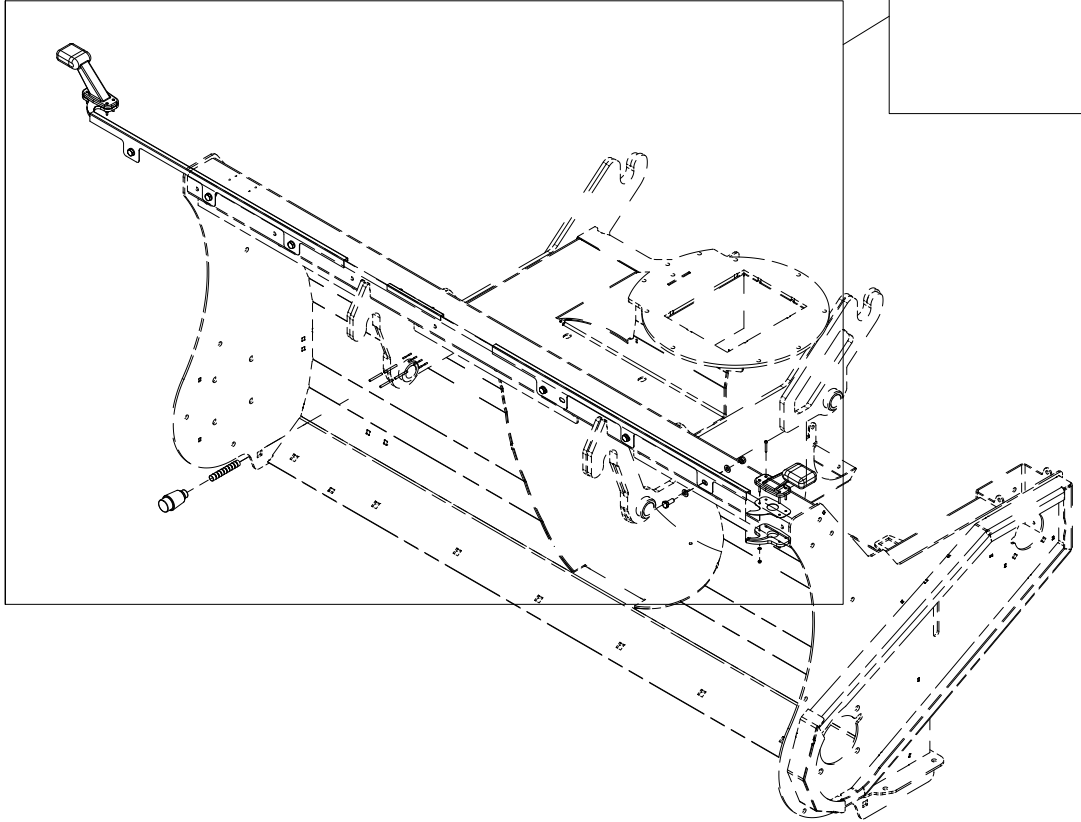

023 Markeringslys TFP240

Pos	Ant	Artikkelnr	Beskrivelse
1	2	25311129	Undelagsplate
2	2	25311131	Tetteplate
3	8	2531023	Underlagsskive M4 EIZn DIN 125
4	8	2483606	Lockingmutter M4 EIZn DIN 985
5	8	2477143	Unbrako sylinderskrue M4x30 EIZn DIN 912
6	1	25311128	Deksel høyre side
7	6	2422297	Sekskantskrue M10x25 EIZn 8.8 DIN 933
8	12	2531060	Underlagsskive M10 EIZn DIN 125
9	6	2483610	Lockingmutter M10 EIZn DIN 985
10	1	25311134	Forlenger
11	1	25311130	Deksel Venstre side
12	1	4321703	Støpsels-kontakt 7-pol.hannkj.
13	2	25311135	Kabel 2x0,75mm2 svart PVC L3700
14	4	4121048	Skjøtestykke kabel krympehylse
15	1	25311163	Slangebeskyttelse 16mm L2400
16	1	4421031	Markeringslys høyre horisontal 12V
17	1	4421035	Markeringslys venstre horisontal 12V