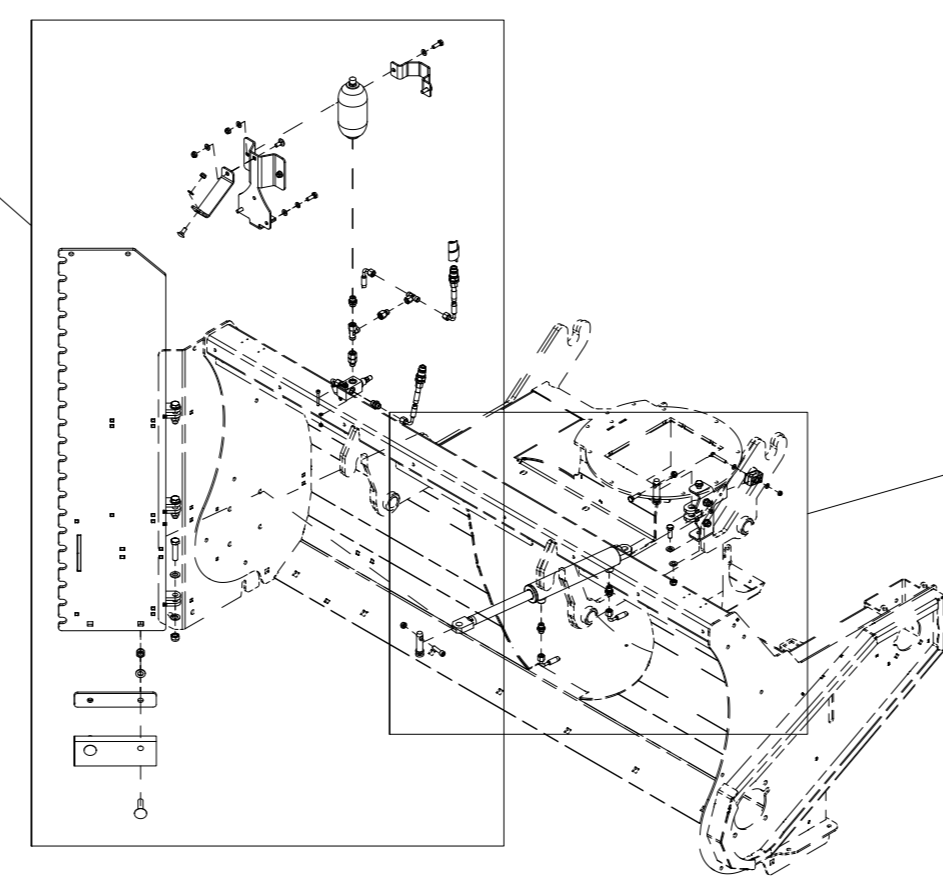

017 Hydraulisk kantskjær TFP240

Pos	Ant	Artikkelnr	Beskrivelse
1	1	25311154	Slangebeskyttelse L1700
2	5	2483613	Lockingmutter M16 EIZn DIN 985
3	8	2531078	Underlagsskive M16 EIZn DIN 125
4	1	25311092	Hydraulisk kantkjær
5	2	25201042	Bolt Ø19,8x45
6	1	2422301	Sekskantskrue M10x35 EIZn 8.8 DIN 933
7	6	2483610	Lockingmutter M10 EIZn DIN 985
8	1	25321103	Sylinderfeste hyd kanskjær
9	4	2483611	Lockingmutter M12 EIZn DIN 985
10	8	2531069	Underlagsskive M12 EIZn DIN 125
11	4	2422350	Sekskantskrue M12x35 EIZn 8.8 DIN 933
12	1	4251206	Slangeholder
13	1	2422258	Sekskantskrue M8x55 EIZn 8.8 DIN 931
14	1	2483609	Lockingmutter M8 EIZn DIN 985
15	2	2531047	Underlagsskive M8 EIZn DIN 125
16	1	2955001	Sylinder Ø50/30 SL230
17	4	2957759	Ansatsnippel GEK BSP 3/8" L10 ED
18	1	25311073	Akkumulatorbrakett
19	1	25311072	Klammer
20	1	25311087	Feste
21	2	2344498	Låseskrue M16x70 EIZn 8.8 DIN 603
22	1	25311045	Kant skraper
23	1	25311046	Plate
24	3	2422497	Sekskantskrue M16x65 EIZn 8.8 DIN 931
25	1	2955308	Akkumulator 0,7l
26	1	2957748	Svivelnippel EVGE 12L BSP 3/8" ED
27	1	2957720	T-ansatsnippel EVTK 10L
28	1	2957735	Ansatsnippel GEK M18x1,5 L12 ED
29	8	2531060	Underlagsskive M10 EIZn DIN 125
30	2	2534060	Fjærskive M10 EIZn DIN 127
31	4	2422299	Sekskantskrue M10x30 EIZn 8.8 DIN 933
32	2	2441297	Låseskrue M10x25 EIZn 4.6 DIN 603
33	2	2483608	Lockingmutter M6 EIZn DIN 985
34	2	2531039	Underlagsskive M6 EIZn DIN 125
35	1	2957511	Overgang L12-L10
36	1	2957723	T-ansatsnippel EVLK 12L
37	1	2955328	Sikkerhetsventil 3/8" 180 bar
38	2	2477217	Unbrako sylinderskrue M6x50 EIZn DIN 912
39	1	2958154	Hydraulikkslange 1/4" L800
40	1	2477303	Unbrako sylinderskrue M10x40 EIZn DIN 912
41	1	2958160	Hydraulikkslange 1/4" L1000
42	2	2958150	Hydraulikkslange 1/4" L3000