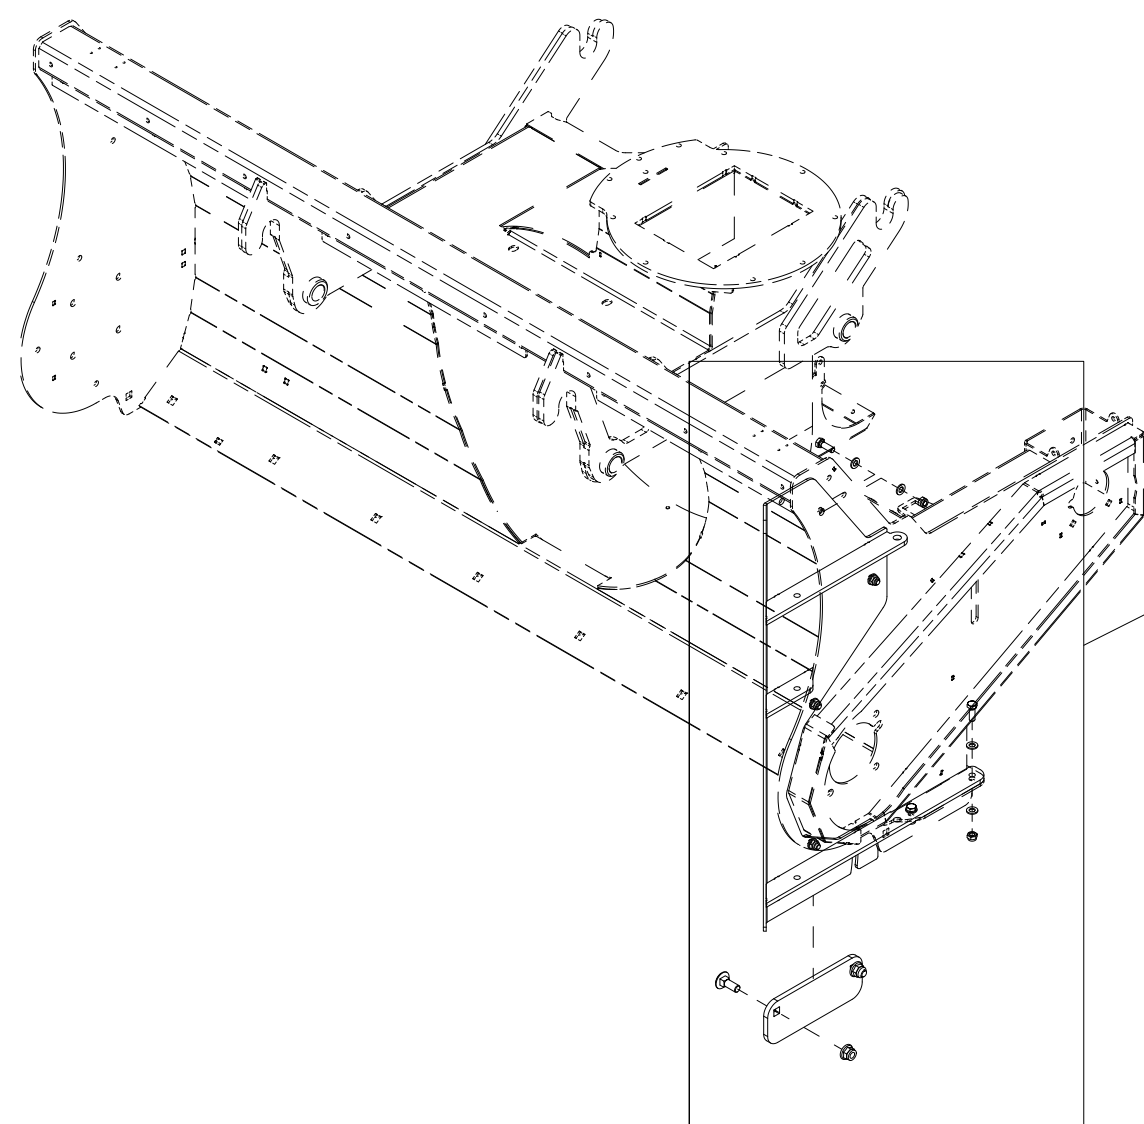

011 Sidevegg venstre TFP240

Pos	Ant	Artikkelnr	Beskrivelse
1	1	25321004	Sidevegg venstre TFP240
2	6	2483611	Lockingmutter M12 EIZn DIN 985
3	12	2531069	Underlagsskive M12 EIZn DIN 125
4	6	2422350	Sekskantskrue M12x35 EIZn 8.8 DIN 933
5	2	2344491	Låseskrue M16x45 EIZn 8.8 DIN 603
6	2	2489175	Lockingmutter med flens M16 EIZn DIN 6926
7	1	25311075	Slitestål 12x107x283