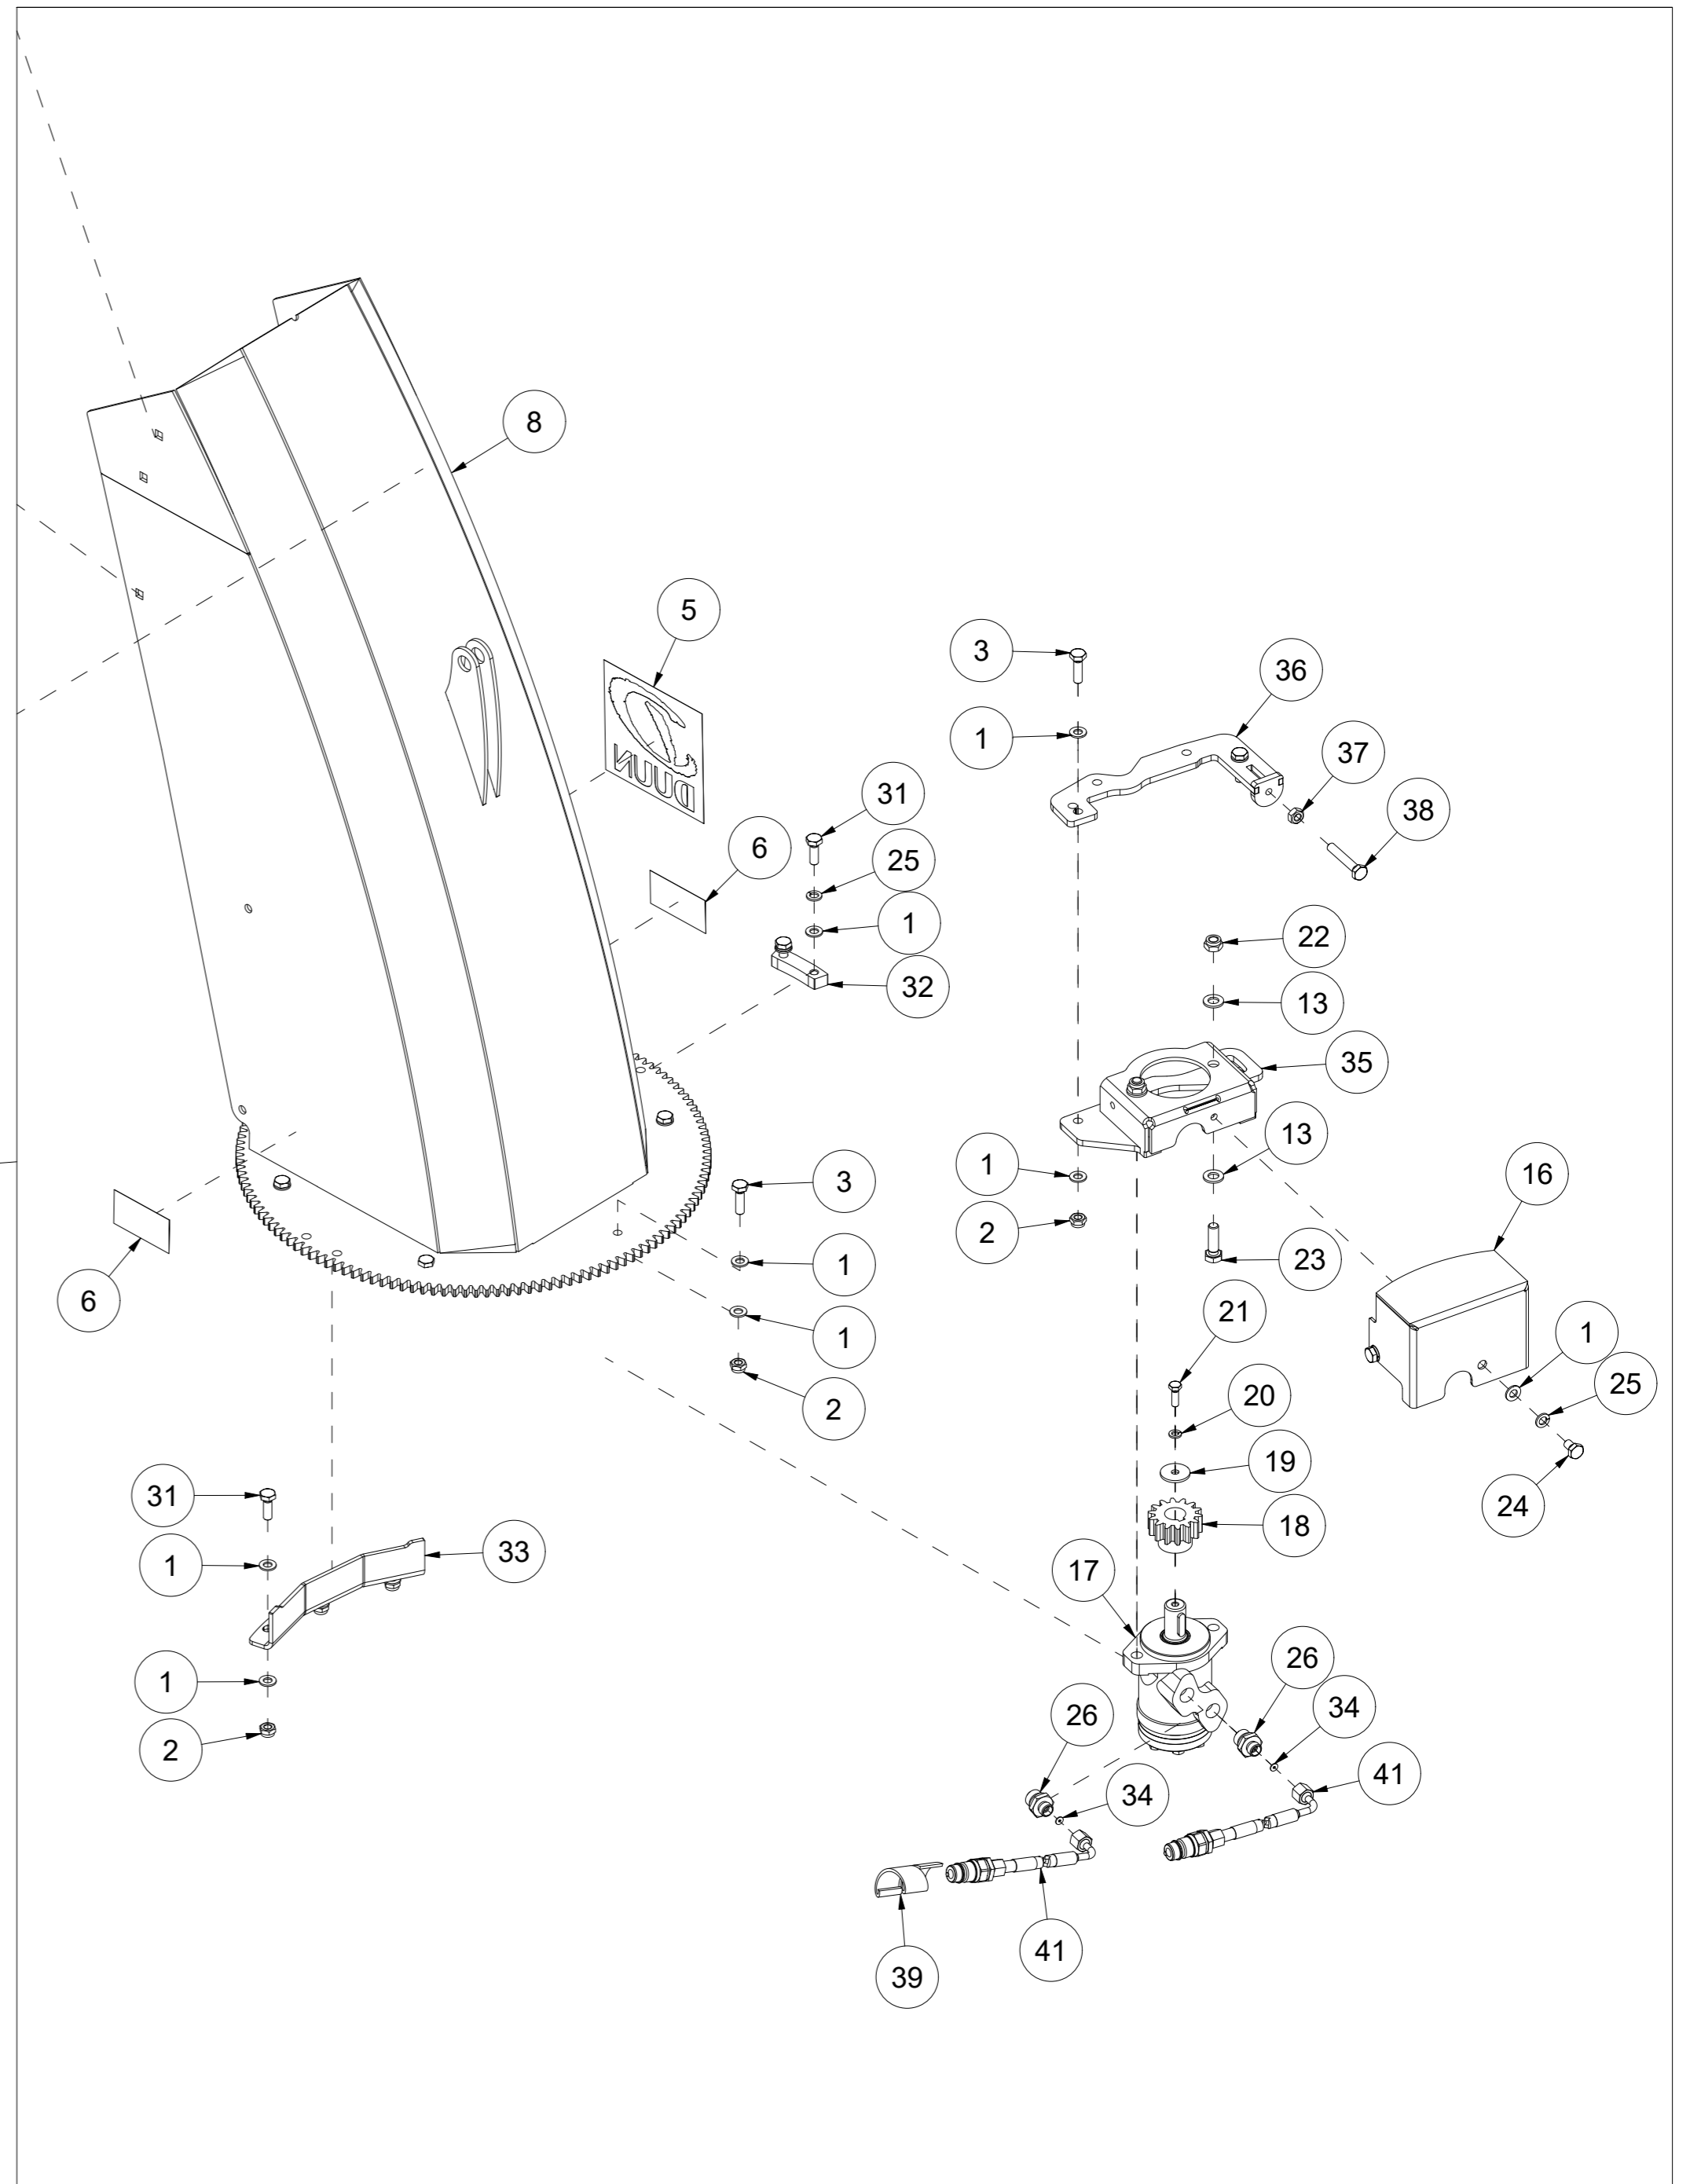

Pos	Ant	Artikkelnr	Beskrivelse
1	33	2531060	Underlagsskive M10 EIZn DIN 125
2	17	2483610	Lockingmutter M10 EIZn DIN 985
3	8	2422301	Sekskantskrue M10x35 EIZn 8.8 DIN 933
4	2	2344330	Låseskrue M10x25 EIZn 8.8 DIN 603
5	1	2935150	Klebemerke Duun 160x160
6	2	2935088	Klebemerke 90x48 Klemfare hånd
7	1	25201044	Rist
8	1	25321131	Tut for 80 cm
9	2	2957754	Ansatsnippel GEK BSP 1/4" L10 ED
10	1	25321027	Mellomklaff
11	2	2245218	Plastforing Ø18/16 Flens Ø26
12	2	2344335	Låseskrue M10x45 EIZn 8.8 DIN 603
13	6	2531069	Underlagsskive M12 EIZn DIN 125
14	2	2533060	Karosseriskive M10 EIZn DIN 9021
15	2	25311031	Lagerhylse
16	1	25311024	Deksel
17	1	2955508	Hydraulikmotor 50 ccm
18	1	25311091	Tannhjul Z14 modul 4
19	1	2533058	Karosseriskive ø9/35x3 EIZn
20	1	2534047	Fjærskive M8 EIZn DIN 127
21	1	2422246	Sekskantskrue M8x25 EIZn 8.8 DIN 933
22	2	2483611	Lockingmutter M12 EIZn DIN 985
23	2	2422352	Sekskantskrue M12x40 EIZn 8.8 DIN 933
24	3	2422290	Sekskantskrue M10x16 EIZn 8.8 DIN 933
25	5	2534060	Fjærskive M10 EIZn DIN 127
26	2	2957758	Ansatsnippel GEK BSP 1/2" L10 ED
27	2	2483615	Lockingmutter M20 EIZn DIN 985
28	4	2531086	Underlagsskive M20 EIZn DIN 125
29	1	2955003	Sylinder Ø32/20 SL150
30	2	2422578	Sekskantskrue M20x65 EIZn 8.8 DIN 931
31	7	2422299	Sekskantskrue M10x30 EIZn 8.8 DIN 933
32	1	25311152	Stopper rotasjon tut
33	1	25311153	Stopper
34	2	25321120	Dyse Ø3/10x1
35	1	25311162	Brakett
36	1	25311161	Feste
37	1	2481610	Sekskantmutter M10 EIZn DIN 934
38	1	2425310	Sekskantskrue M10x60 EIZn 8.8 DIN 933
39	1	25311154	Slangebeskyttelse L1700
40	1	25311155	Slangebeskyttelse L2500
41	2	2958150	Hydraulikkslange 1/4" L3000
42	2	2958151	Hydraulikkslange 1/4" L3510