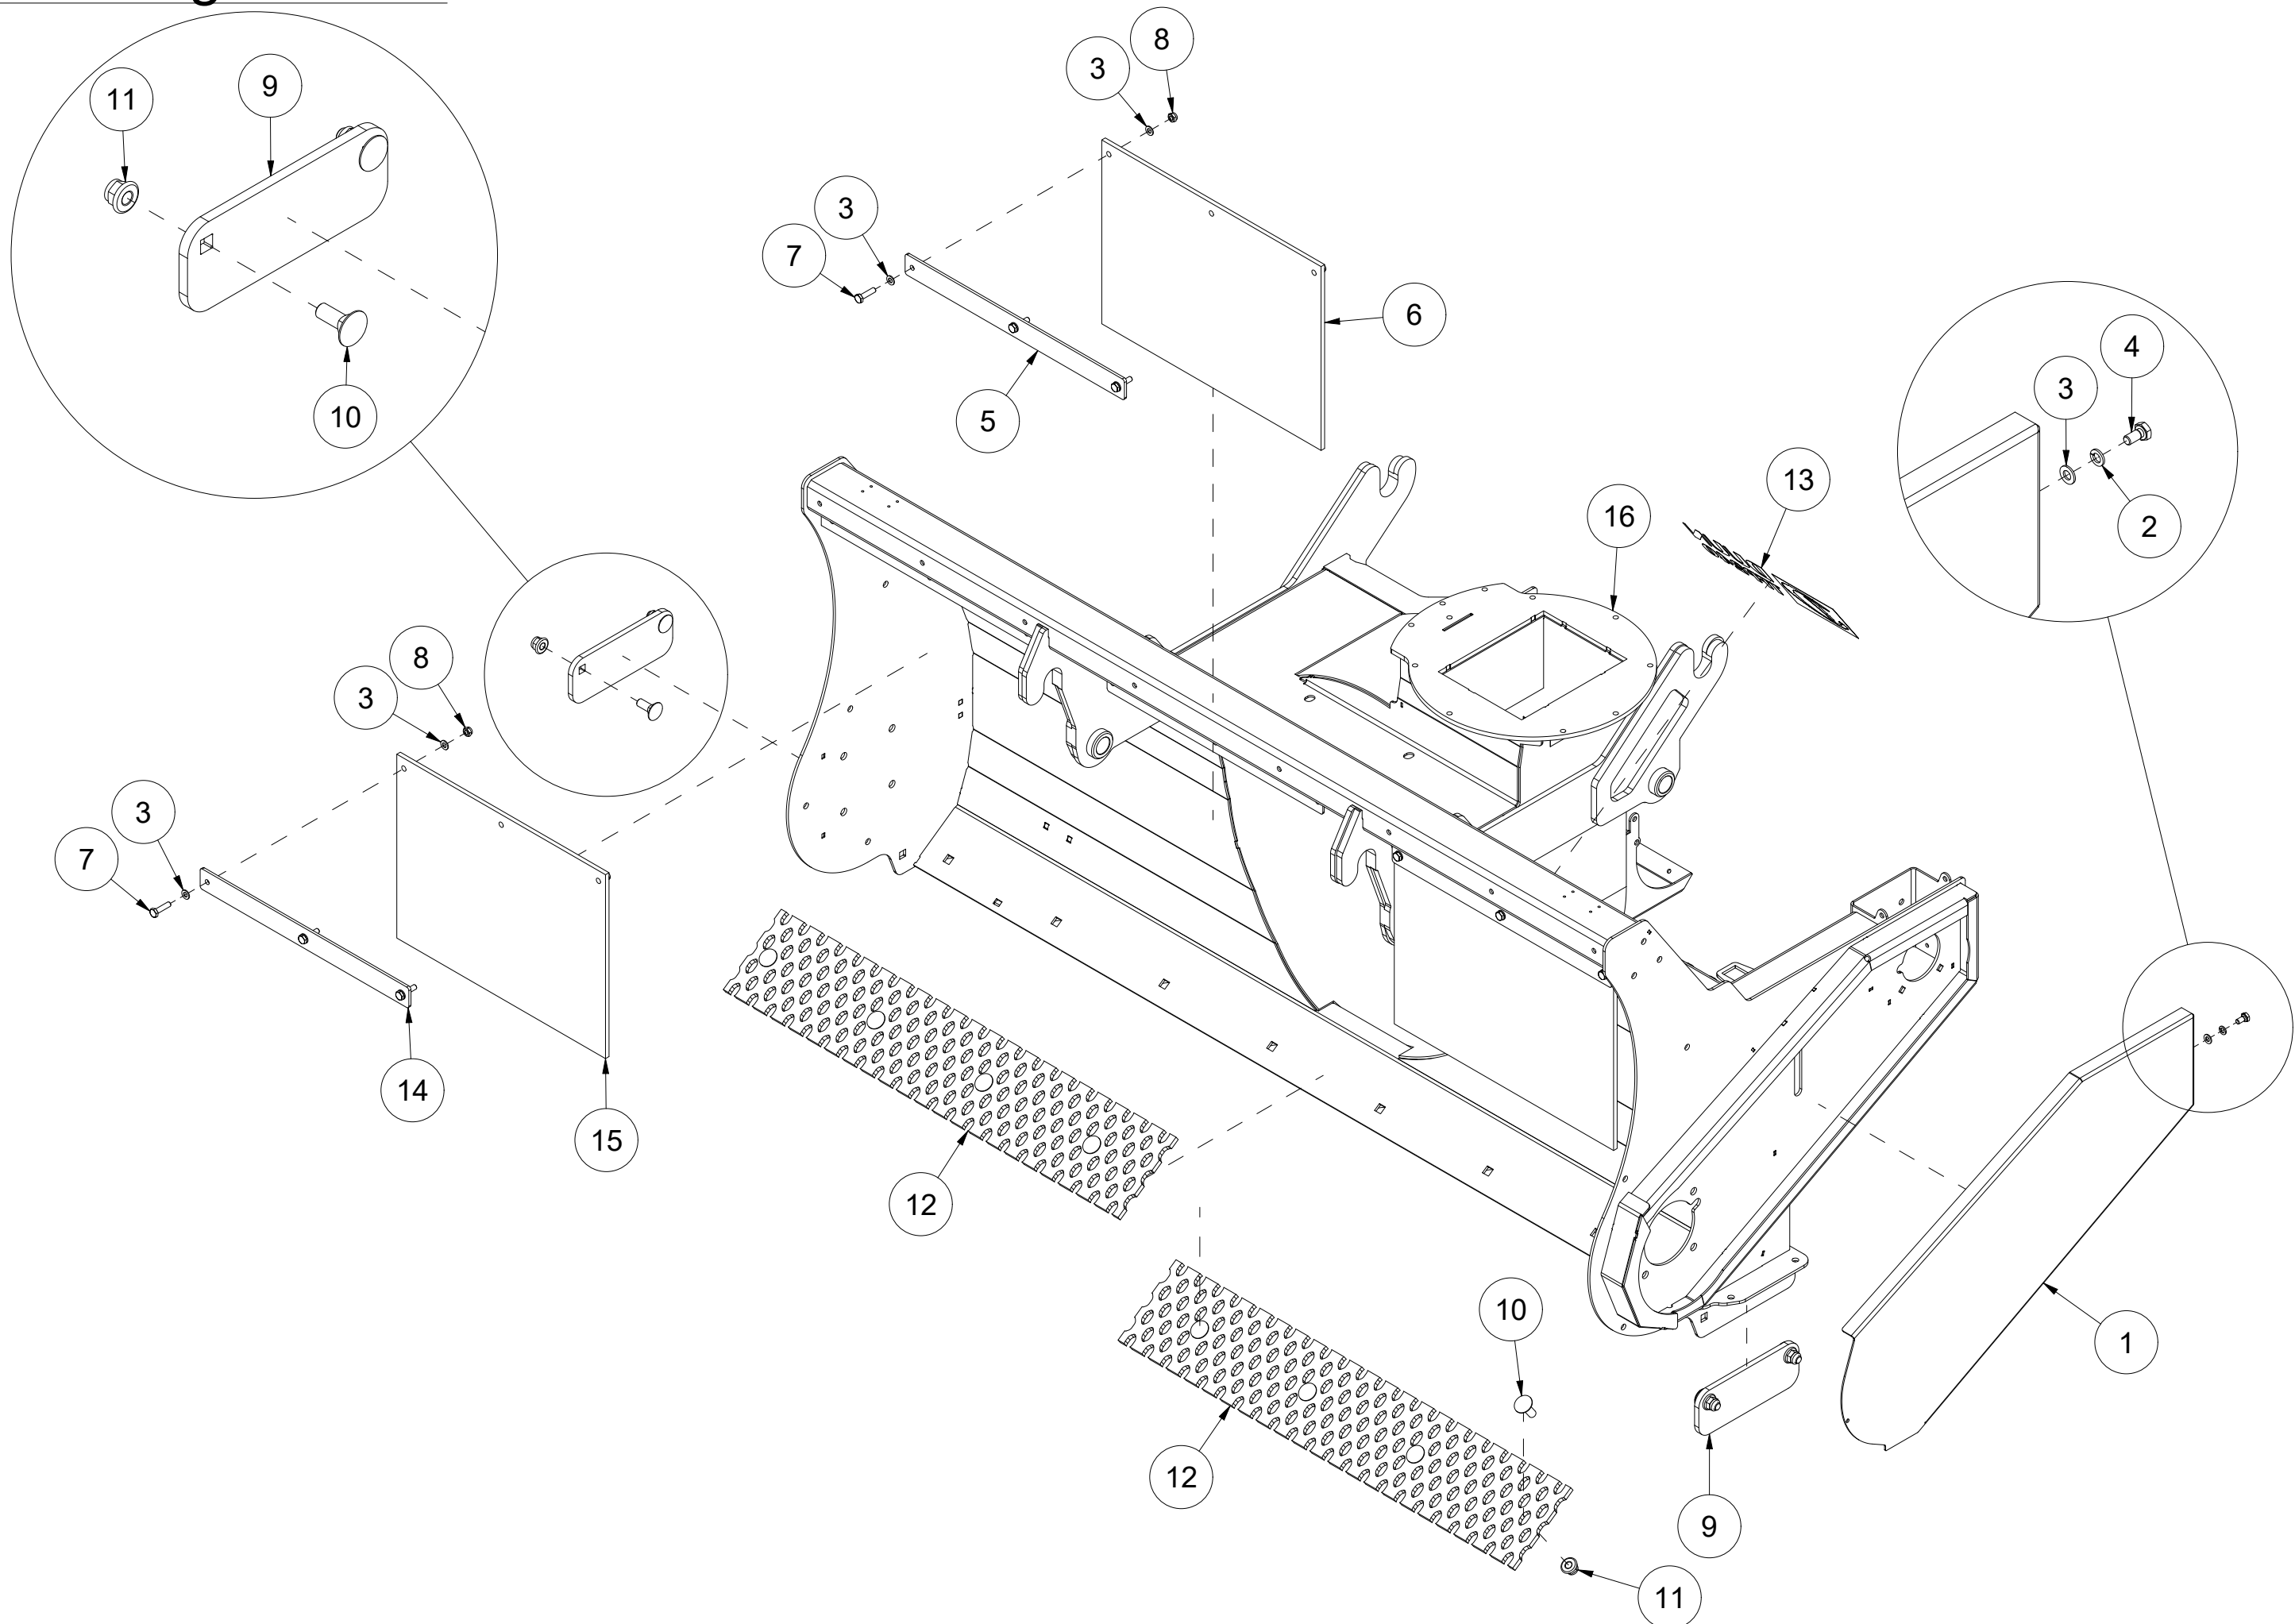

TFP240 Reservedelskatalog

Duun Industrier as
7630 Åsen, Norway
www.duun.no

001 Skrog TFP240

Pos	Ant	Artikkelnr	Beskrivelse
1	1	25321014	Deksel
2	1	2534060	Fjærskive M10 EIZn DIN 127
3	19	2531060	Underlagsskive M10 EIZn DIN 125
4	1	2422295	Sekskantskrue M10x20 EIZn 8.8 DIN 933
5	2	25311040	Klemmeskinne
6	2	25311039	Gummibeskyttelse
7	9	2422303	Sekskantskrue M10x40 EIZn 8.8 DIN 931
8	9	2483610	Lockingmutter M10 EIZn DIN 985
9	2	25311075	Slitestål 12x107x283
10	12	2344491	Låseskrue M16x45 EIZn 8.8 DIN 603
11	12	2489175	Lockingmutter med flens M16 EIZn DIN 6926
12	2	25321044	Slitestål perforert 11x200x1116
13	1	2935154	Klebemerke TFP240
14	1	25321040	Klemmeskinne
15	1	25321039	Gummibeskyttelse
16	1	25321132	Skrog v2 TFP240