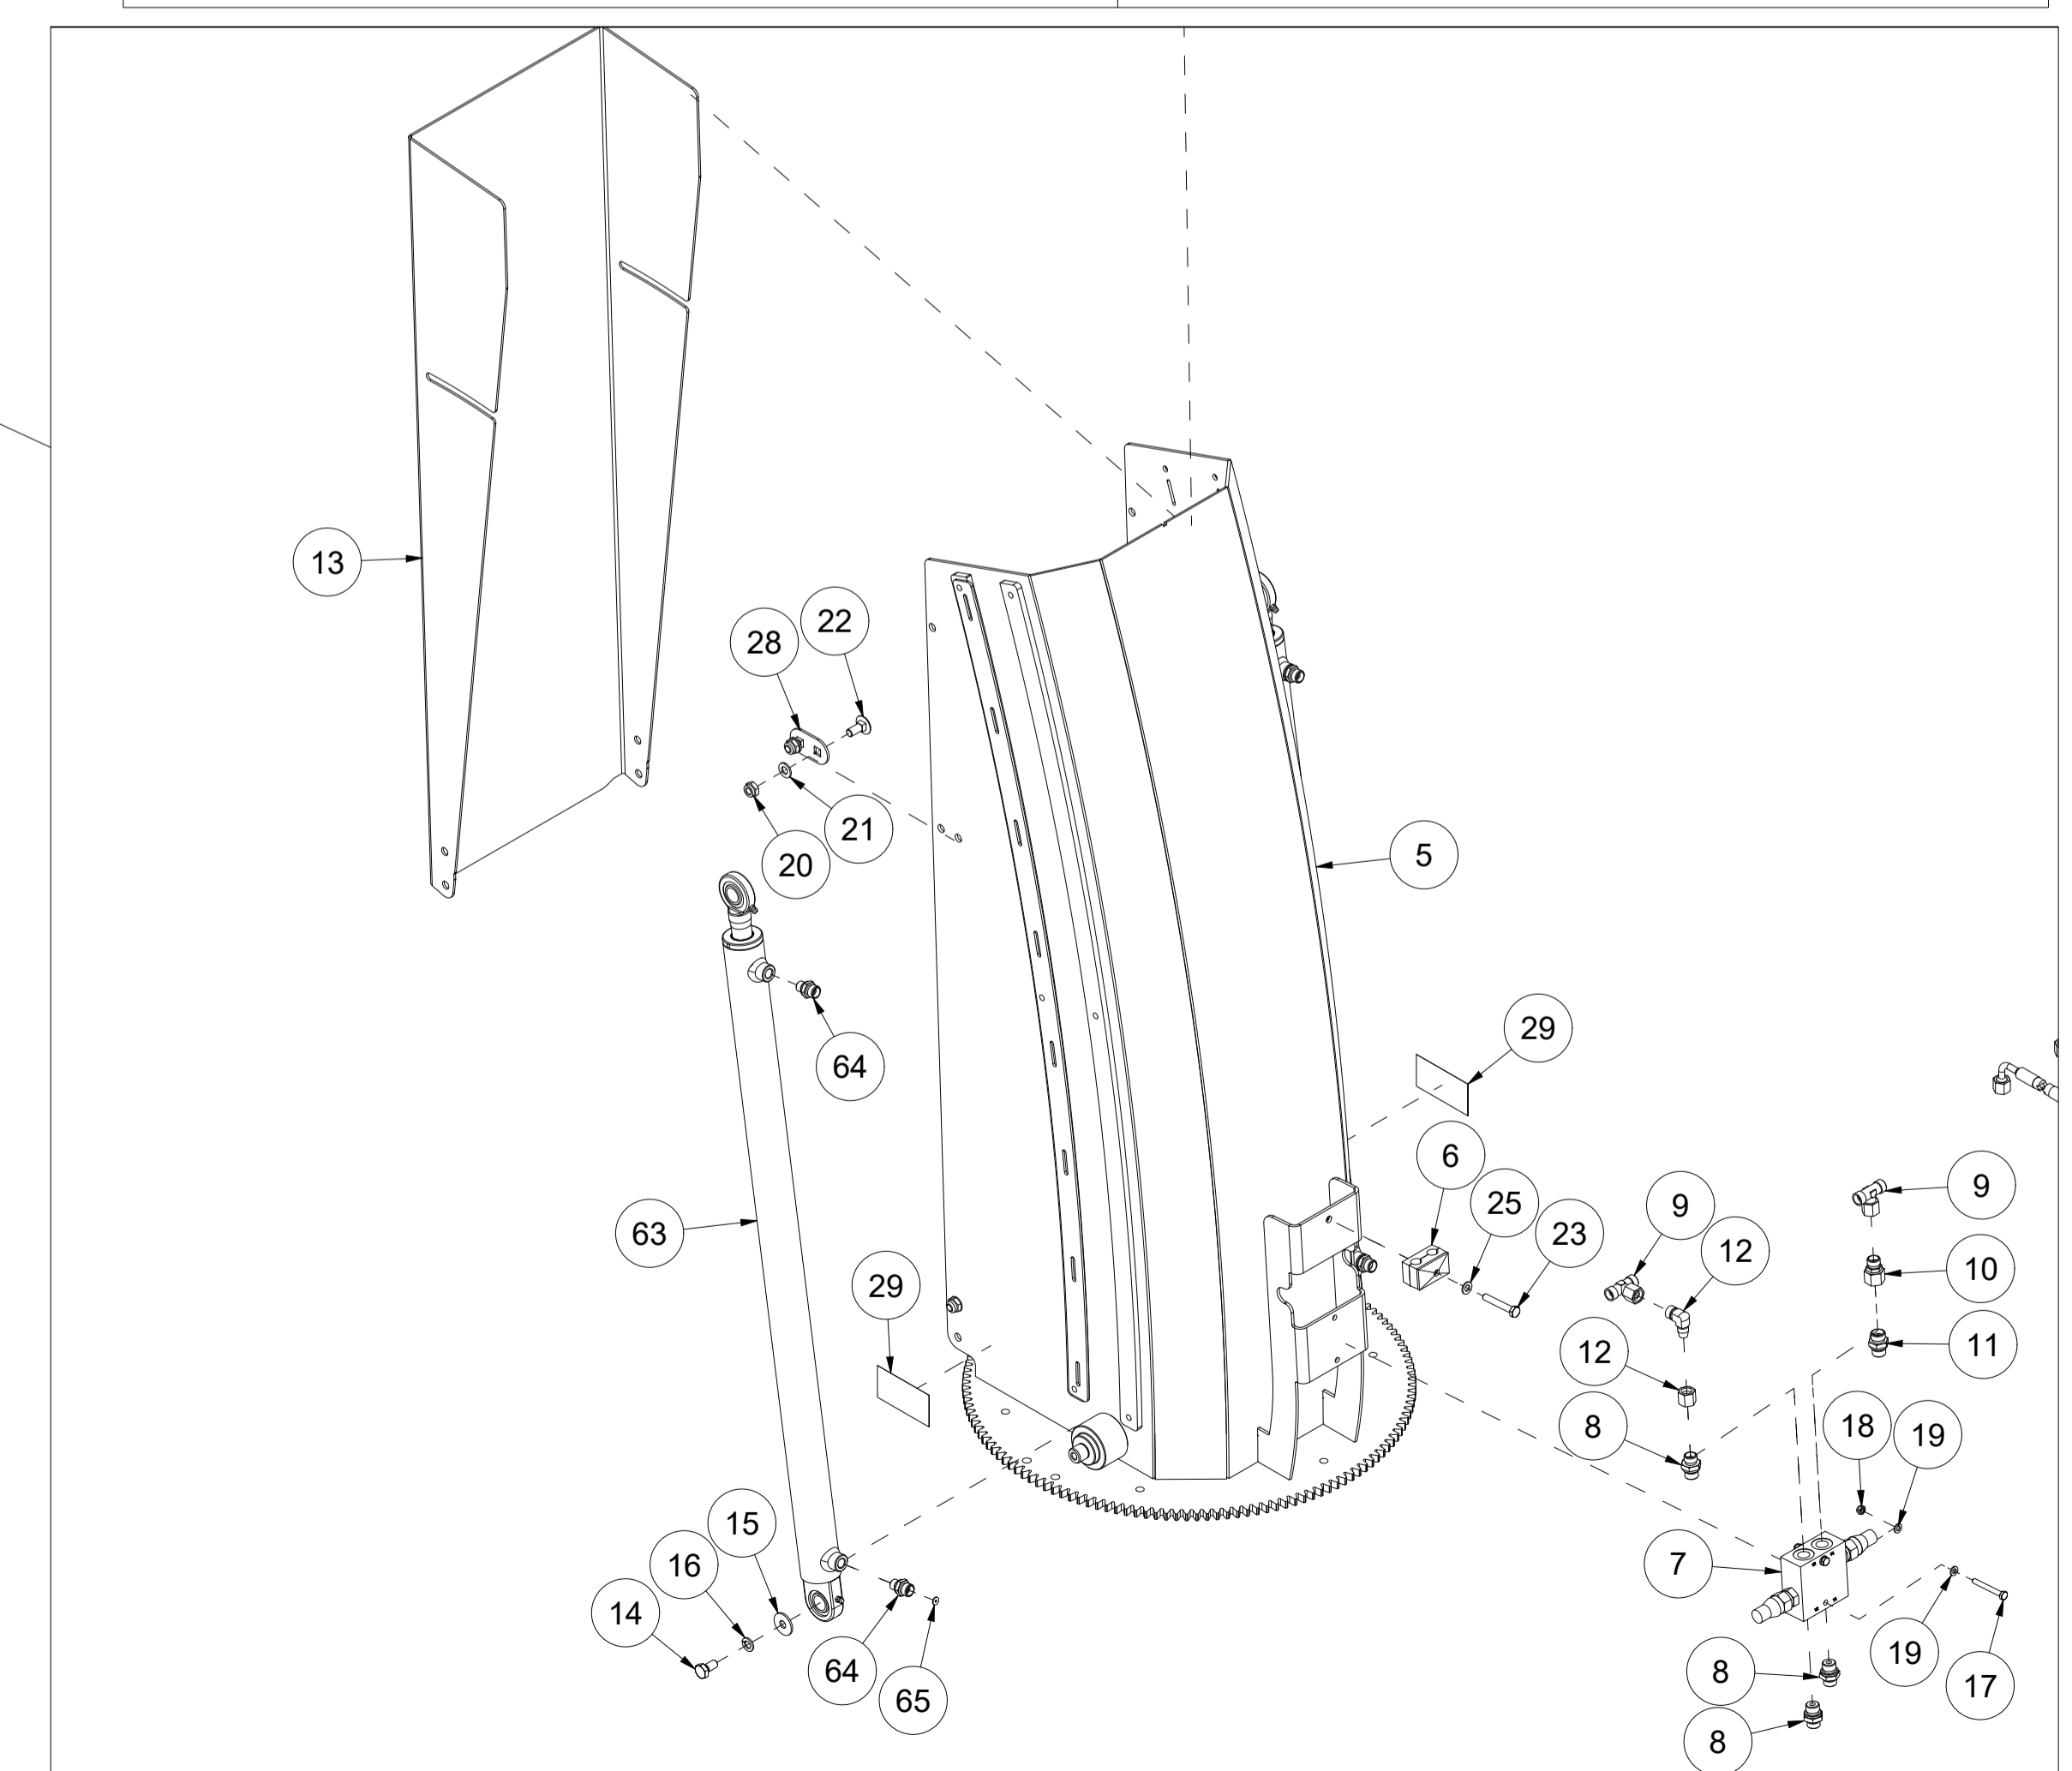

Pos	Ant	Artikkelnr	Beskrivelse	Pos	Ant	Artikkelnr	Beskrivelse
1	2	2958157	Hydraulikkslange 1/4" L1200	57	1	25321026	Nedbrekksklaff 80 cm
2	2	2958156	Hydraulikkslange 1/4" L400	58	2	25311033	Lenke
3	2	2958114	Hydraulikkslange 1/4" L4860	59	2	2344337	Låseskrue M10x50 EIZn 8.8 DIN 603
4	2	2958151	Hydraulikkslange 1/4" L3510	60	2	41311075	Skive Ø12,2/30x6
5	1	25321105	Lastetut nedre 80 cm	61	4	2344332	Låseskrue M10x35 EIZn 8.8 DIN 603
6	1	4251206	Slangeholder	62	1	2935150	Klebemerke Duun 160x160
7	1	2955337	Sikkerhetsventil	63	2	2955002	Sylinder Ø40x25 SL800
8	3	2957759	Ansatsnippel GEK BSP 3/8" L10 ED	64	4	2957754	Ansatsnippel GEK BSP 1/4" L10 ED
9	2	2957720	T-ansatsnippel EVTK 10L	65	2	25321120	Dyse Ø3/10x1
10	1	2957511	Overgang L12-L10				
11	1	2957749	Ansatsnippel GEK BSP 3/8" L12 ED				
12	1	2957743	Svivelnippel 90° EVWK 10L				
13	1	25321107	Deksel				
14	4	2422295	Sekskantskrue M10x20 EIZn 8.8 DIN 933				
15	12	2533060	Karosseriskive M10 EIZn DIN 9021				
16	4	2534060	Fjærskive M10 EIZn DIN 127				
17	2	2422217	Sekskantskrue M6x50 EIZn 8.8 DIN 931				
18	2	2483808	Lockingmutter M6 A4 DIN 985				
19	4	2537036	Underlagsskive M6 A4 DIN 125				
20	16	2483610	Lockingmutter M10 EIZn DIN 985				
21	16	2531060	Underlagsskive M10 EIZn DIN 125				
22	4	2344330	Låseskrue M10x25 EIZn 8.8 DIN 603				
23	1	2422256	Sekskantskrue M8x50 EIZn 8.8 DIN 931				
24	10	2483609	Lockingmutter M8 EIZn DIN 985				
25	12	2531047	Underlagsskive M8 EIZn DIN 125				
26	4	2422297	Sekskantskrue M10x25 EIZn 8.8 DIN 933				
27	4	2483810	Lockingmutter M10 A4 DIN 985				
28	2	25321121	Dobbelskive				
29	3	2935088	Klebemerke 90x48 Klemfare hånd				
30	1	25321109	Lastetut midtre 80 cm				
31	1	25321112	Håndtak				
32	1	25321113	Hengselstammer				
33	1	25321114	Håndtak speilet				
34	1	25321115	Låsetapp				
35	1	25321110	Settskrue M12x90				
36	2	25311103	Glideskinne				
37	2	25311109	Avstandsskinne				
38	2	2472246	Unbrako senkhodeskrue M8x25 EIZn DIN 7991				
39	1	2422246	Sekskantskrue M8x25 EIZn 8.8 DIN 933				
40	1	2245047	Håndtak plast				
41	1	2552240	Rørsplint 10x60				
42	2	2481611	Sekskantmutter M12 EIZn DIN 934				
43	8	2472248	Unbrako senkhodeskrue M8x30 EIZn DIN 7991				
44	2	41311113	Avstandsring				
45	1	25321108	Lastetut øvre 80 cm				
46	2	2483615	Lockingmutter M20 EIZn DIN 985				
47	4	2531086	Underlagsskive M20 EIZn DIN 125				
48	2	2422576	Sekskantskrue M20x60 EIZn 8.8 DIN 931				
49	1	25321027	Mellomklaff				
50	8	2245218	Plastforing Ø18/16 Flens Ø26				
51	6	2344335	Låseskrue M10x45 EIZn 8.8 DIN 603				
52	8	2531069	Underlagsskive M12 EIZn DIN 125				
53	8	25311031	Lagerhylse				
54	2	2957755	Ansatsnippel BSP 1/4" - 1/4"				
55	1	2955003	Sylinder Ø32/20 SL150				
56	2	2954169	Flenslager UCFL 205 25mm