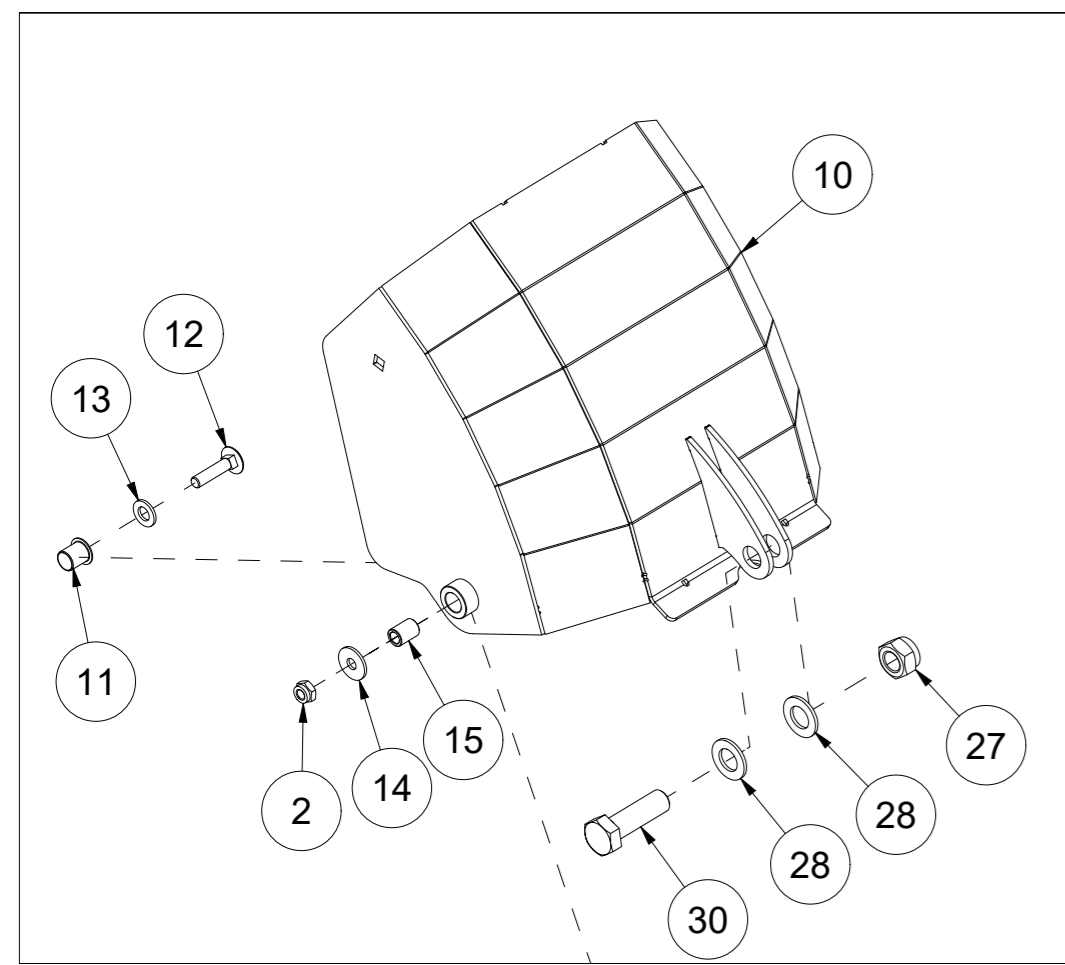

Pos	Ant	Artikkelnr	Beskrivelse
1	33	2531060	Underlagsskive M10 EIZn DIN 125
2	17	2483610	Lockingmutter M10 EIZn DIN 985
3	8	2422301	Sekskantskrue M10x35 EIZn 8.8 DIN 933
4	2	2344330	Låseskrue M10x25 EIZn 8.8 DIN 603
5	1	2935150	Klebemerke Duun 160x160
6	2	2935088	Klebemerke 90x48 Klemfare hånd
7	1	25201044	Rist
8	1	25321131	Tut for 80 cm
9	2	2957754	Ansatsnippel GEK BSP 1/4" L10 ED
10	1	25321027	Mellomklaff
11	2	2245218	Plastforing Ø18/16 Flens Ø26
12	2	2344335	Låseskrue M10x45 EIZn 8.8 DIN 603
13	6	2531069	Underlagsskive M12 EIZn DIN 125
14	2	2533060	Karosseriskive M10 EIZn DIN 9021
15	2	25311031	Lagerhylse
16	1	25311024	Deksel
17	1	2955508	Hydraulikmotor 50 ccm
18	1	25311091	Tannhjul Z14 modul 4
19	1	2533058	Karosseriskive ø9/35x3 EIZn
20	1	2534047	Fjærskive M8 EIZn DIN 127
21	1	2422246	Sekskantskrue M8x25 EIZn 8.8 DIN 933
22	2	2483611	Lockingmutter M12 EIZn DIN 985
23	2	2422352	Sekskantskrue M12x40 EIZn 8.8 DIN 933
24	3	2422290	Sekskantskrue M10x16 EIZn 8.8 DIN 933
25	5	2534060	Fjærskive M10 EIZn DIN 127
26	2	2957758	Ansatsnippel GEK BSP 1/2" L10 ED
27	2	2483615	Lockingmutter M20 EIZn DIN 985
28	4	2531086	Underlagsskive M20 EIZn DIN 125
29	1	2955003	Sylinder Ø32/20 SL150
30	2	2422578	Sekskantskrue M20x65 EIZn 8.8 DIN 931
31	7	2422299	Sekskantskrue M10x30 EIZn 8.8 DIN 933
32	1	25311152	Stopper rotasjon tut
33	1	25311153	Stopper
34	2	25321120	Dyse Ø3/10x1
35	1	25311162	Brakett
36	1	25311161	Feste
37	1	2481610	Sekskantmutter M10 EIZn DIN 934
38	1	2425310	Sekskantskrue M10x60 EIZn 8.8 DIN 933
39	1	25311154	Slangebeskyttelse L1700
40	1	25311155	Slangebeskyttelse L2500
41	2	2958150	Hydraulikkslange 1/4" L3000
42	2	2958151	Hydraulikkslange 1/4" L3510