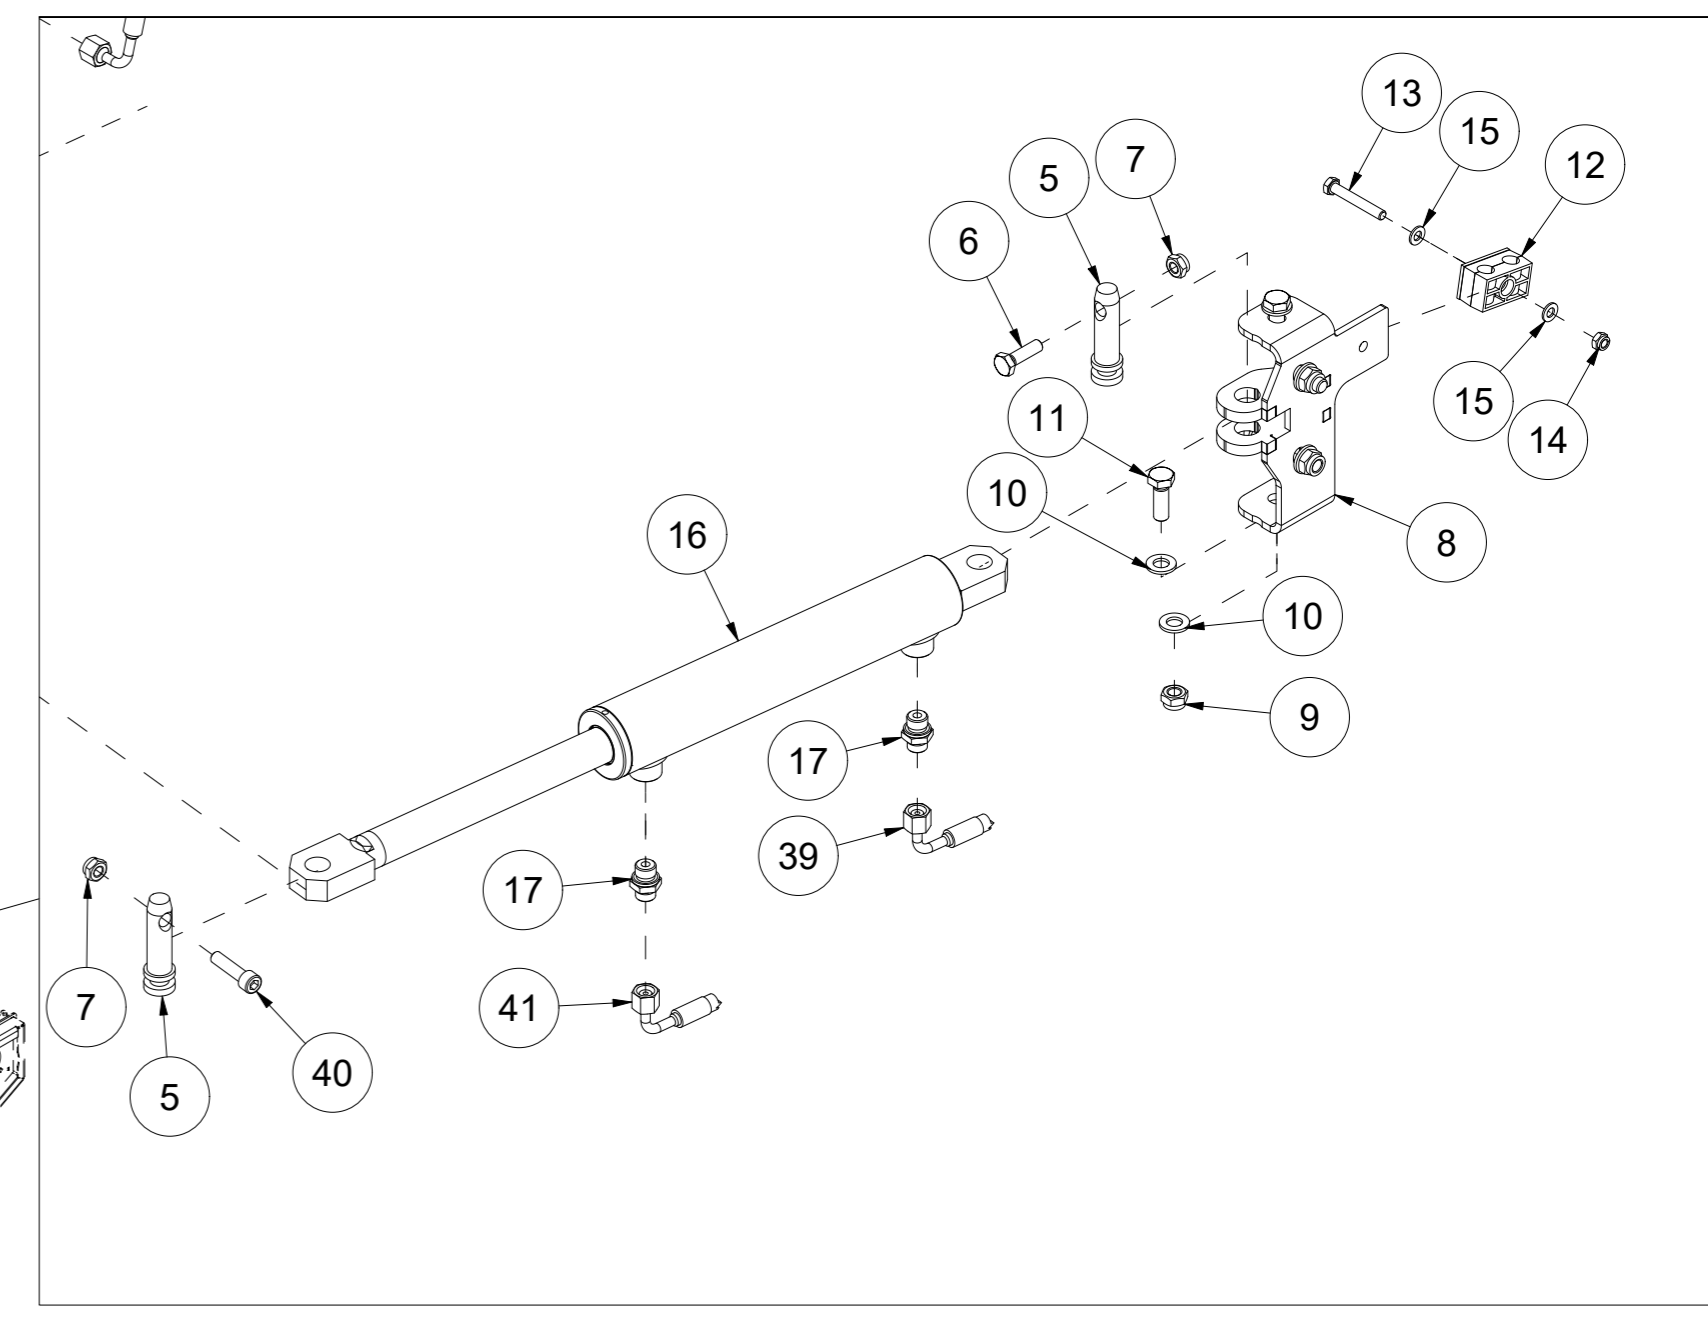

017 Hydraulisk kantskjær TFP240

Pos	Ant	Artikkelnr	Beskrivelse
1	1	25311154	Slangebeskyttelse L1700
2	5	2483613	Lockingmutter M16 EIZn DIN 985
3	8	2531078	Underlagsskive M16 EIZn DIN 125
4	1	25311092	Hydraulisk kantkjær
5	2	25201042	Bolt Ø19,8x45
6	1	2422301	Sekskantskrue M10x35 EIZn 8.8 DIN 933
7	6	2483610	Lockingmutter M10 EIZn DIN 985
8	1	25321103	Sylinderfeste hyd kanskjær
9	4	2483611	Lockingmutter M12 EIZn DIN 985
10	8	2531069	Underlagsskive M12 EIZn DIN 125
11	4	2422350	Sekskantskrue M12x35 EIZn 8.8 DIN 933
12	1	4251206	Slangeholder
13	1	2422258	Sekskantskrue M8x55 EIZn 8.8 DIN 931
14	1	2483609	Lockingmutter M8 EIZn DIN 985
15	2	2531047	Underlagsskive M8 EIZn DIN 125
16	1	2955001	Sylinder Ø50/30 SL230
17	4	2957759	Ansatsnippel GEK BSP 3/8" L10 ED
18	1	25311073	Akkumulatorbrakett
19	1	25311072	Klammer
20	1	25311087	Feste
21	2	2344498	Låseskrue M16x70 EIZn 8.8 DIN 603
22	1	25311045	Kant skraper
23	1	25311046	Plate
24	3	2422497	Sekskantskrue M16x65 EIZn 8.8 DIN 931
25	1	2955308	Akkumulator 0,7l
26	1	2957748	Svivelnippel EVGE 12L BSP 3/8" ED
27	1	2957720	T-ansatsnippel EVTK 10L
28	1	2957735	Ansatsnippel GEK M18x1,5 L12 ED
29	8	2531060	Underlagsskive M10 EIZn DIN 125
30	2	2534060	Fjærskive M10 EIZn DIN 127
31	4	2422299	Sekskantskrue M10x30 EIZn 8.8 DIN 933
32	2	2441297	Låseskrue M10x25 EIZn 4.6 DIN 603
33	2	2483608	Lockingmutter M6 EIZn DIN 985
34	2	2531039	Underlagsskive M6 EIZn DIN 125
35	1	2957511	Overgang L12-L10
36	1	2957723	T-ansatsnippel EVLK 12L
37	1	2955328	Sikkerhetsventil 3/8" 180 bar
38	2	2477217	Unbrako sylinderskrue M6x50 EIZn DIN 912
39	1	2958154	Hydraulikkslange 1/4" L800
40	1	2477303	Unbrako sylinderskrue M10x40 EIZn DIN 912
41	1	2958160	Hydraulikkslange 1/4" L1000
42	2	2958150	Hydraulikkslange 1/4" L3000