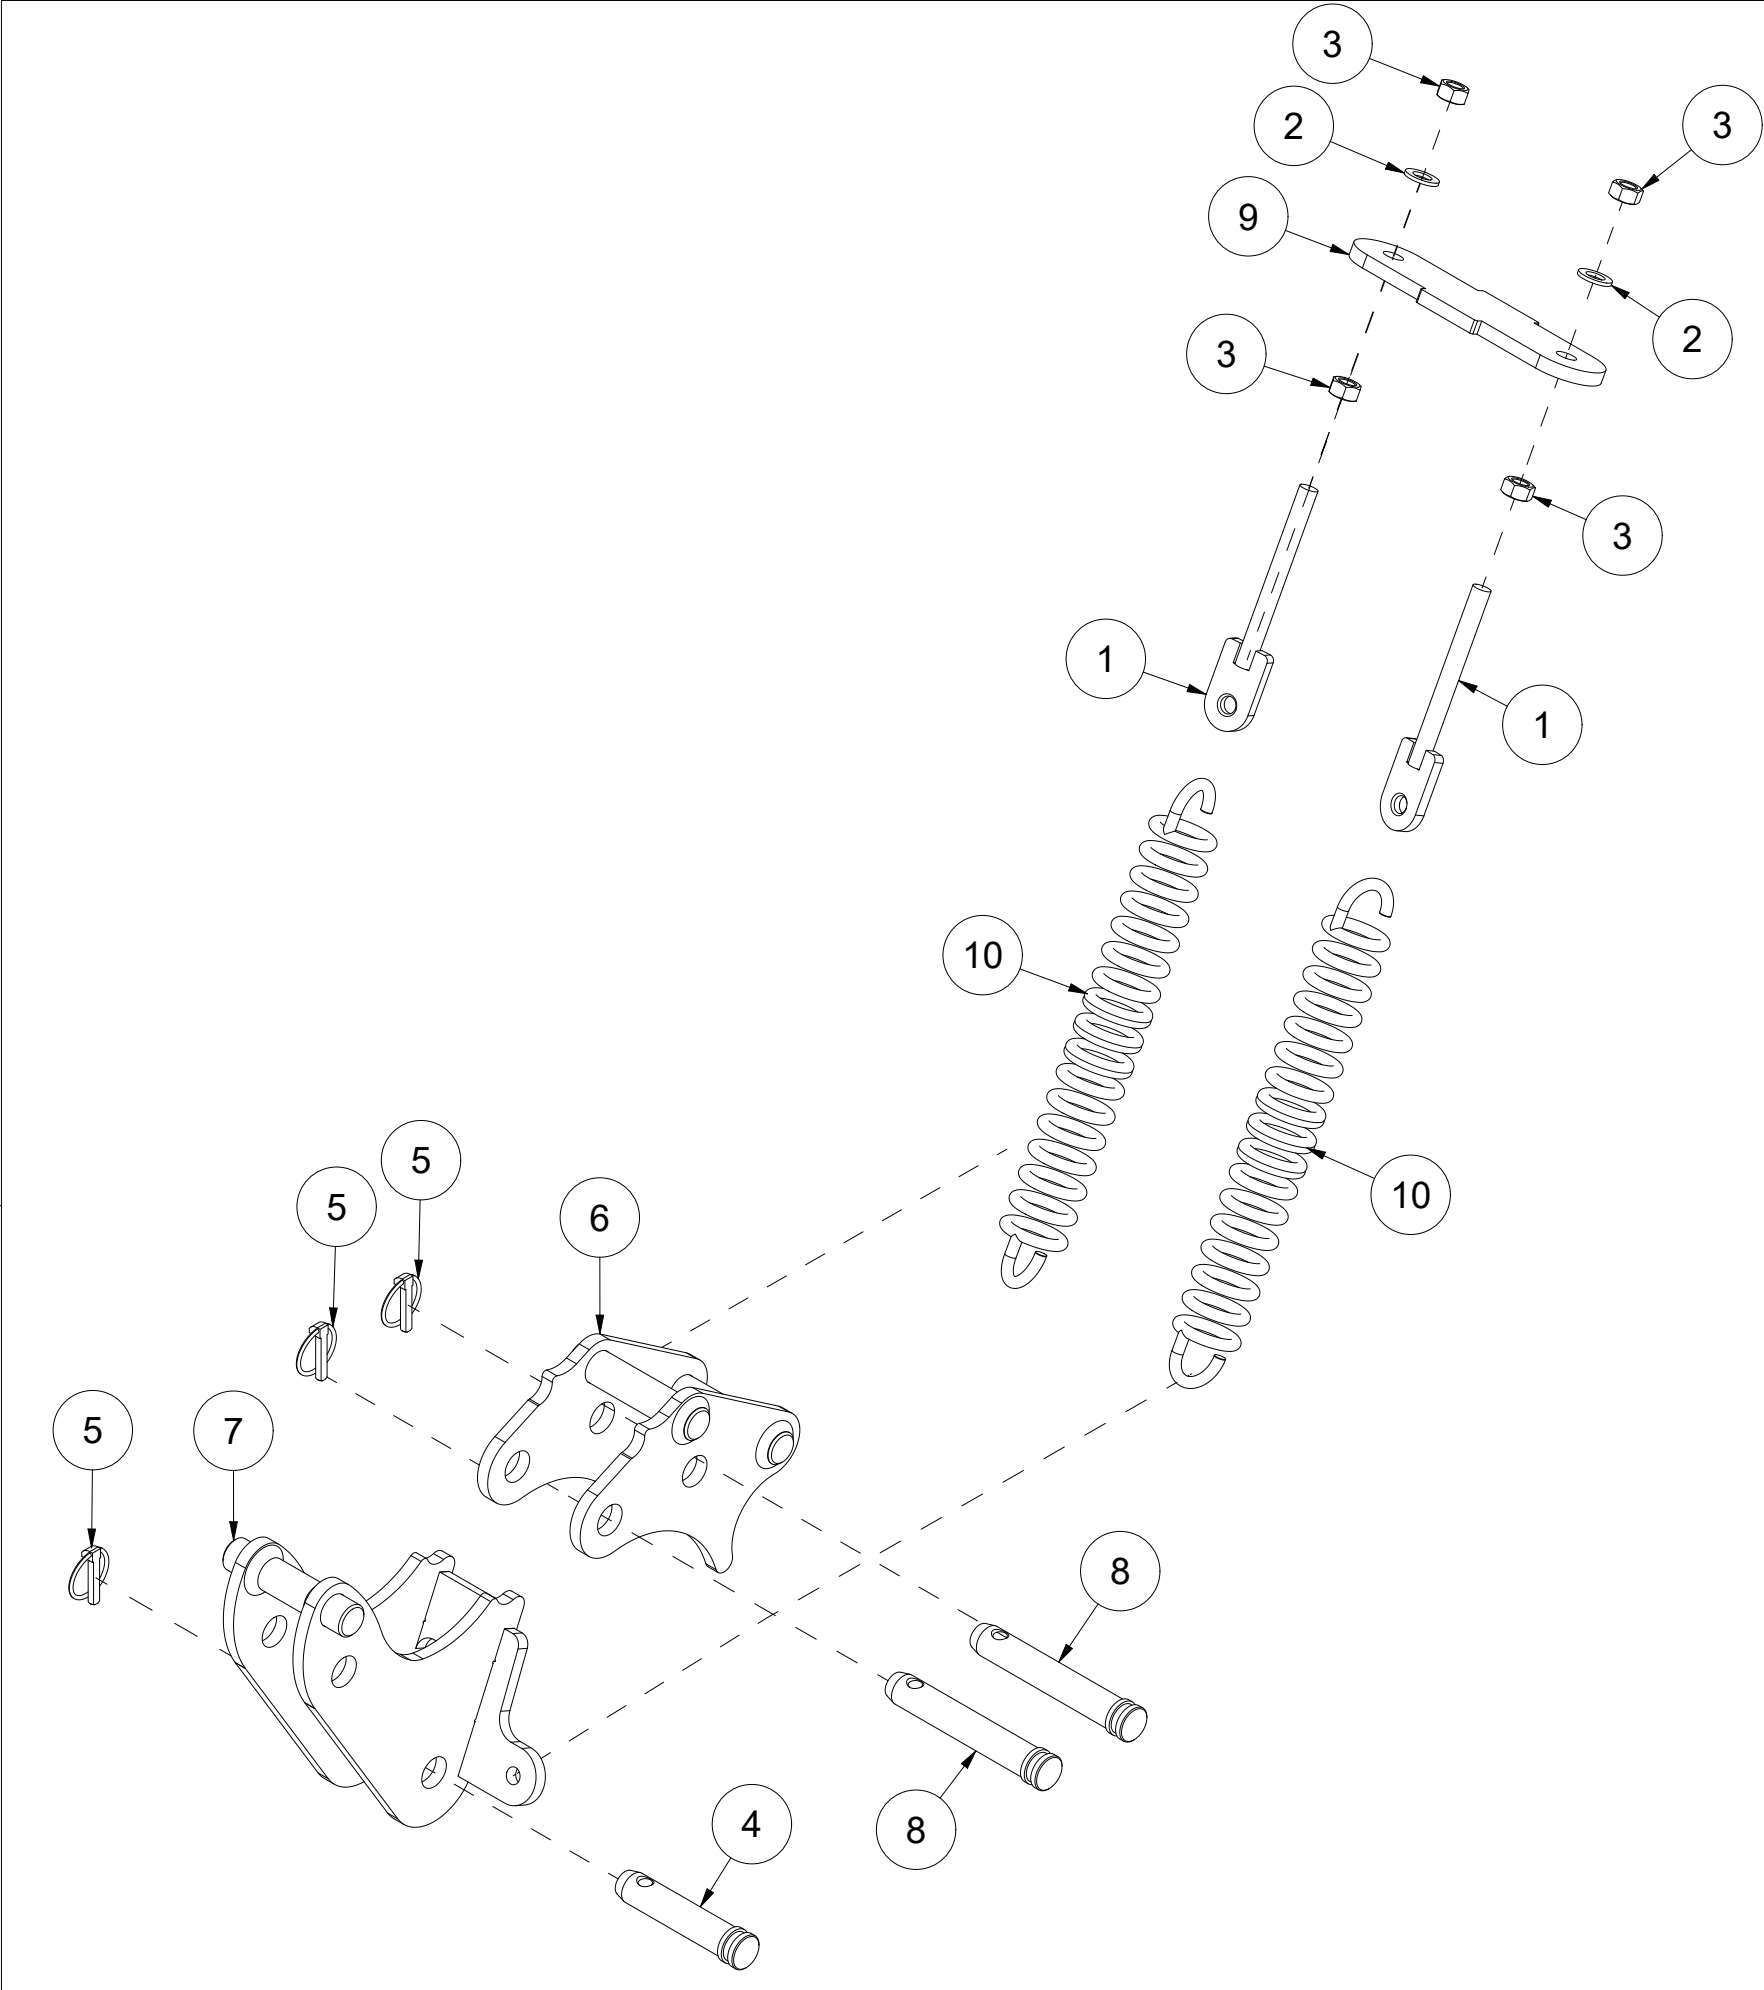

020 Fjærutløser TFP240

Pos	Ant	Artikkelnr	Beskrivelse
1	4	25201073	Strammeskruer
2	8	2531078	Underlagsskive M16 ElZn DIN 125
3	8	2481613	Sekskantmutter M16 ElZn DIN 934
4	2	2551730	Trekkarmsbolt kat. 2 Ø28x95
5	6	2556142	Orepinne Ø10x40
6	2	25311132	Fjærutløser indre
7	2	25311133	Fjærutløser ytre
8	4	2551732	Trekkarmsbolt kat. 2 Ø28x134
9	2	25311148	Feste
10	4	25211036	Fjær for fjærutløser