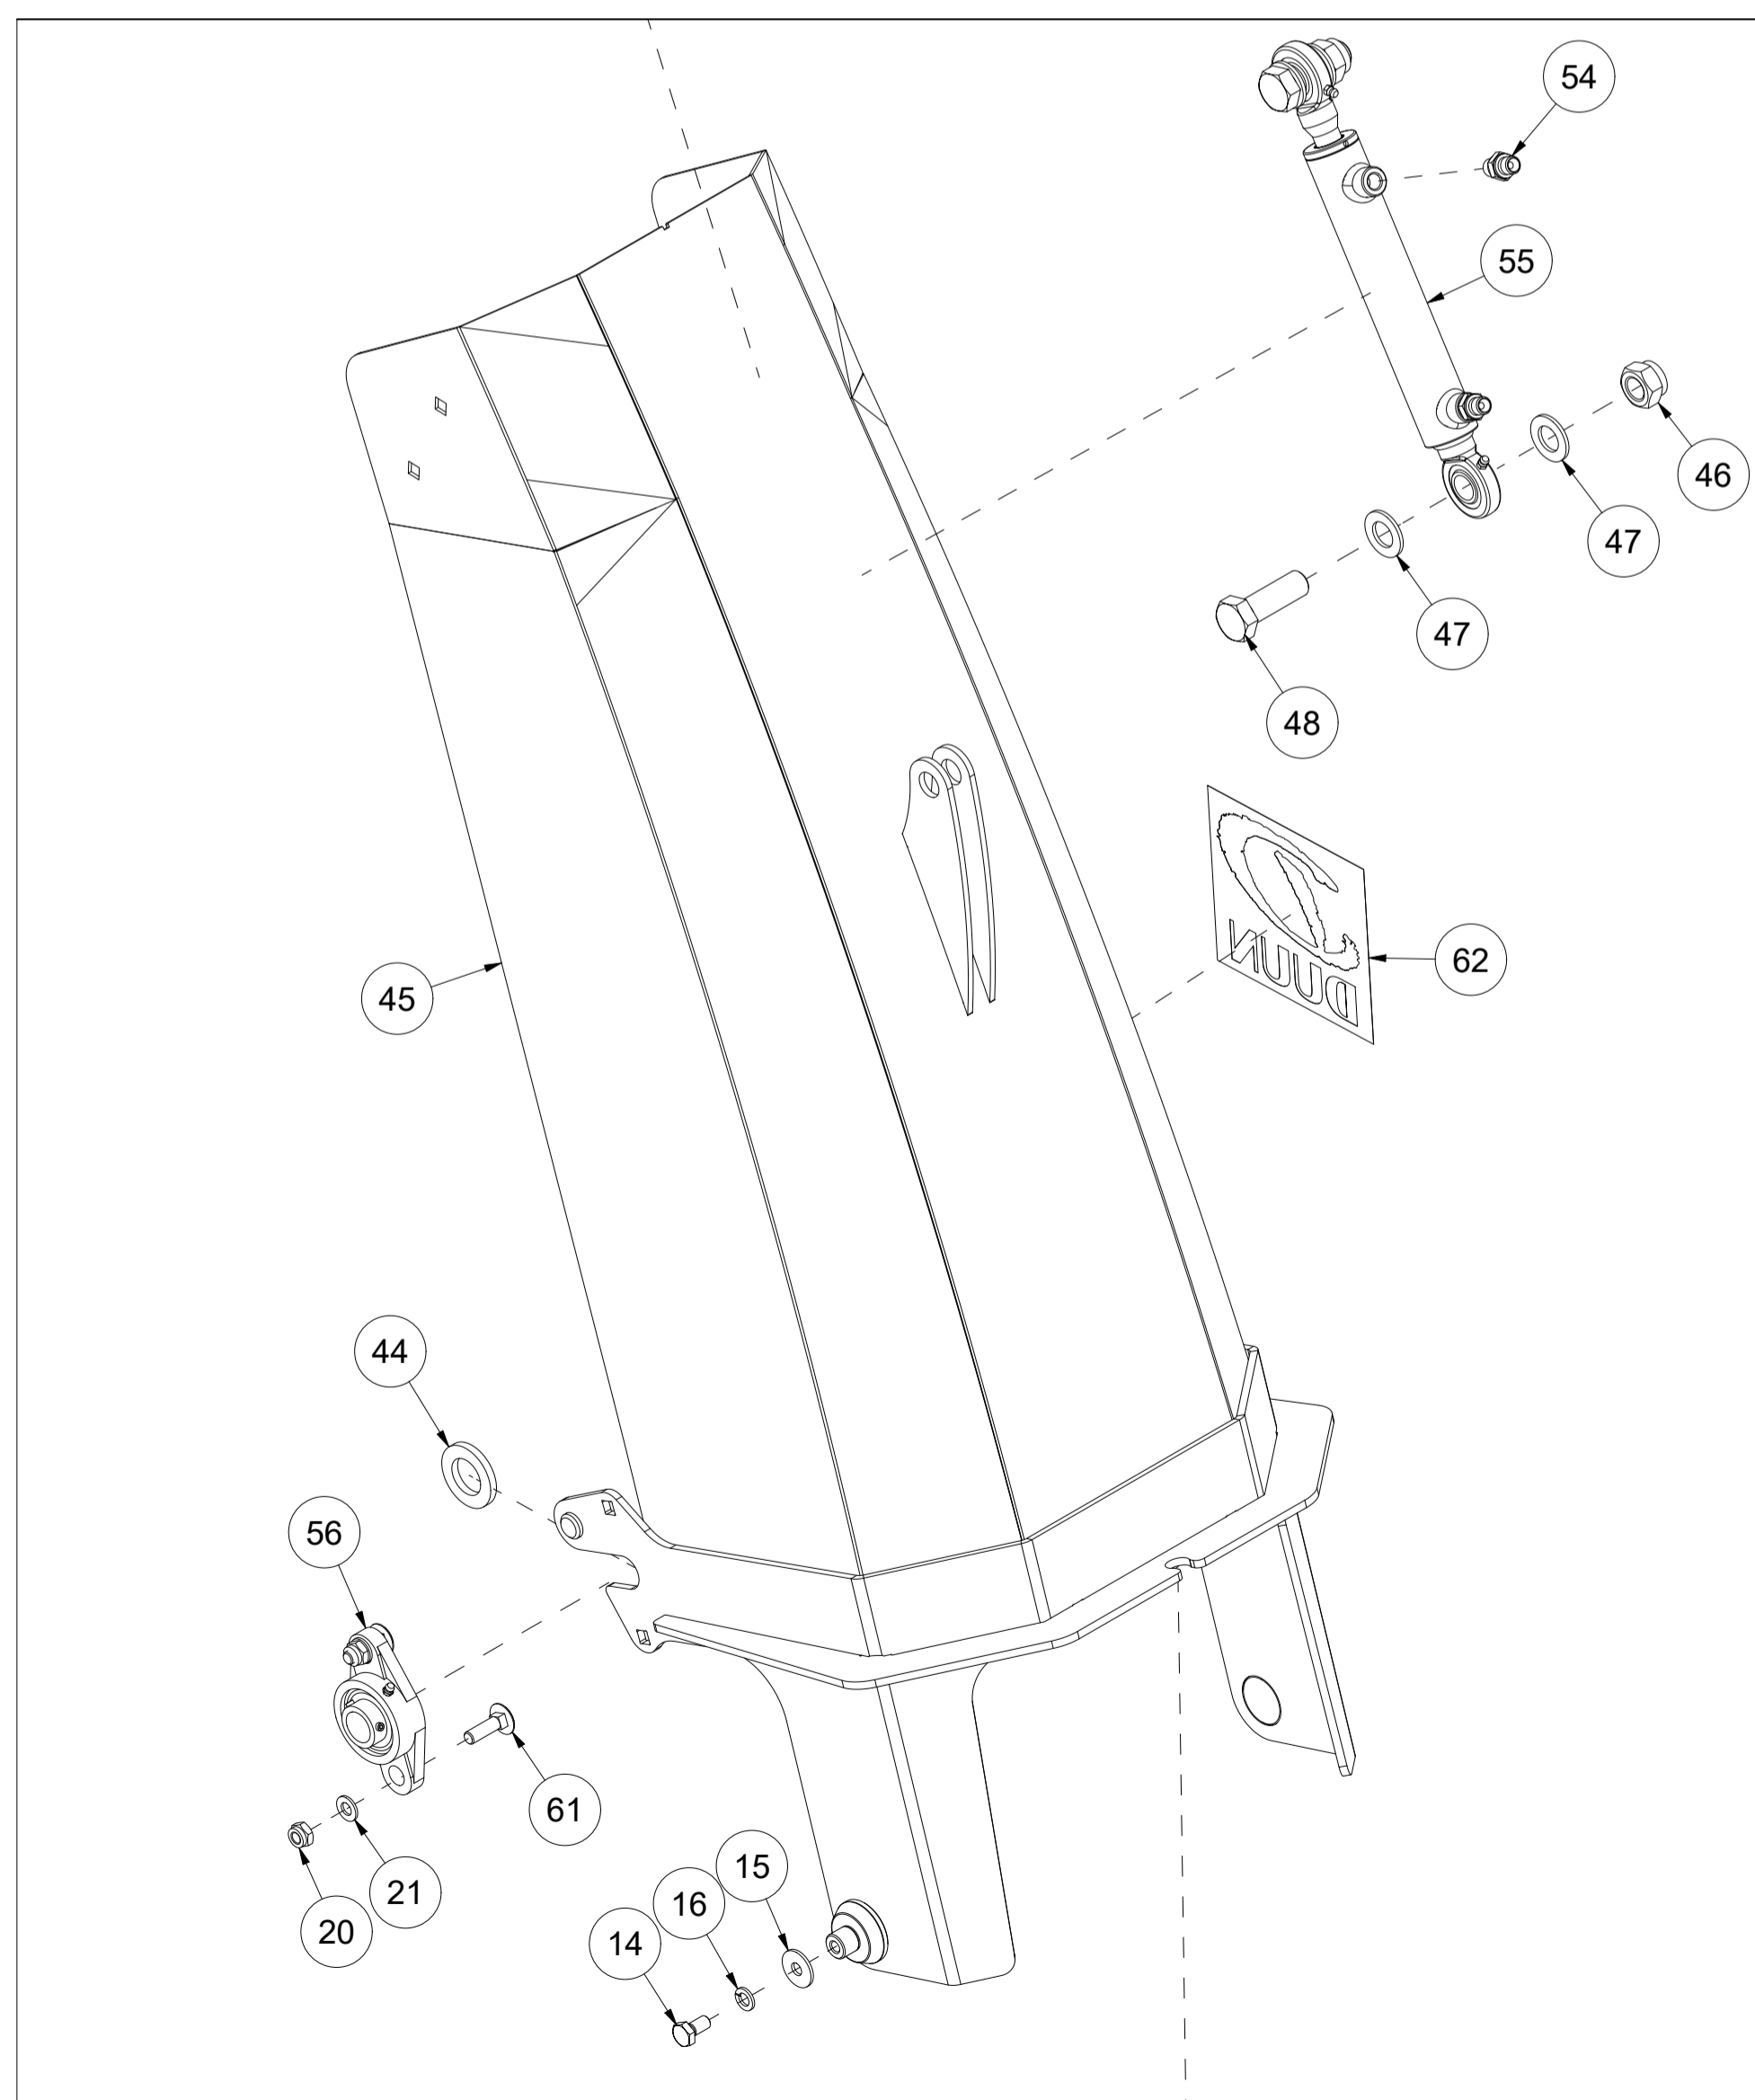

Pos	Ant	Artikkelnr	Beskrivelse	Pos	Ant	Artikkelnr	Beskrivelse
1	2	2958157	Hydraulikkslange 1/4" L1200	57	1	25321026	Nedbrekksklaff 80 cm
2	2	2958156	Hydraulikkslange 1/4" L400	58	2	25311033	Lenke
3	2	2958114	Hydraulikkslange 1/4" L4860	59	2	2344337	Låseskrue M10x50 EIZn 8.8 DIN 603
4	2	2958151	Hydraulikkslange 1/4" L3510	60	2	41311075	Skive Ø12,2/30x6
5	1	25321105	Lastetut nedre 80 cm	61	4	2344332	Låseskrue M10x35 EIZn 8.8 DIN 603
6	1	4251206	Slangeholder	62	1	2935150	Klebemerke Duun 160x160
7	1	2955337	Sikkerhetsventil	63	2	2955002	Sylinder Ø40x25 SL800
8	3	2957759	Ansatsnippel GEK BSP 3/8" L10 ED	64	4	2957754	Ansatsnippel GEK BSP 1/4" L10 ED
9	2	2957720	T-ansatsnippel EVTK 10L	65	2	25321120	Dyse Ø3/10x1
10	1	2957511	Overgang L12-L10				
11	1	2957749	Ansatsnippel GEK BSP 3/8" L12 ED				
12	1	2957743	Svivelnippel 90° EVWK 10L				
13	1	25321107	Deksel				
14	4	2422295	Sekskantskrue M10x20 EIZn 8.8 DIN 933				
15	12	2533060	Karosseriskive M10 EIZn DIN 9021				
16	4	2534060	Fjærskive M10 EIZn DIN 127				
17	2	2422217	Sekskantskrue M6x50 EIZn 8.8 DIN 931				
18	2	2483808	Lockingmutter M6 A4 DIN 985				
19	4	2537036	Underlagsskive M6 A4 DIN 125				
20	16	2483610	Lockingmutter M10 EIZn DIN 985				
21	16	2531060	Underlagsskive M10 EIZn DIN 125				
22	4	2344330	Låseskrue M10x25 EIZn 8.8 DIN 603				
23	1	2422256	Sekskantskrue M8x50 EIZn 8.8 DIN 931				
24	10	2483609	Lockingmutter M8 EIZn DIN 985				
25	12	2531047	Underlagsskive M8 EIZn DIN 125				
26	4	2422297	Sekskantskrue M10x25 EIZn 8.8 DIN 933				
27	4	2483810	Lockingmutter M10 A4 DIN 985				
28	2	25321121	Dobbelskive				
29	3	2935088	Klebemerke 90x48 Klemfare hånd				
30	1	25321109	Lastetut midtre 80 cm				
31	1	25321112	Håndtak				
32	1	25321113	Hengselstammer				
33	1	25321114	Håndtak speilet				
34	1	25321115	Låsetapp				
35	1	25321110	Settskrue M12x90				
36	2	25311103	Glideskinne				
37	2	25311109	Avstandsskinne				
38	2	2472246	Unbrako senkhodeskrue M8x25 EIZn DIN 7991				
39	1	2422246	Sekskantskrue M8x25 EIZn 8.8 DIN 933				
40	1	2245047	Håndtak plast				
41	1	2552240	Rørsplint 10x60				
42	2	2481611	Sekskantmutter M12 EIZn DIN 934				
43	8	2472248	Unbrako senkhodeskrue M8x30 EIZn DIN 7991				
44	2	41311113	Avstandsring				
45	1	25321108	Lastetut øvre 80 cm				
46	2	2483615	Lockingmutter M20 EIZn DIN 985				
47	4	2531086	Underlagsskive M20 EIZn DIN 125				
48	2	2422576	Sekskantskrue M20x60 EIZn 8.8 DIN 931				
49	1	25321027	Mellomklaff				
50	8	2245218	Plastforing Ø18/16 Flens Ø26				
51	6	2344335	Låseskrue M10x45 EIZn 8.8 DIN 603				
52	8	2531069	Underlagsskive M12 EIZn DIN 125				
53	8	25311031	Lagerhylse				
54	2	2957755	Ansatsnippel BSP 1/4" - 1/4"				
55	1	2955003	Sylinder Ø32/20 SL150				
56	2	2954169	Flenslager UCFL 205 25mm