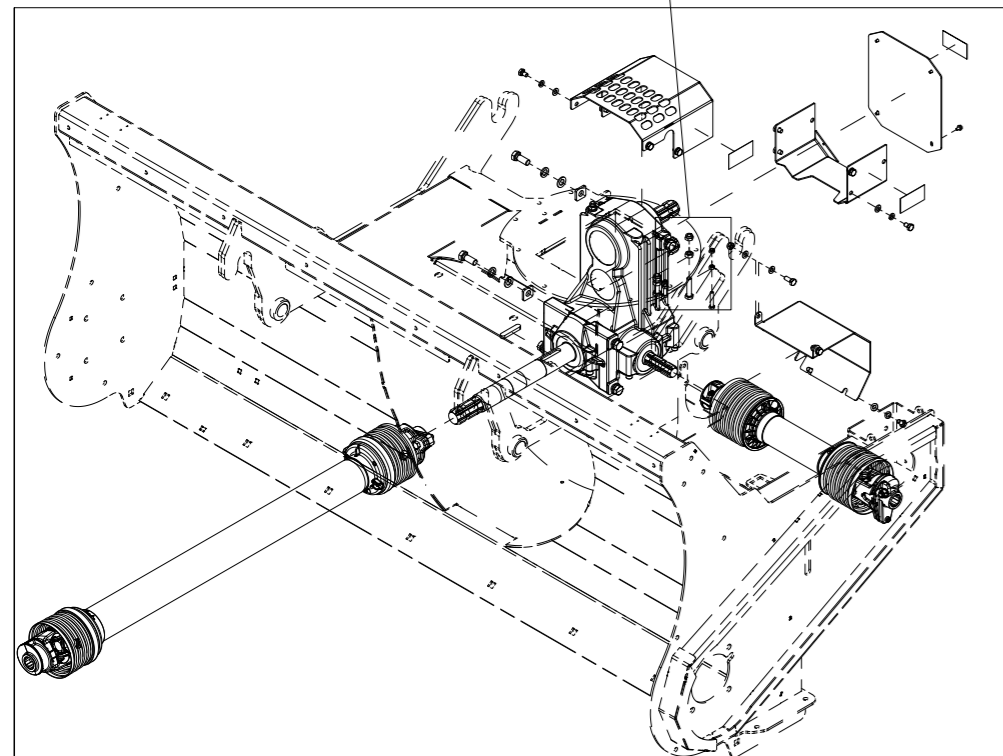

009 Girboks TFP240

Pos	Ant	Artikkelnr	Beskrivelse
1	6	2422489	Sekskantskrue M16x40 EIZn 8.8 DIN 933
2	6	2531078	Underlagsskive M16 EIZn DIN 125
3	6	2534078	Fjærskive M16 EIZn DIN 127
4	1	25321059	Deksel girboks
5	10	2534060	Fjærskive M10 EIZn DIN 127
6	14	2531060	Underlagsskive M10 EIZn DIN 125
7	8	2422290	Sekskantskrue M10x16 EIZn 8.8 DIN 933
8	1	25321060	Deksel girboks
9	1	25321061	Plate
10	1	2935088	Klebemerke 90x48 Klemfare hånd
11	2	2483610	Lockingmutter M10 EIZn DIN 985
12	2	2422297	Sekskantskrue M10x25 EIZn 8.8 DIN 933
13	1	2962158	Kraftoverføringsaksel 3/4" L1210
14	1	25311099	Deksel PTO
15	4	2451196	Sekskantskrue med flens M6x10 EIZn 8.8 DIN 6921
16	1	2935059	Klebemerke 90x48 1000 omdr
17	1	2935061	Klebemerke 90x48 540 omdr
18	2	2422295	Sekskantskrue M10x20 EIZn 8.8 DIN 933
19	1	2961023	Girboks
20	1	2115178	Passkile 14x9 L70 St DIN 6885A
21	6	25321101	Skive firkant Ø17/35x5
22	1	2962153	Kraftoverføringsaksel 3/8" L?
23	2	2422254	Sekskantskrue M8x45 EIZn 8.8 DIN 931
24	2	2481609	Sekskantmutter M8 EIZn DIN 934
25	2	2483609	Lockingmutter M8 EIZn DIN 985
26	2	2422358	Sekskantskrue M12x55 EIZn 8.8 DIN 931
27	2	2481611	Sekskantmutter M12 EIZn DIN 934
28	2	2483611	Lockingmutter M12 EIZn DIN 985