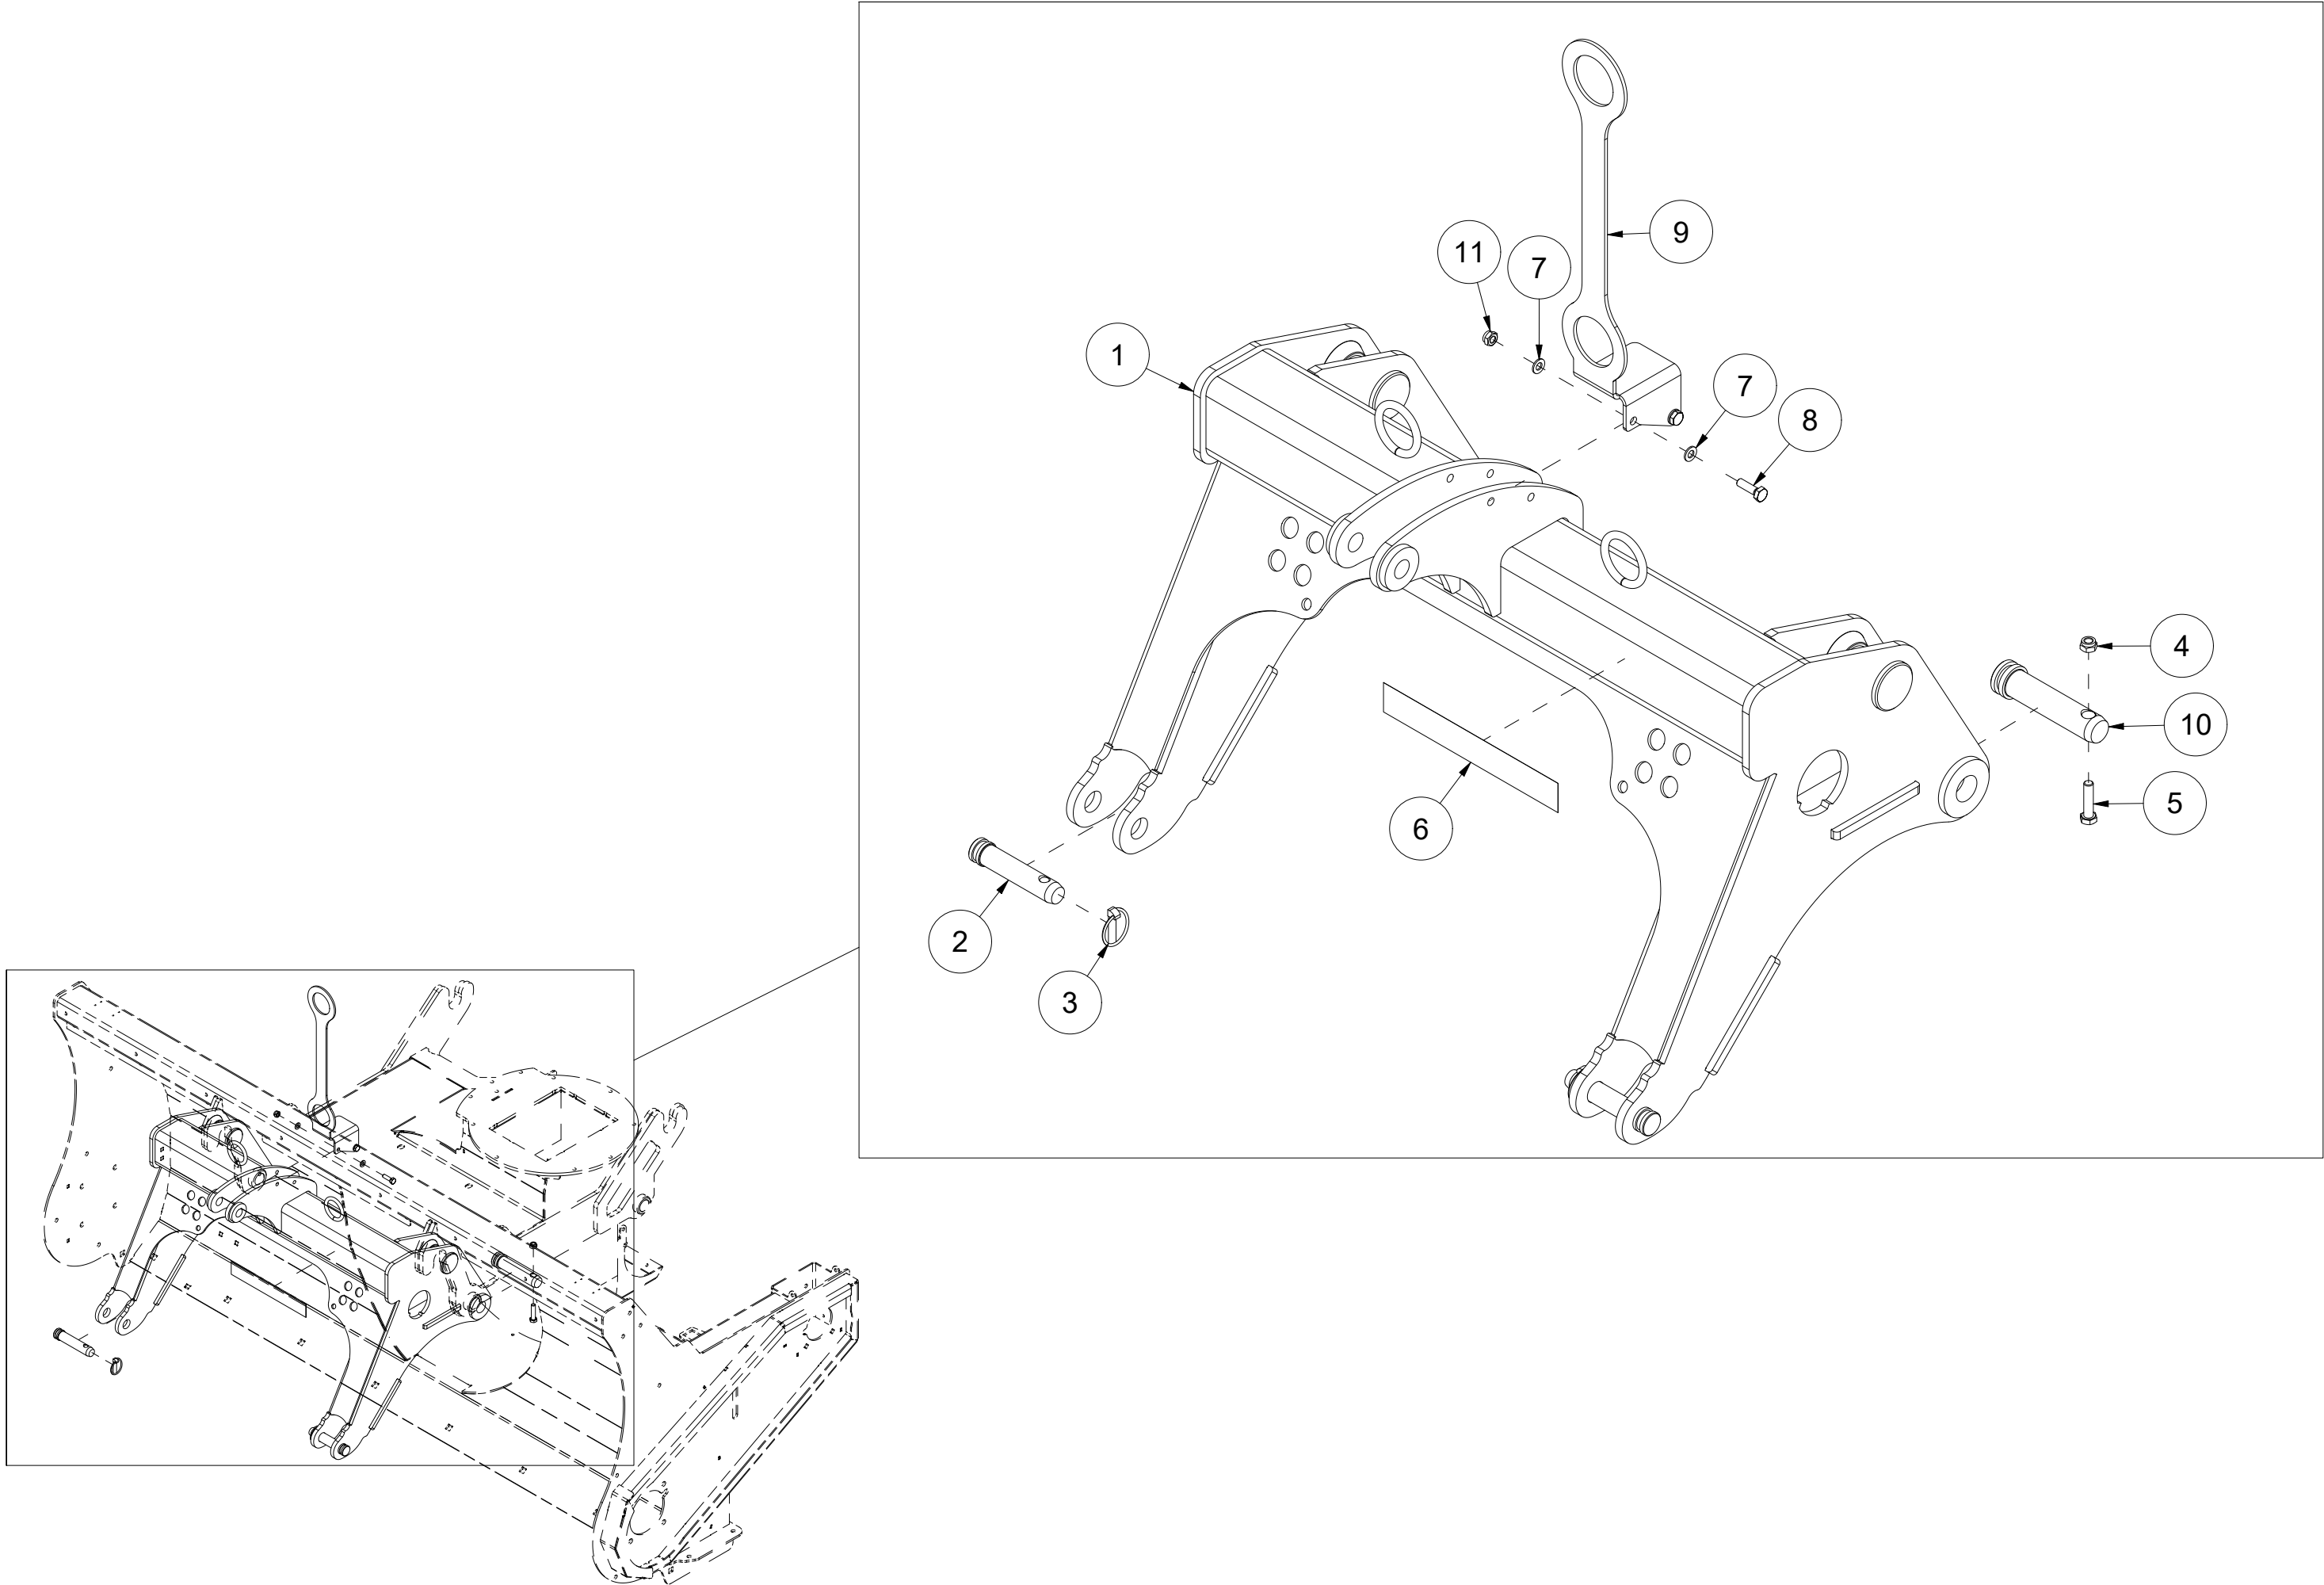

TFP240 Reservedelskatalog

Duun Industrier as
7630 Åsen, Norway
www.duun.no

001 Skrog TFP240

Pos	Ant	Artikkelnr	Beskrivelse
1	1	25321014	Deksel
2	1	2534060	Fjærskive M10 EIZn DIN 127
3	19	2531060	Underlagsskive M10 EIZn DIN 125
4	1	2422295	Sekskantskrue M10x20 EIZn 8.8 DIN 933
5	2	25311040	Klemmeskinne
6	2	25311039	Gummibeskyttelse
7	9	2422303	Sekskantskrue M10x40 EIZn 8.8 DIN 931
8	9	2483610	Lockingmutter M10 EIZn DIN 985
9	2	25311075	Slitestål 12x107x283
10	12	2344491	Låseskrue M16x45 EIZn 8.8 DIN 603
11	12	2489175	Lockingmutter med flens M16 EIZn DIN 6926
12	2	25321044	Slitestål perforert 11x200x1116
13	1	2935154	Klebemerke TFP240
14	1	25321040	Klemmeskinne
15	1	25321039	Gummibeskyttelse
16	1	25321132	Skrog v2 TFP240

003 Utkastervifte TFP240

Pos	Ant	Artikkelnr	Beskrivelse
1	1	2481611	Sekskantmutter M12 EIZn DIN 934
2	1	2473348	Gjengestift hul M12x30 EIZn DIN 916
3	1	25321030	Hylse Ø50/60
4	1	25321074	Hylse Ø60/50
5	1	25321078	Lagerbukk TFP240
6	4	2531086	Underlagsskive M20 EIZn DIN 125
7	4	2534086	Fjærskive M20 EIZn DIN 127
8	4	2422574	Sekskantskrue M20x50 EIZn 8.8 DIN 933
9	4	2483613	Lockingmutter M16 EIZn DIN 985
10	8	2531078	Underlagsskive M16 EIZn DIN 125
11	4	2422489	Sekskantskrue M16x40 EIZn 8.8 DIN 933
12	1	25311079	Beskyttelse Pto
13	4	2531060	Underlagsskive M10 EIZn DIN 125
14	4	2534060	Fjærskive M10 EIZn DIN 127
15	4	2422295	Sekskantskrue M10x20 EIZn 8.8 DIN 933
16	1	2954176	Flenslager UCF 310 50mm
17	1	25321133	Utkastervifte 80 cm v2

006 Trepunktffeste TFP240

Pos	Ant	Artikkelnr	Beskrivelse
1	1	25311021	Traktorfeste v2
2	2	2551730	Trekkarmsbolt kat. 2 Ø28x95
3	2	2556142	Orepinne Ø10x40
4	2	2483611	Lockingmutter M12 EIZn DIN 985
5	2	2422356	Sekskantskrue M12x50 EIZn 8.8 DIN 931
6	1	2935121	Klebemerke 45x309 Snøfres 540 rpm sameskilt
7	4	2531060	Underlagsskive M10 EIZn DIN 125
8	2	2422301	Sekskantskrue M10x35 EIZn 8.8 DIN 933
9	1	25311100	Slangeholder
10	2	2551742	Trekkarmsbolt kat. 3 Ø36x130
11	2	2483610	Lockingmutter M10 EIZn DIN 985