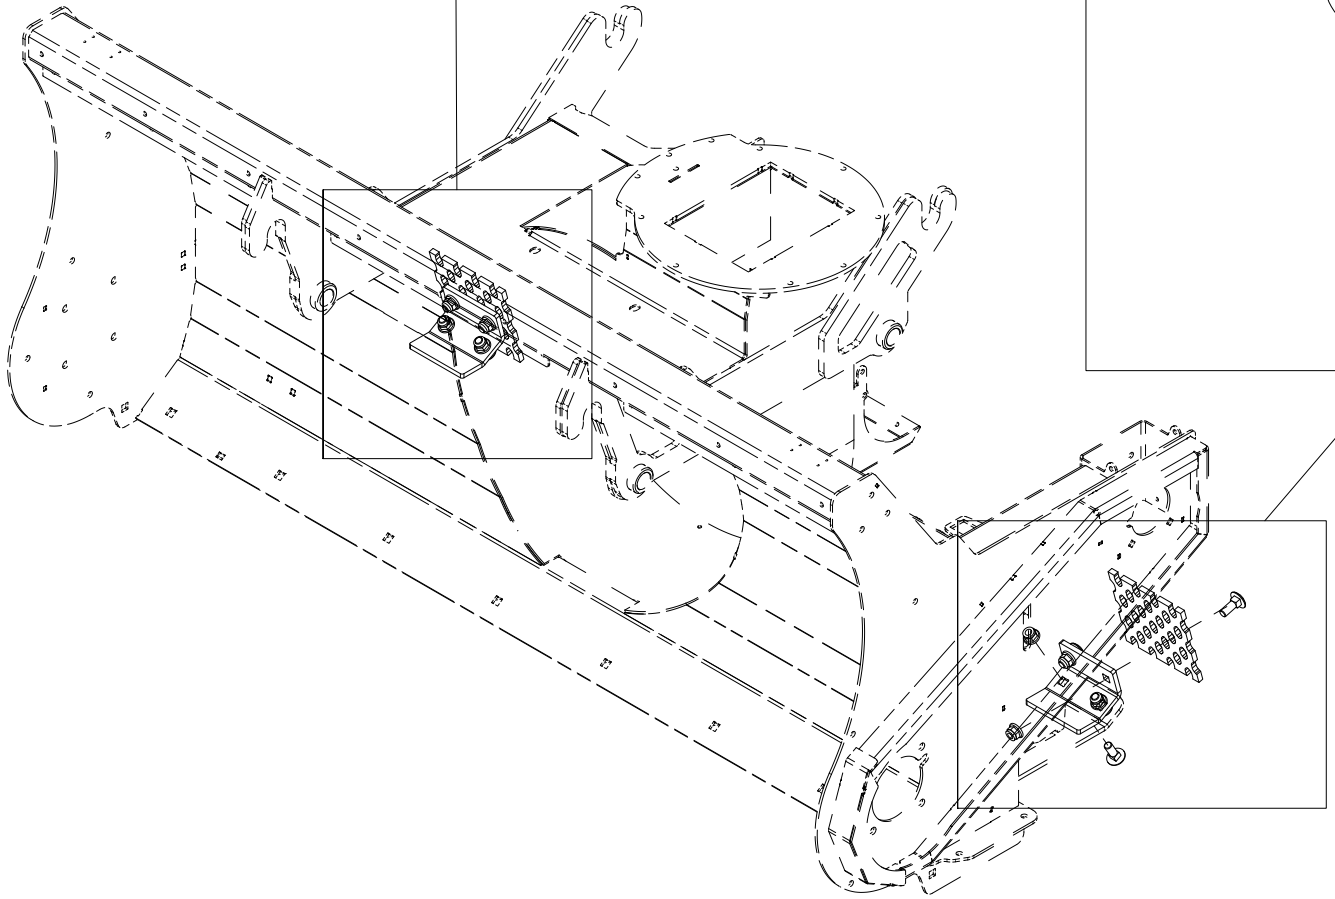

010 Isriver glidesko TFP240

Pos	Ant	Artikkelnr	Beskrivelse
1	2	25301074	Brakett isriverstål
2	8	2344491	Låseskrue M16x45 EIZn 8.8 DIN 603
3	8	2489175	Lockingmutter med flens M16 EIZn DIN 6926
4	2	25301102	Isriverstål 11x200x203