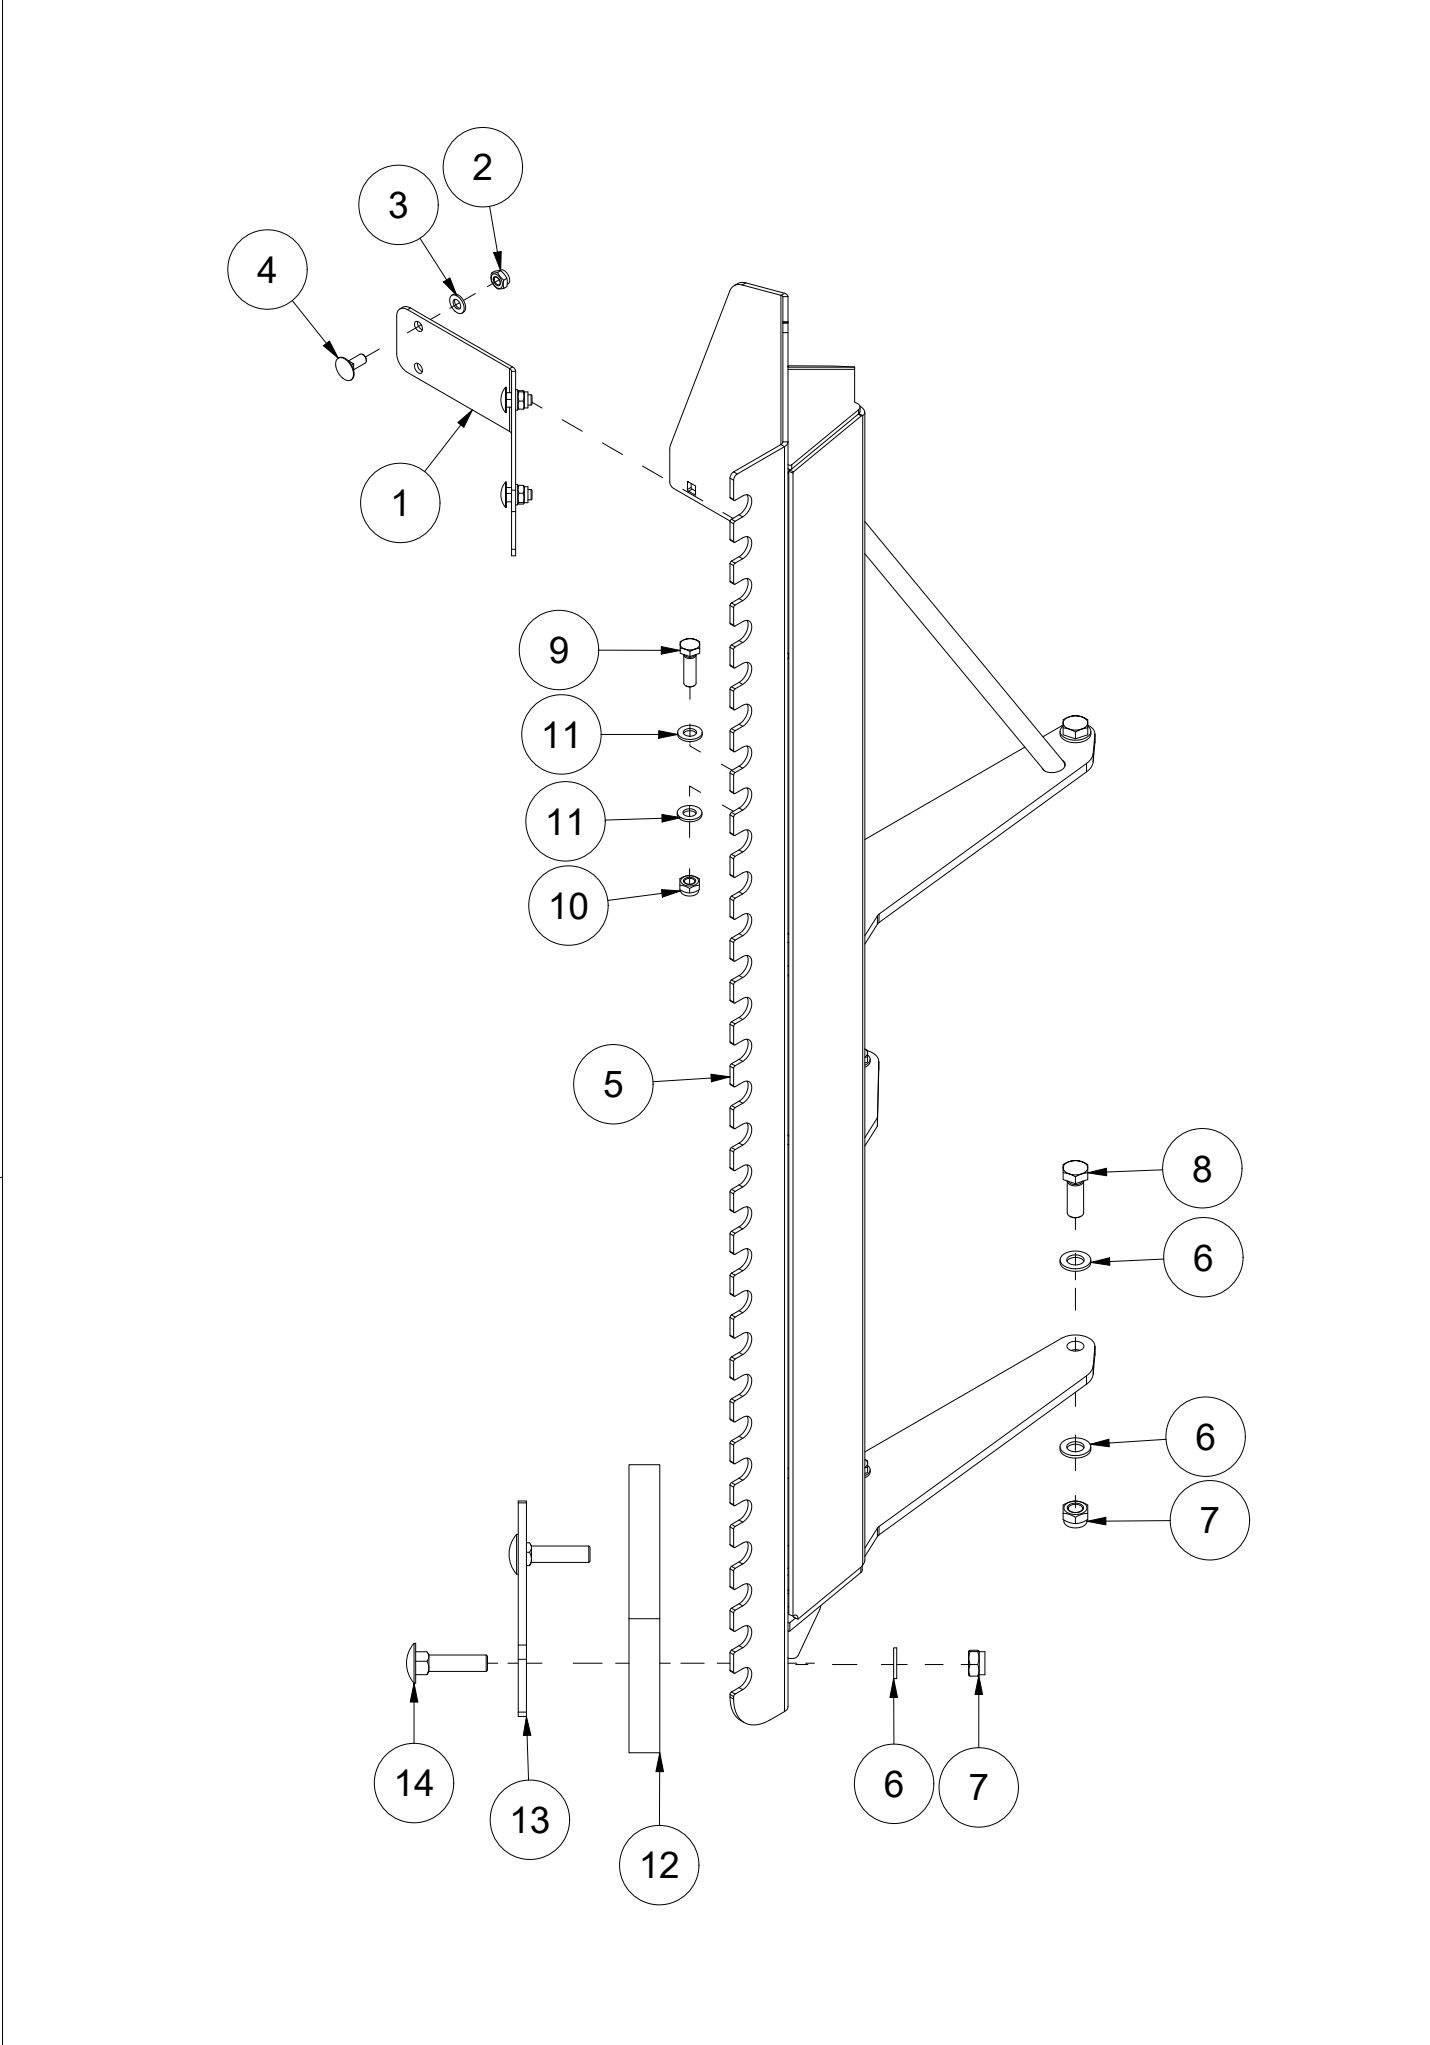

013 Kantskjær venstre TFP240

Pos	Ant	Artikkelnr	Beskrivelse
1	1	25321104	Plate
2	3	2483610	Lockingmutter M10 EIZn DIN 985
3	3	2531060	Underlagsskive M10 EIZn DIN 125
4	3	2344330	Låseskrue M10x25 EIZn 8.8 DIN 603
5	1	25311034	Kantskjær venstre
6	6	2531078	Underlagsskive M16 EIZn DIN 125
7	4	2483613	Lockingmutter M16 EIZn DIN 985
8	2	2422491	Sekskantskrue M16x45 EIZn 8.8 DIN 933
9	3	2422352	Sekskantskrue M12x40 EIZn 8.8 DIN 933
10	3	2483611	Lockingmutter M12 EIZn DIN 985
11	6	2531069	Underlagsskive M12 EIZn DIN 125
12	1	25311035	Kantskraper
13	1	25311036	Plate
14	2	2344498	Låseskrue M16x70 EIZn 8.8 DIN 603