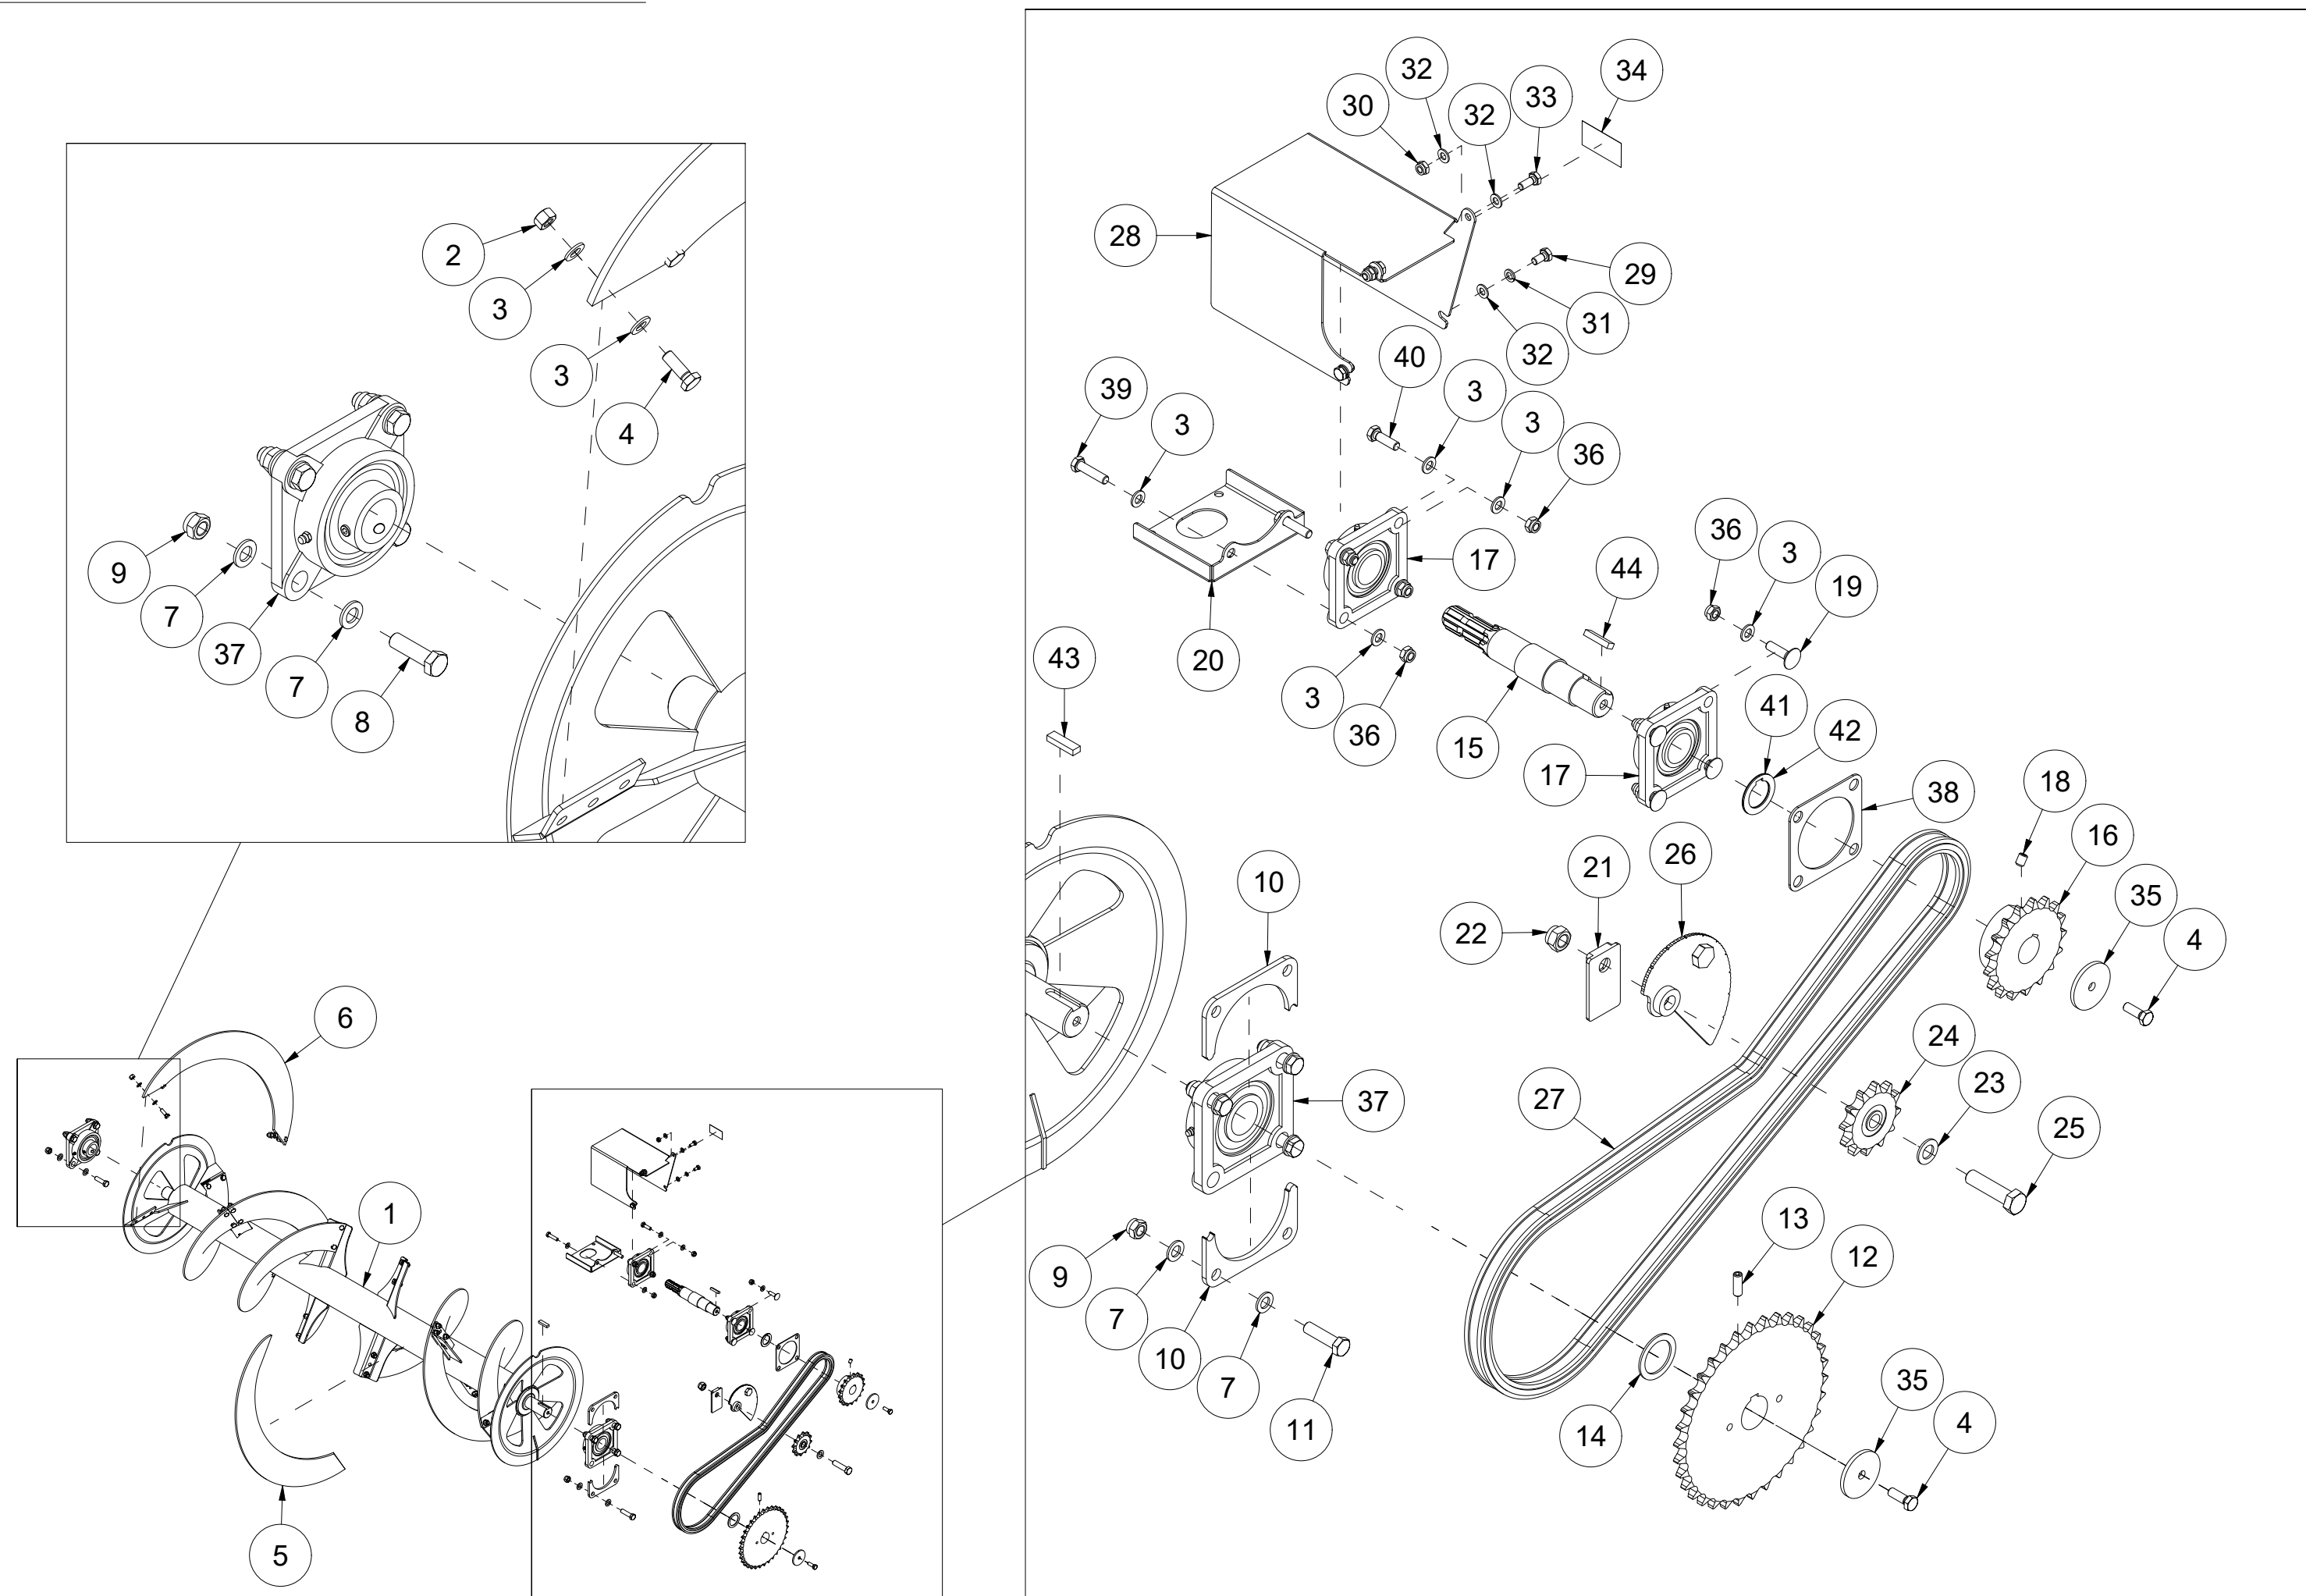

002 Innmaterskrue TFP240

Pos	Ant	Artikkelnr	Beskrivelse
1	1	25321002	Innmaterskrue TFP240
2	32	2489611	Sekskantsmutter mekanisk lås M12 EIZn DIN 980
3	76	2531069	Underlagsskive M12 EIZn DIN 125
4	34	2423350	Sekskantskrue M12x35 EIZn 10.9 DIN 933
5	4	25321064	Skruuelement venstre
6	4	25321066	Skruuelement høyre
7	16	2531078	Underlagsskive M16 EIZn DIN 125
8	4	2422494	Sekskantskrue M16x55 EIZn 8.8 DIN 931
9	8	2483613	Lockingmutter M16 EIZn DIN 985
10	2	25321011	Plate
11	4	2422495	Sekskantskrue M16x60 EIZn 8.8 DIN 931
12	1	25311068	Kjedehjul 1" Z34 Ø50
13	1	2473350	Gjengestift hul M12x35 St DIN 916
14	1	25321080	Skims
15	1	25311050	Aksel
16	1	25221081	Kjedehjul 1" Z17 Ø40
17	2	2954174	Flenslager UCF 209 45mm
18	1	2473340	Gjengestift hul M12x16 St DIN 916
19	4	2344354	Låseskrue M12x45 EIZn 8.8 DIN 603
20	1	25311055	Deksel
21	1	25311082	Mutterlås
22	1	2483615	Lockingmutter M20 EIZn DIN 985
23	1	2531086	Underlagsskive M20 EIZn DIN 125
24	1	2954120	Kjedestrammehjul 1" 12 t
25	1	2422581	Sekskantskrue M20x80 EIZn 8.8 DIN 931
26	1	25311090	Kjedestrammer
27	1	2963127	Rullekjede 1" 88 ledd
28	1	25311051	Deksel
29	2	2422295	Sekskantskrue M10x20 EIZn 8.8 DIN 933
30	2	2483610	Lockingmutter M10 EIZn DIN 985
31	2	2534060	Fjærskive M10 EIZn DIN 127
32	6	2531060	Underlagsskive M10 EIZn DIN 125
33	2	2422297	Sekskantskrue M10x25 EIZn 8.8 DIN 933
34	1	2935039	Klebemerke 75x40 Smøring oil
35	2	41311061	Skive ø12,5/70x6
36	8	2483611	Lockingmutter M12 EIZn DIN 985
37	2	2954176	Flenslager UCF 310 50mm
38	1	25321052	Skims
39	2	2422356	Sekskantskrue M12x50 EIZn 8.8 DIN 931
40	2	2422352	Sekskantskrue M12x40 EIZn 8.8 DIN 933
41	1	25311120	Skims flenslager 1mm
42	1	25311121	Skims flenslager 2mm
43	1	2115174	Passkile rett 14x9 L50 St DIN 6885B
44	1	2115159	Passkile rett 12x8 L45 St DIN 6885B