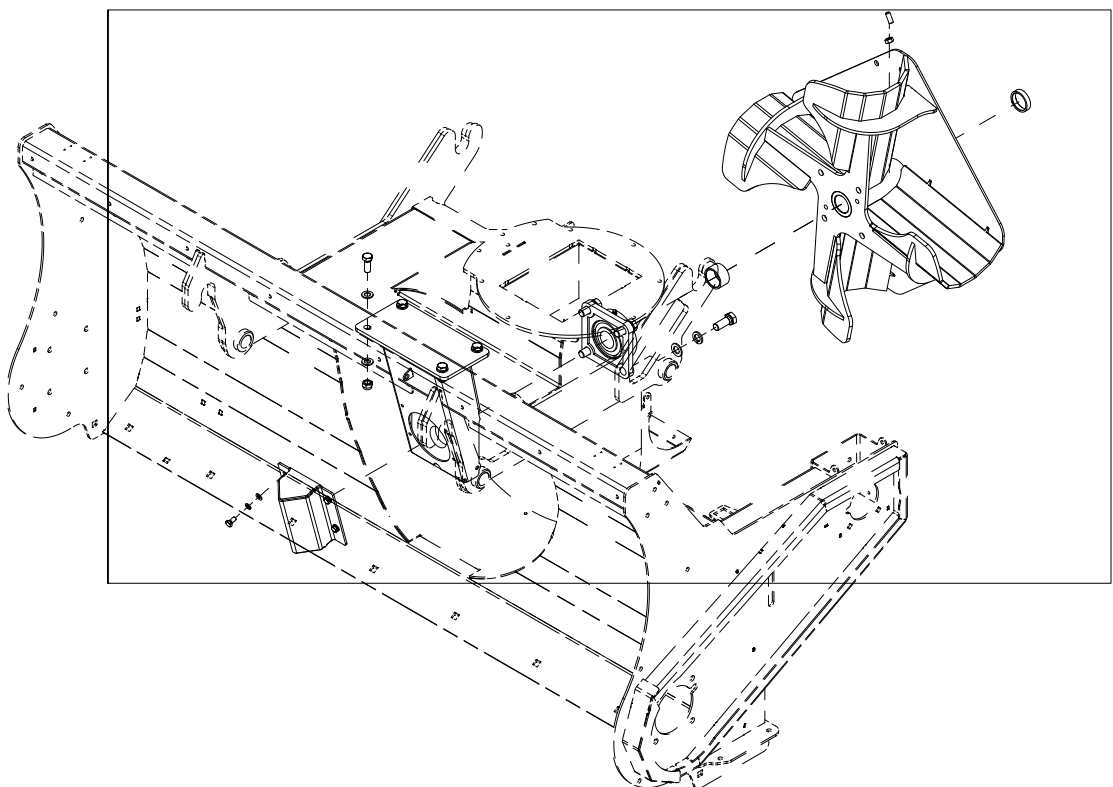

003 Utkastervifte TFP240

Pos	Ant	Artikkelnr	Beskrivelse
1	1	2481611	Sekskantmutter M12 EIZn DIN 934
2	1	2473348	Gjengestift hul M12x30 EIZn DIN 916
3	1	25321030	Hylse Ø50/60
4	1	25321074	Hylse Ø60/50
5	1	25321078	Lagerbukk TFP240
6	4	2531086	Underlagsskive M20 EIZn DIN 125
7	4	2534086	Fjærskive M20 EIZn DIN 127
8	4	2422574	Sekskantskrue M20x50 EIZn 8.8 DIN 933
9	4	2483613	Lockingmutter M16 EIZn DIN 985
10	8	2531078	Underlagsskive M16 EIZn DIN 125
11	4	2422489	Sekskantskrue M16x40 EIZn 8.8 DIN 933
12	1	25311079	Beskyttelse Pto
13	4	2531060	Underlagsskive M10 EIZn DIN 125
14	4	2534060	Fjærskive M10 EIZn DIN 127
15	4	2422295	Sekskantskrue M10x20 EIZn 8.8 DIN 933
16	1	2954176	Flenslager UCF 310 50mm
17	1	25321133	Utkastervifte 80 cm v2