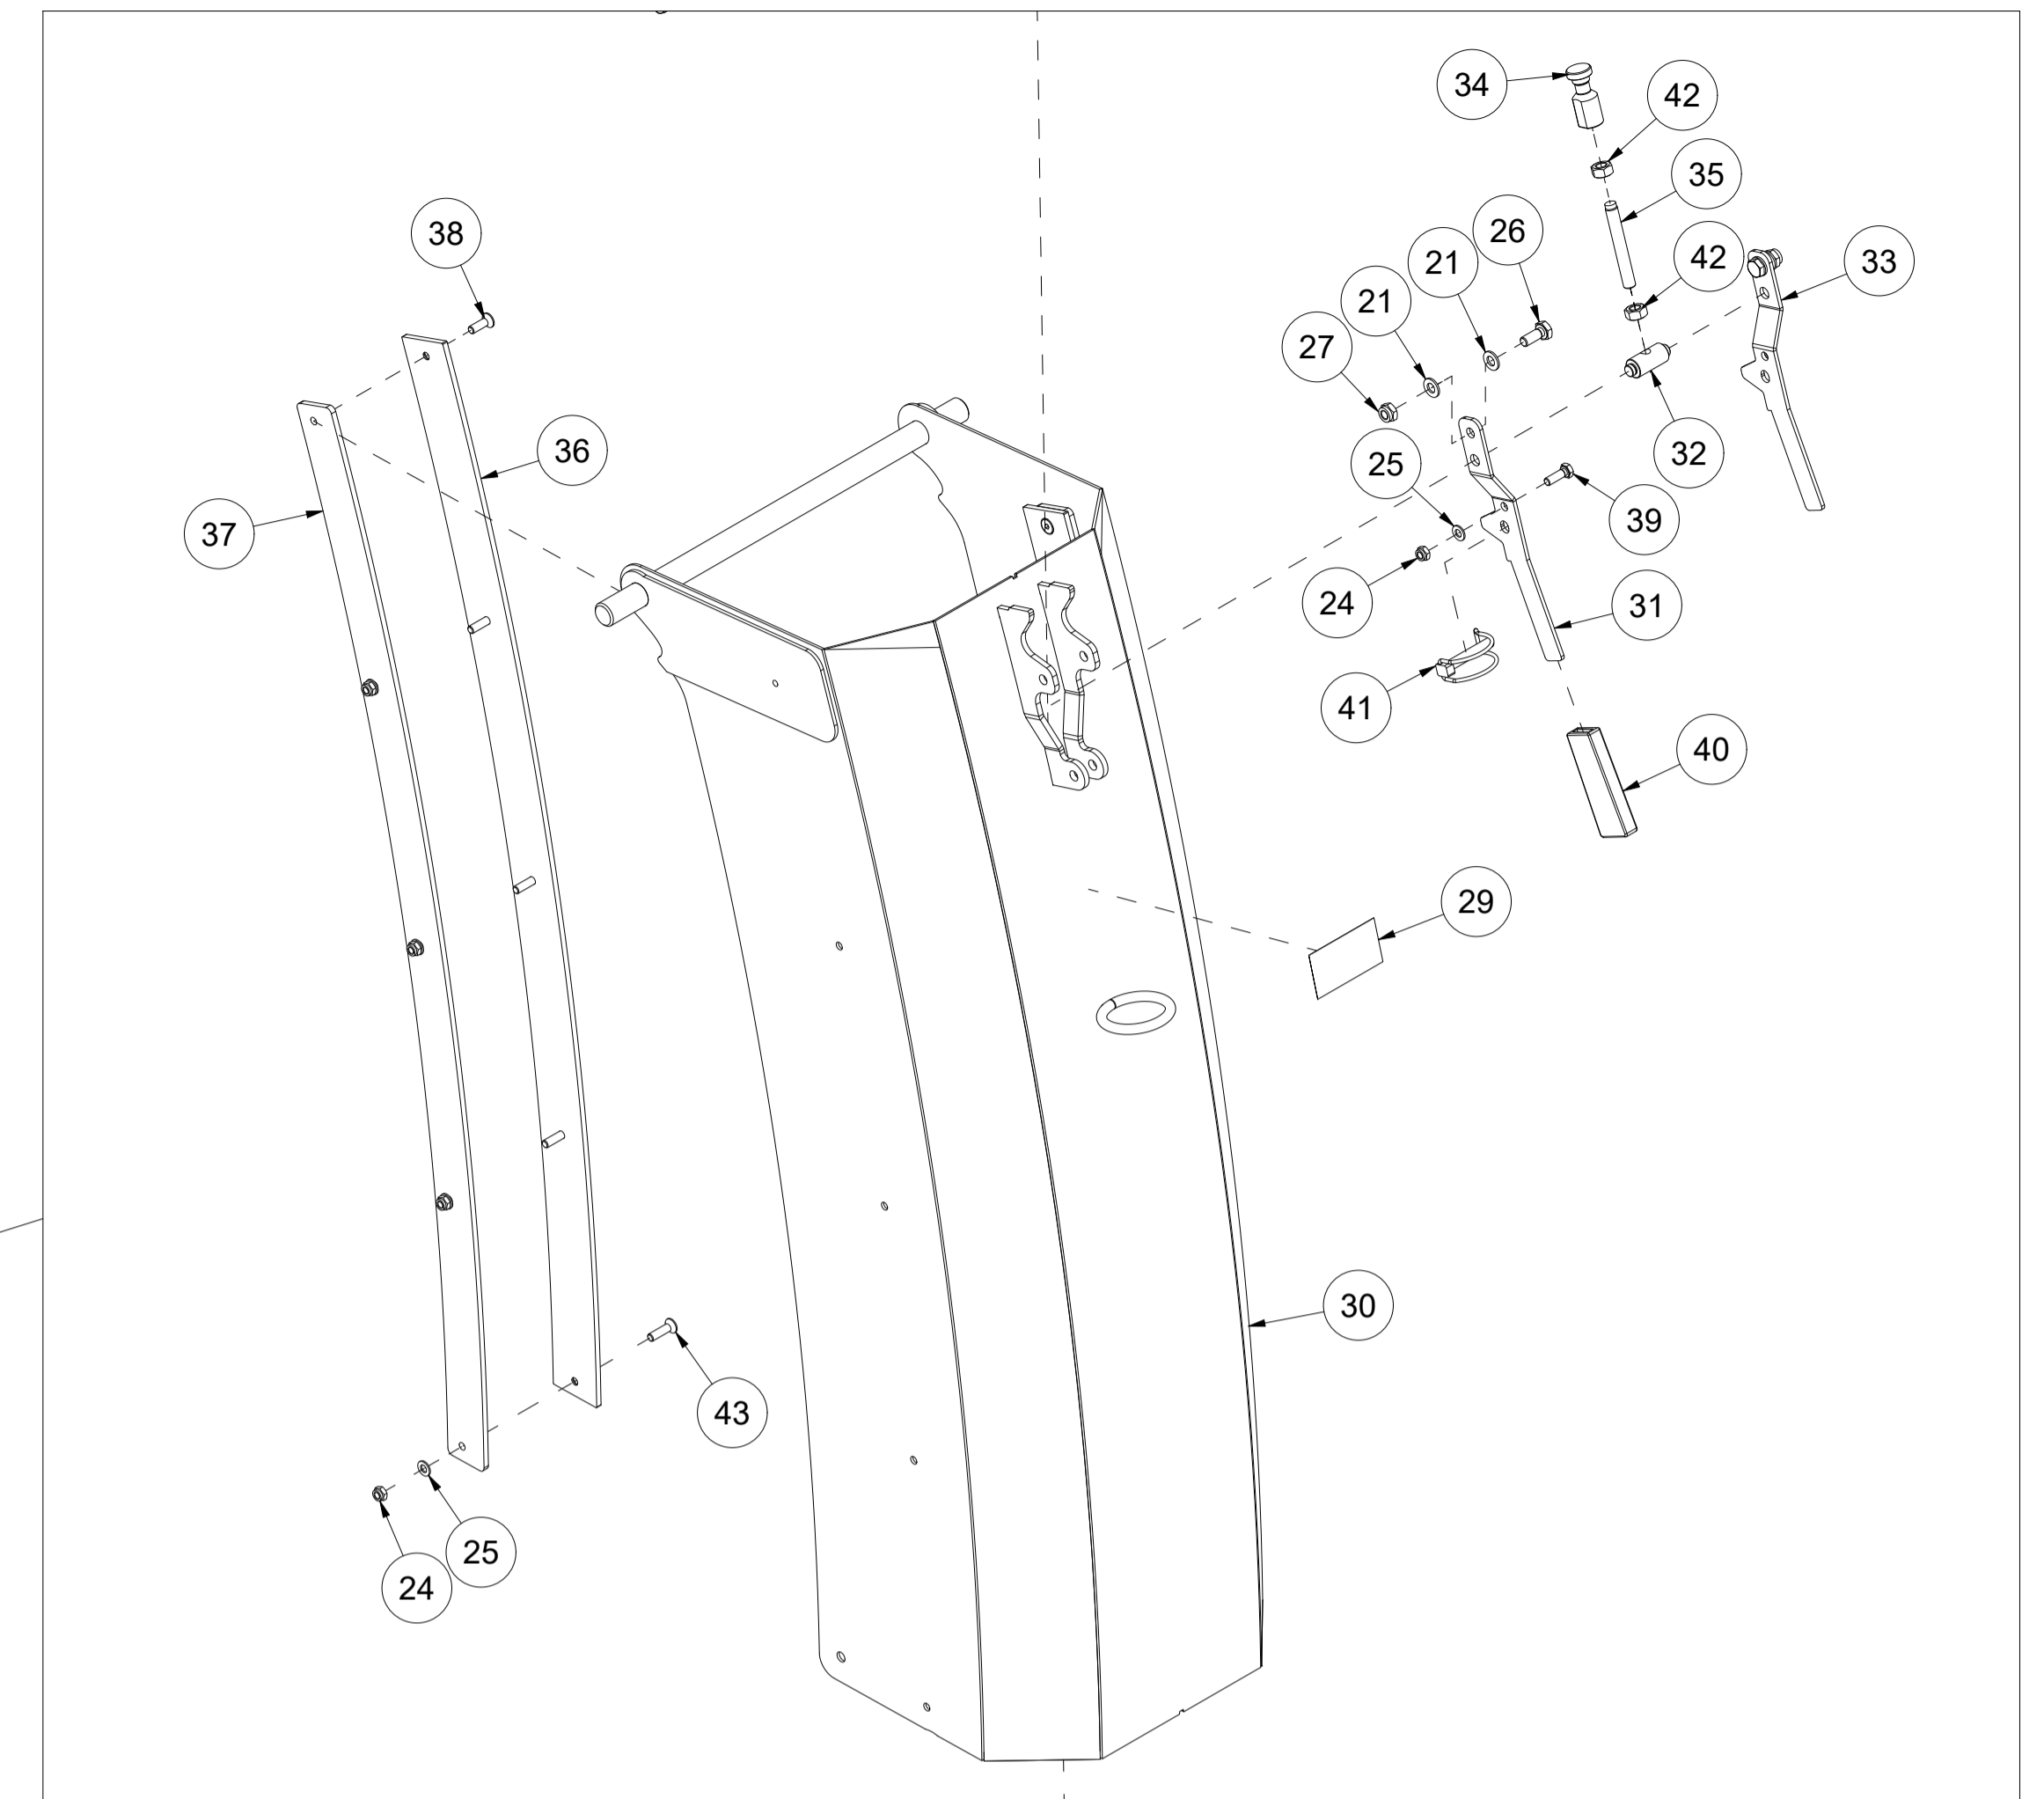

Pos	Ant	Artikkelnr	Beskrivelse	Pos	Ant	Artikkelnr	Beskrivelse
1	2	2958157	Hydraulikkslange 1/4" L1200	57	1	25321026	Nedbrekksklaff 80 cm
2	2	2958156	Hydraulikkslange 1/4" L400	58	2	25311033	Lenke
3	2	2958114	Hydraulikkslange 1/4" L4860	59	2	2344337	Låseskrue M10x50 EIZn 8.8 DIN 603
4	2	2958151	Hydraulikkslange 1/4" L3510	60	2	41311075	Skive Ø12,2/30x6
5	1	25321105	Lastetut nedre 80 cm	61	4	2344332	Låseskrue M10x35 EIZn 8.8 DIN 603
6	1	4251206	Slangeholder	62	1	2935150	Klebemerke Duun 160x160
7	1	2955337	Sikkerhetsventil	63	2	2955002	Sylinder Ø40x25 SL800
8	3	2957759	Ansatsnippel GEK BSP 3/8" L10 ED	64	4	2957754	Ansatsnippel GEK BSP 1/4" L10 ED
9	2	2957720	T-ansatsnippel EVTK 10L	65	2	25321120	Dyse Ø3/10x1
10	1	2957511	Overgang L12-L10				
11	1	2957749	Ansatsnippel GEK BSP 3/8" L12 ED				
12	1	2957743	Svivelnippel 90° EVWK 10L				
13	1	25321107	Deksel				
14	4	2422295	Sekskantskrue M10x20 EIZn 8.8 DIN 933				
15	12	2533060	Karosseriskive M10 EIZn DIN 9021				
16	4	2534060	Fjærskive M10 EIZn DIN 127				
17	2	2422217	Sekskantskrue M6x50 EIZn 8.8 DIN 931				
18	2	2483808	Lockingmutter M6 A4 DIN 985				
19	4	2537036	Underlagsskive M6 A4 DIN 125				
20	16	2483610	Lockingmutter M10 EIZn DIN 985				
21	16	2531060	Underlagsskive M10 EIZn DIN 125				
22	4	2344330	Låseskrue M10x25 EIZn 8.8 DIN 603				
23	1	2422256	Sekskantskrue M8x50 EIZn 8.8 DIN 931				
24	10	2483609	Lockingmutter M8 EIZn DIN 985				
25	12	2531047	Underlagsskive M8 EIZn DIN 125				
26	4	2422297	Sekskantskrue M10x25 EIZn 8.8 DIN 933				
27	4	2483810	Lockingmutter M10 A4 DIN 985				
28	2	25321121	Dobbelskive				
29	3	2935088	Klebemerke 90x48 Klemfare hånd				
30	1	25321109	Lastetut midtre 80 cm				
31	1	25321112	Håndtak				
32	1	25321113	Hengselstammer				
33	1	25321114	Håndtak speilet				
34	1	25321115	Låsetapp				
35	1	25321110	Settskrue M12x90				
36	2	25311103	Glideskinne				
37	2	25311109	Avstandsskinne				
38	2	2472246	Unbrako senkhodeskrue M8x25 EIZn DIN 7991				
39	1	2422246	Sekskantskrue M8x25 EIZn 8.8 DIN 933				
40	1	2245047	Håndtak plast				
41	1	2552240	Rørsplint 10x60				
42	2	2481611	Sekskantmutter M12 EIZn DIN 934				
43	8	2472248	Unbrako senkhodeskrue M8x30 EIZn DIN 7991				
44	2	41311113	Avstandsring				
45	1	25321108	Lastetut øvre 80 cm				
46	2	2483615	Lockingmutter M20 EIZn DIN 985				
47	4	2531086	Underlagsskive M20 EIZn DIN 125				
48	2	2422576	Sekskantskrue M20x60 EIZn 8.8 DIN 931				
49	1	25321027	Mellomklaff				
50	8	2245218	Plastforing Ø18/16 Flens Ø26				
51	6	2344335	Låseskrue M10x45 EIZn 8.8 DIN 603				
52	8	2531069	Underlagsskive M12 EIZn DIN 125				
53	8	25311031	Lagerhylse				
54	2	2957755	Ansatsnippel BSP 1/4" - 1/4"				
55	1	2955003	Sylinder Ø32/20 SL150				
56	2	2954169	Flenslager UCFL 205 25mm