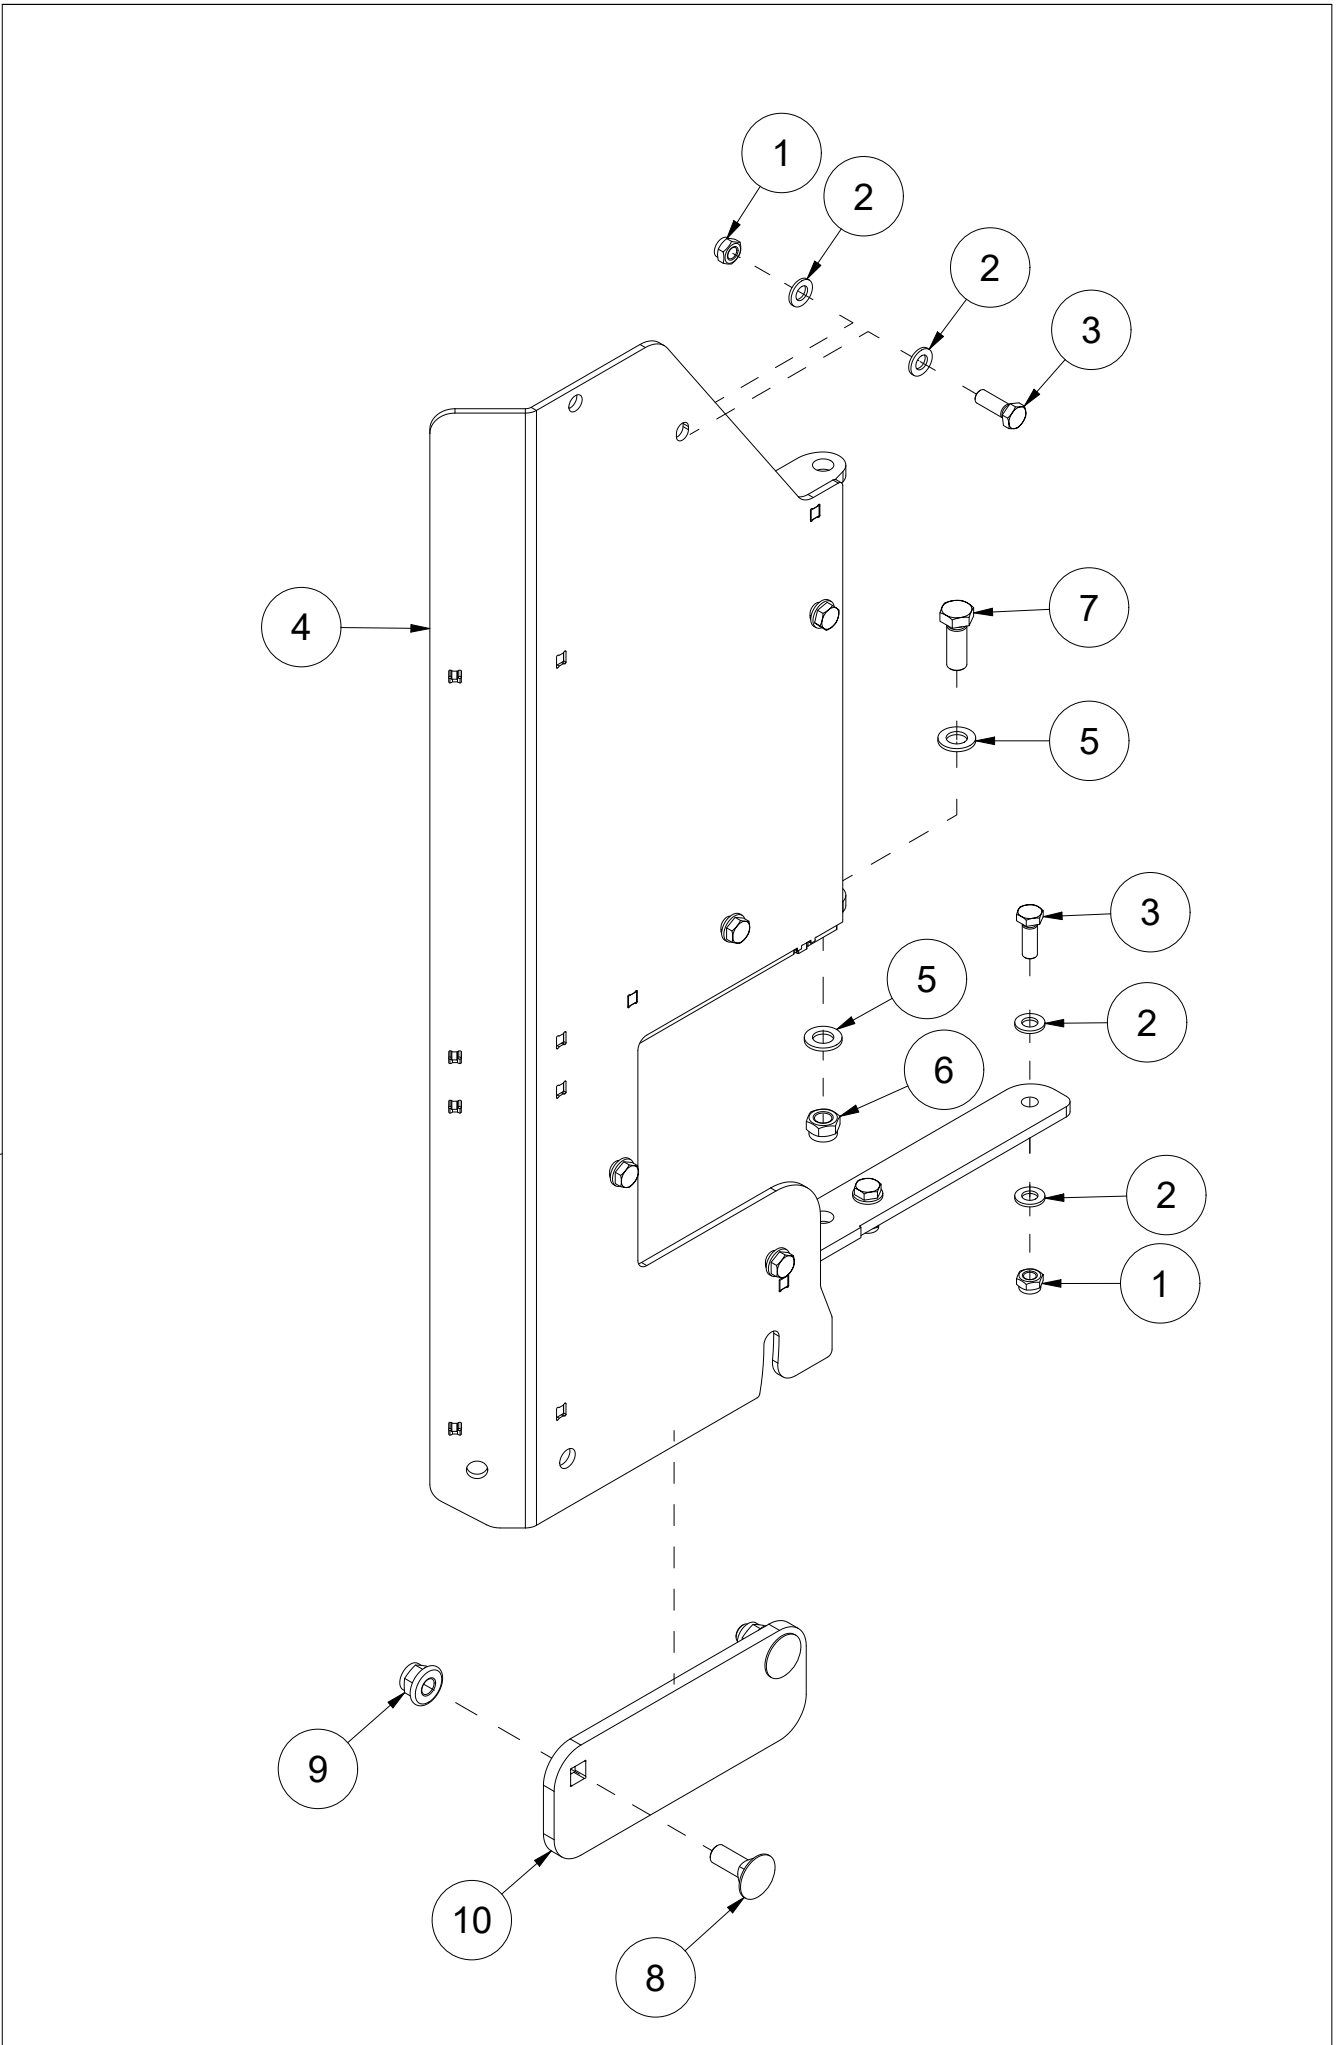

012 Sidevegg høyre TFP240

Pos	Ant	Artikkelnr	Beskrivelse
1	8	2483611	Lockingmutter M12 EIZn DIN 985
2	16	2531069	Underlagsskive M12 EIZn DIN 125
3	8	2422350	Sekskantskrue M12x35 EIZn 8.8 DIN 933
4	1	25321005	Sidevegg høyre TFP240
5	2	2531078	Underlagsskive M16 EIZn DIN 125
6	1	2483613	Lockingmutter M16 EIZn DIN 985
7	1	2422491	Sekskantskrue M16x45 EIZn 8.8 DIN 933
8	2	2344491	Låseskrue M16x45 EIZn 8.8 DIN 603
9	2	2489175	Lockingmutter med flens M16 EIZn DIN 6926
10	1	25311075	Slitestål 12x107x283