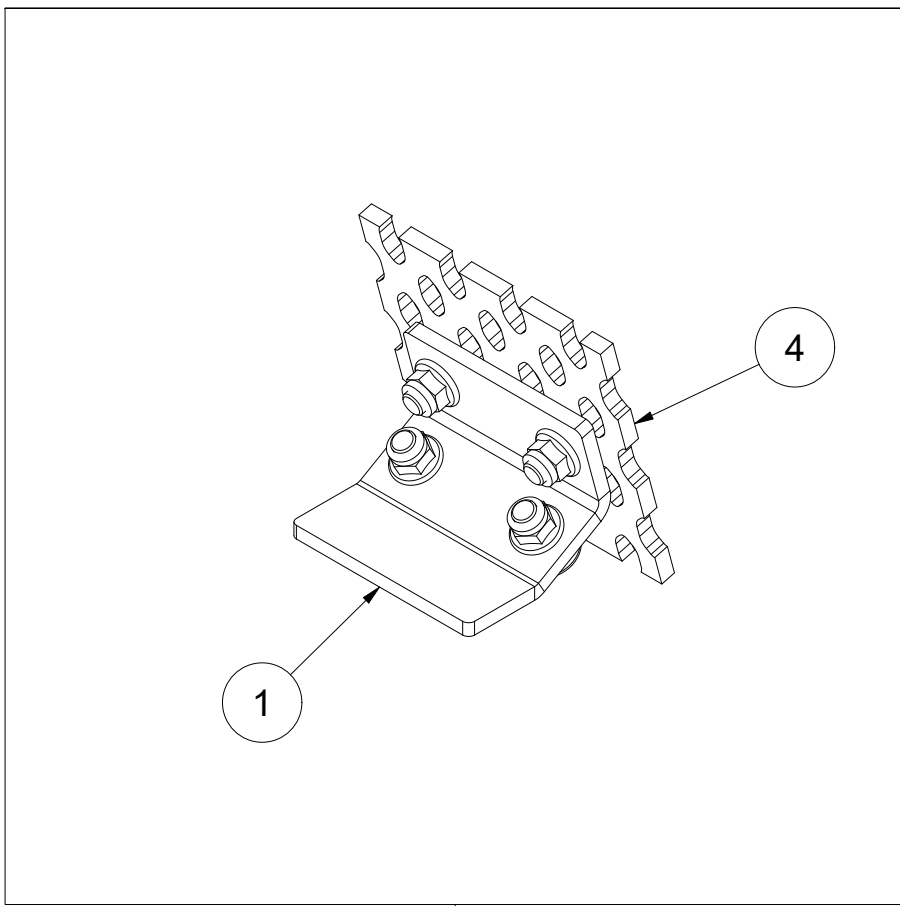

010 Isriver glidesko TFP240

Pos	Ant	Artikkelnr	Beskrivelse
1	2	25301074	Brakett isriverstål
2	8	2344491	Låseskrue M16x45 EIZn 8.8 DIN 603
3	8	2489175	Lockingmutter med flens M16 EIZn DIN 6926
4	2	25301102	Isriverstål 11x200x203