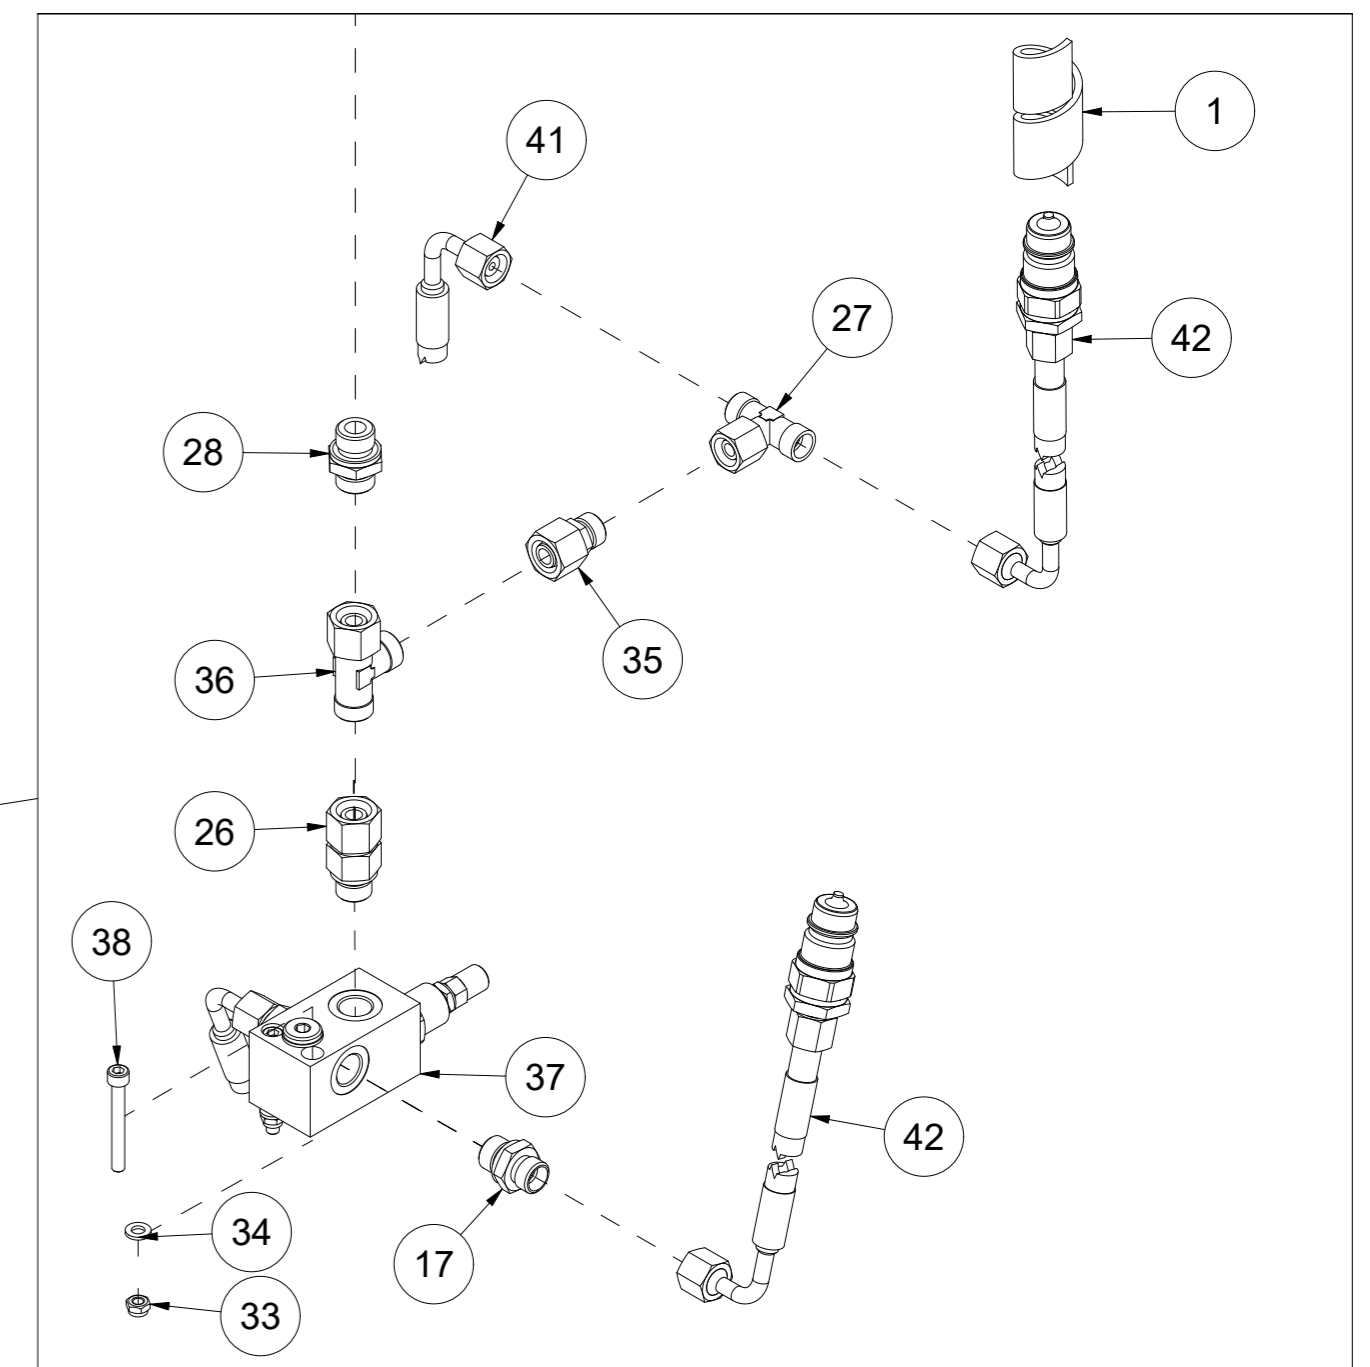

017 Hydraulisk kantskjær TFP240

Pos	Ant	Artikkelnr	Beskrivelse
1	1	25311154	Slangebeskyttelse L1700
2	5	2483613	Lockingmutter M16 EIZn DIN 985
3	8	2531078	Underlagsskive M16 EIZn DIN 125
4	1	25311092	Hydraulisk kantkjær
5	2	25201042	Bolt Ø19,8x45
6	1	2422301	Sekskantskrue M10x35 EIZn 8.8 DIN 933
7	6	2483610	Lockingmutter M10 EIZn DIN 985
8	1	25321103	Sylinderfeste hyd kanskjær
9	4	2483611	Lockingmutter M12 EIZn DIN 985
10	8	2531069	Underlagsskive M12 EIZn DIN 125
11	4	2422350	Sekskantskrue M12x35 EIZn 8.8 DIN 933
12	1	4251206	Slangeholder
13	1	2422258	Sekskantskrue M8x55 EIZn 8.8 DIN 931
14	1	2483609	Lockingmutter M8 EIZn DIN 985
15	2	2531047	Underlagsskive M8 EIZn DIN 125
16	1	2955001	Sylinder Ø50/30 SL230
17	4	2957759	Ansatsnippel GEK BSP 3/8" L10 ED
18	1	25311073	Akkumulatorbrakett
19	1	25311072	Klammer
20	1	25311087	Feste
21	2	2344498	Låseskrue M16x70 EIZn 8.8 DIN 603
22	1	25311045	Kant skraper
23	1	25311046	Plate
24	3	2422497	Sekskantskrue M16x65 EIZn 8.8 DIN 931
25	1	2955308	Akkumulator 0,7l
26	1	2957748	Svivelnippel EVGE 12L BSP 3/8" ED
27	1	2957720	T-ansatsnippel EVTK 10L
28	1	2957735	Ansatsnippel GEK M18x1,5 L12 ED
29	8	2531060	Underlagsskive M10 EIZn DIN 125
30	2	2534060	Fjærskive M10 EIZn DIN 127
31	4	2422299	Sekskantskrue M10x30 EIZn 8.8 DIN 933
32	2	2441297	Låseskrue M10x25 EIZn 4.6 DIN 603
33	2	2483608	Lockingmutter M6 EIZn DIN 985
34	2	2531039	Underlagsskive M6 EIZn DIN 125
35	1	2957511	Overgang L12-L10
36	1	2957723	T-ansatsnippel EVLK 12L
37	1	2955328	Sikkerhetsventil 3/8" 180 bar
38	2	2477217	Unbrako sylinderskrue M6x50 EIZn DIN 912
39	1	2958154	Hydraulikkslange 1/4" L800
40	1	2477303	Unbrako sylinderskrue M10x40 EIZn DIN 912
41	1	2958160	Hydraulikkslange 1/4" L1000
42	2	2958150	Hydraulikkslange 1/4" L3000