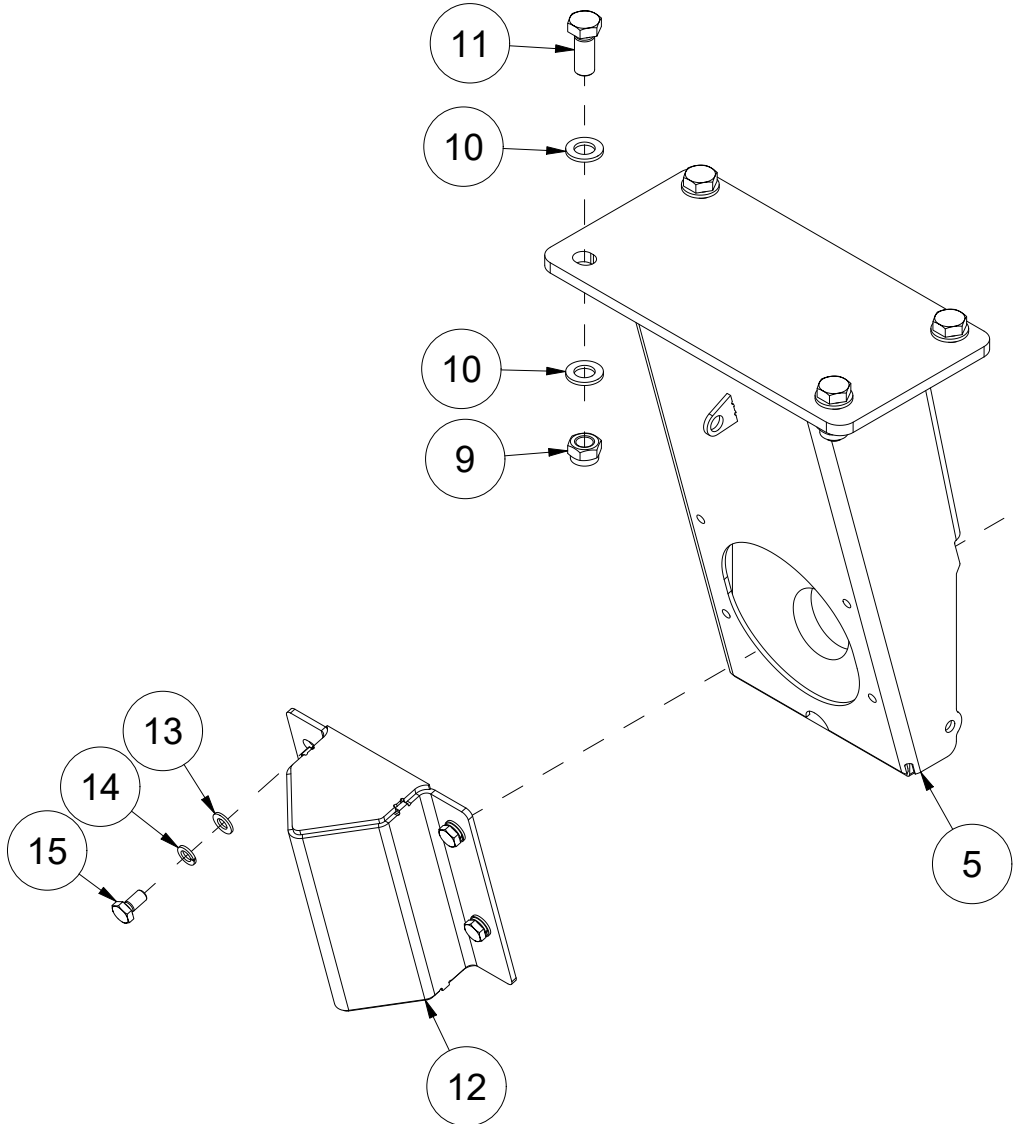

003 Utkastervifte TFP240

Pos	Ant	Artikkelnr	Beskrivelse
1	1	2481611	Sekskantmutter M12 EIZn DIN 934
2	1	2473348	Gjengestift hul M12x30 EIZn DIN 916
3	1	25321030	Hylse Ø50/60
4	1	25321074	Hylse Ø60/50
5	1	25321078	Lagerbukk TFP240
6	4	2531086	Underlagsskive M20 EIZn DIN 125
7	4	2534086	Fjærskive M20 EIZn DIN 127
8	4	2422574	Sekskantskrue M20x50 EIZn 8.8 DIN 933
9	4	2483613	Lockingmutter M16 EIZn DIN 985
10	8	2531078	Underlagsskive M16 EIZn DIN 125
11	4	2422489	Sekskantskrue M16x40 EIZn 8.8 DIN 933
12	1	25311079	Beskyttelse Pto
13	4	2531060	Underlagsskive M10 EIZn DIN 125
14	4	2534060	Fjærskive M10 EIZn DIN 127
15	4	2422295	Sekskantskrue M10x20 EIZn 8.8 DIN 933
16	1	2954176	Flenslager UCF 310 50mm
17	1	25321133	Utkastervifte 80 cm v2