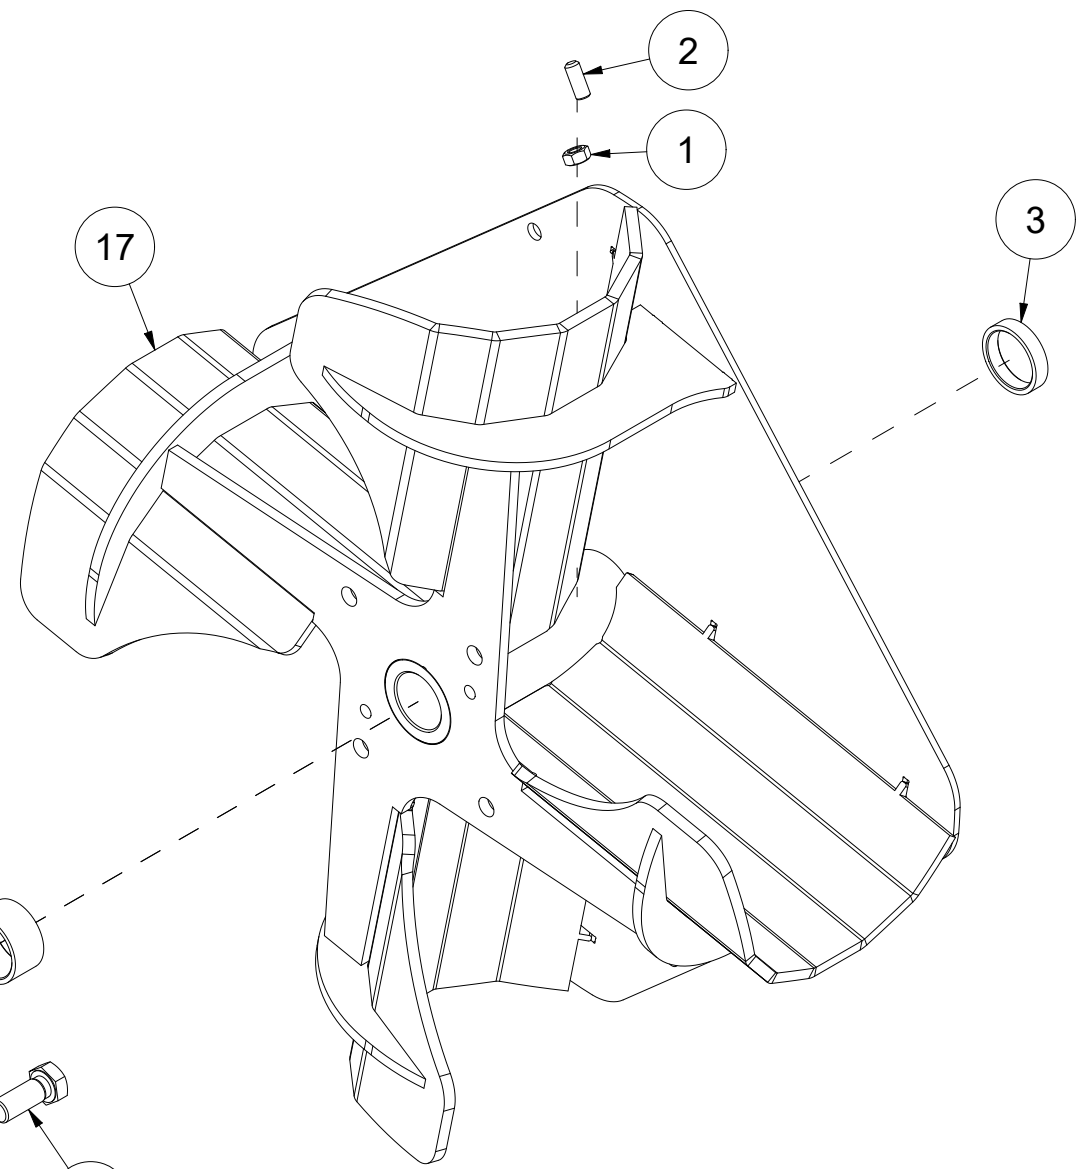

003 Utkastervifte TFP240

Pos	Ant	Artikkelnr	Beskrivelse
1	1	2481611	Sekskantmutter M12 EIZn DIN 934
2	1	2473348	Gjengestift hul M12x30 EIZn DIN 916
3	1	25321030	Hylse Ø50/60
4	1	25321074	Hylse Ø60/50
5	1	25321078	Lagerbukk TFP240
6	4	2531086	Underlagsskive M20 EIZn DIN 125
7	4	2534086	Fjærskive M20 EIZn DIN 127
8	4	2422574	Sekskantskrue M20x50 EIZn 8.8 DIN 933
9	4	2483613	Lockingmutter M16 EIZn DIN 985
10	8	2531078	Underlagsskive M16 EIZn DIN 125
11	4	2422489	Sekskantskrue M16x40 EIZn 8.8 DIN 933
12	1	25311079	Beskyttelse Pto
13	4	2531060	Underlagsskive M10 EIZn DIN 125
14	4	2534060	Fjærskive M10 EIZn DIN 127
15	4	2422295	Sekskantskrue M10x20 EIZn 8.8 DIN 933
16	1	2954176	Flenslager UCF 310 50mm
17	1	25321133	Utkastervifte 80 cm v2