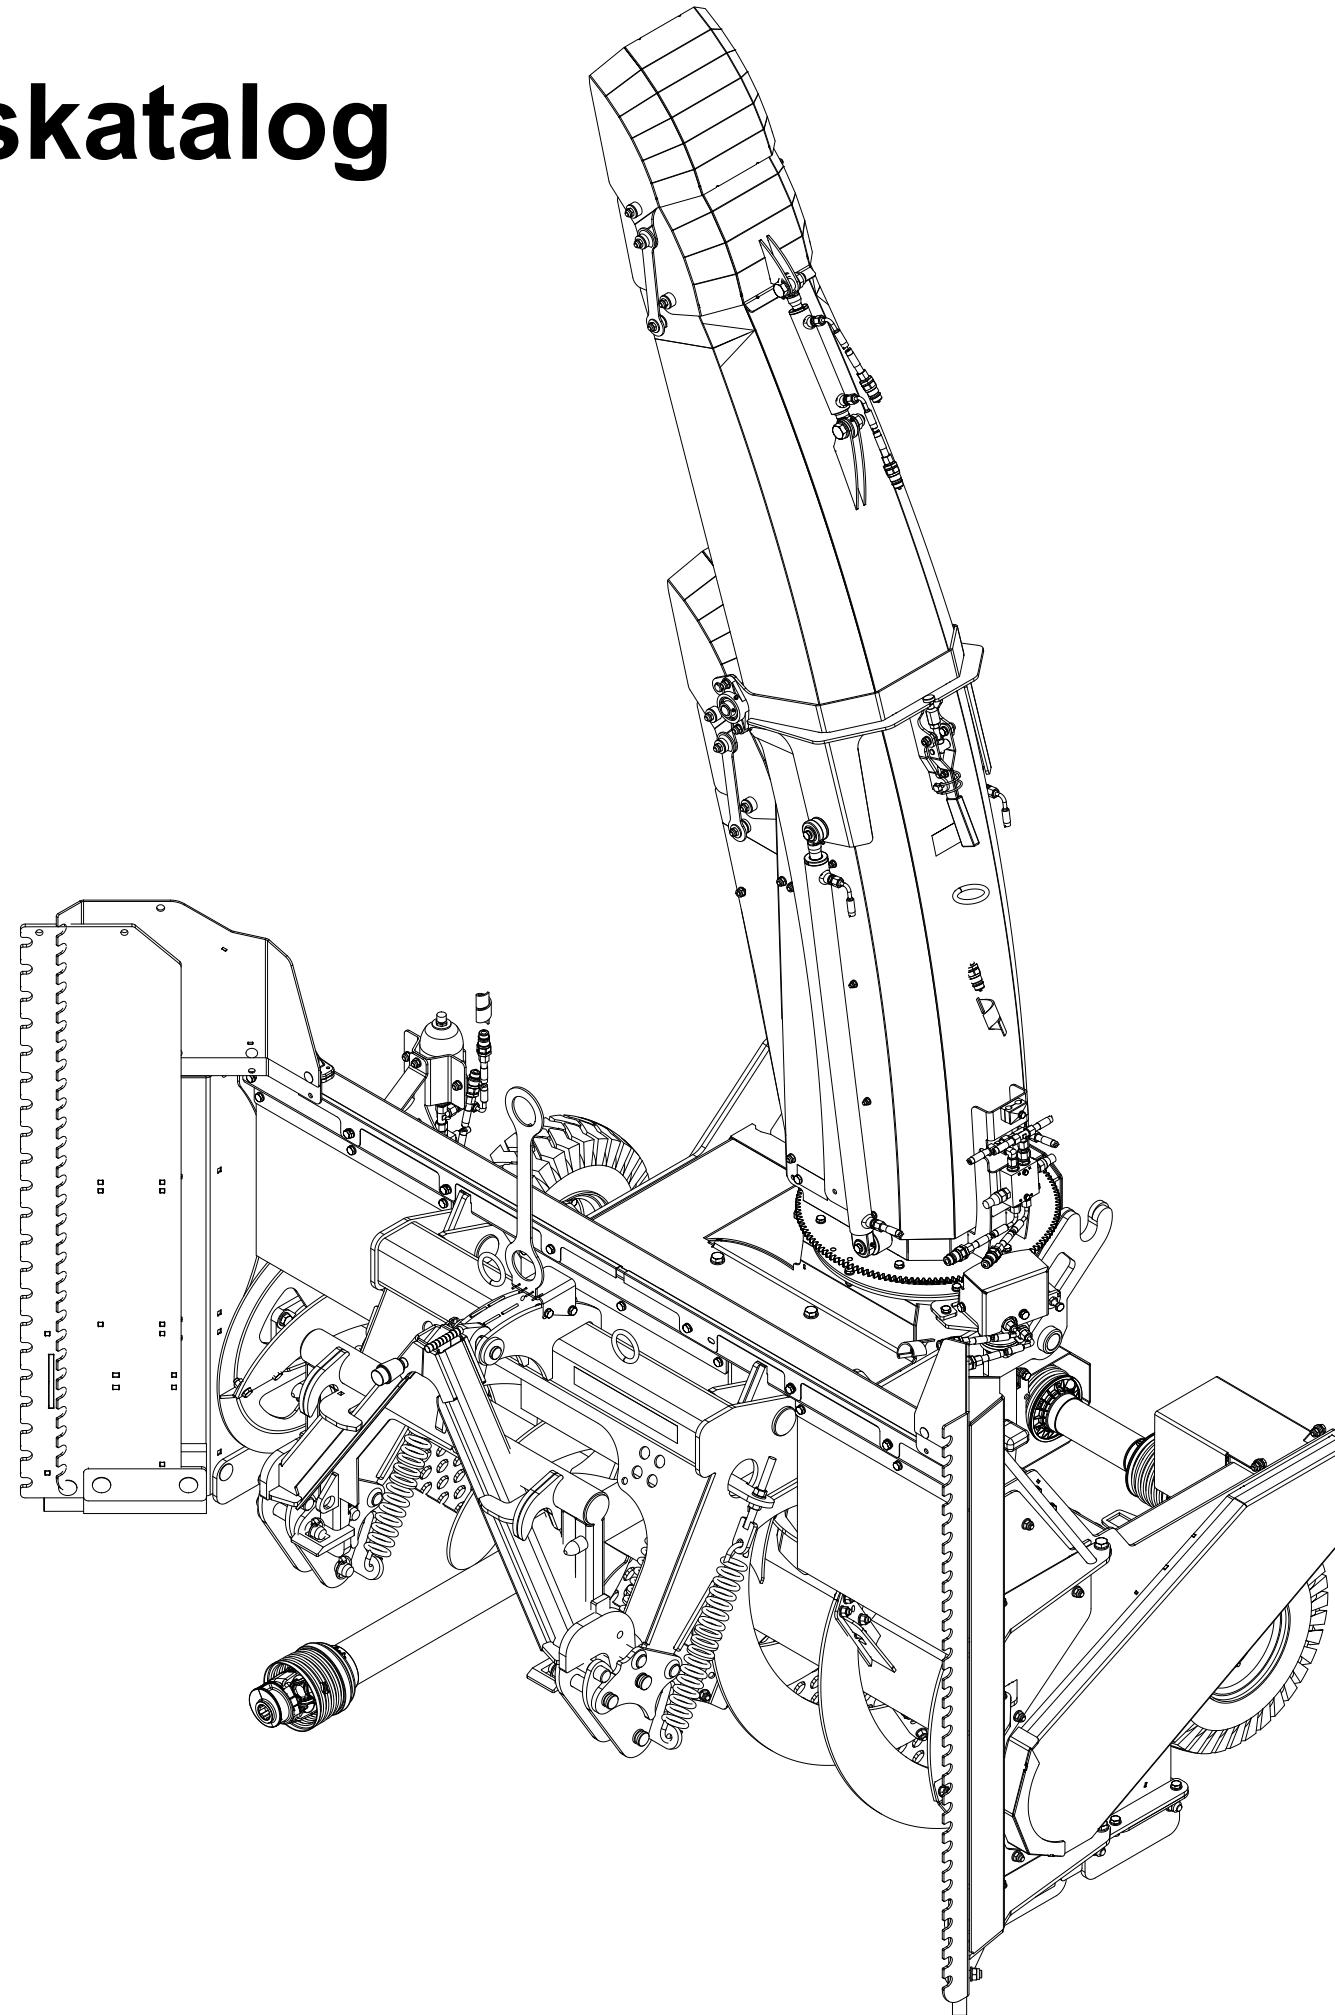

TFP240 Reservedelskatalog

Duun Industrier as
7630 Åsen, Norway
www.duun.no

001 Skrog TFP240

Pos	Ant	Artikkelnr	Beskrivelse
1	1	25321014	Deksel
2	1	2534060	Fjærskive M10 EIZn DIN 127
3	19	2531060	Underlagsskive M10 EIZn DIN 125
4	1	2422295	Sekskantskrue M10x20 EIZn 8.8 DIN 933
5	2	25311040	Klemmeskinne
6	2	25311039	Gummibeskyttelse
7	9	2422303	Sekskantskrue M10x40 EIZn 8.8 DIN 931
8	9	2483610	Lockingmutter M10 EIZn DIN 985
9	2	25311075	Slitestål 12x107x283
10	12	2344491	Låseskrue M16x45 EIZn 8.8 DIN 603
11	12	2489175	Lockingmutter med flens M16 EIZn DIN 6926
12	2	25321044	Slitestål perforert 11x200x1116
13	1	2935154	Klebemerke TFP240
14	1	25321040	Klemmeskinne
15	1	25321039	Gummibeskyttelse
16	1	25321132	Skrog v2 TFP240