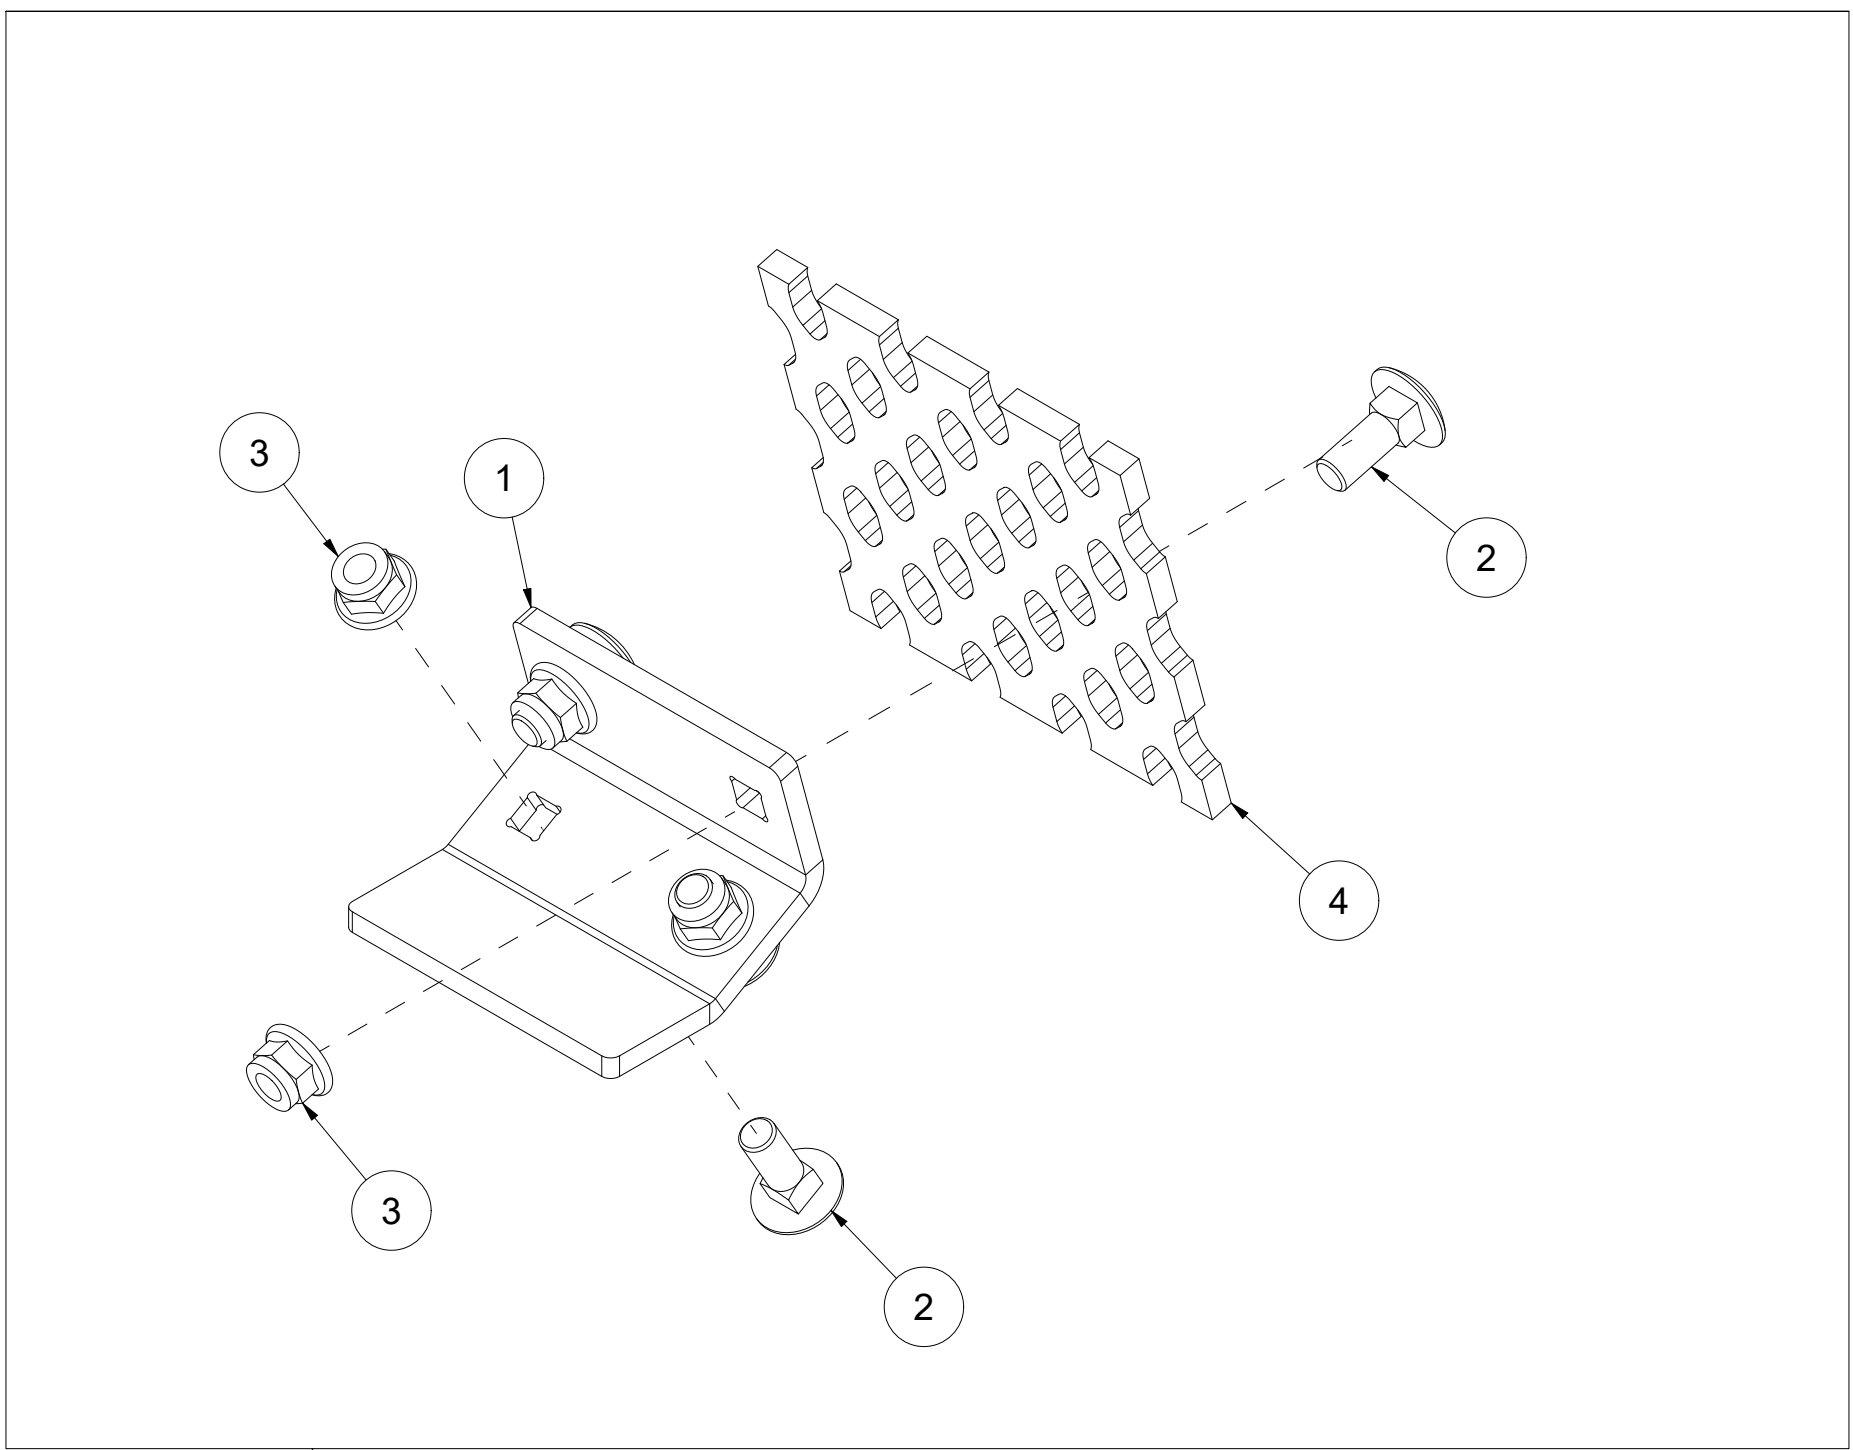

010 Isriver glidesko TFP240

Pos	Ant	Artikkelnr	Beskrivelse
1	2	25301074	Brakett isriverstål
2	8	2344491	Låseskrue M16x45 EIZn 8.8 DIN 603
3	8	2489175	Lockingmutter med flens M16 EIZn DIN 6926
4	2	25301102	Isriverstål 11x200x203