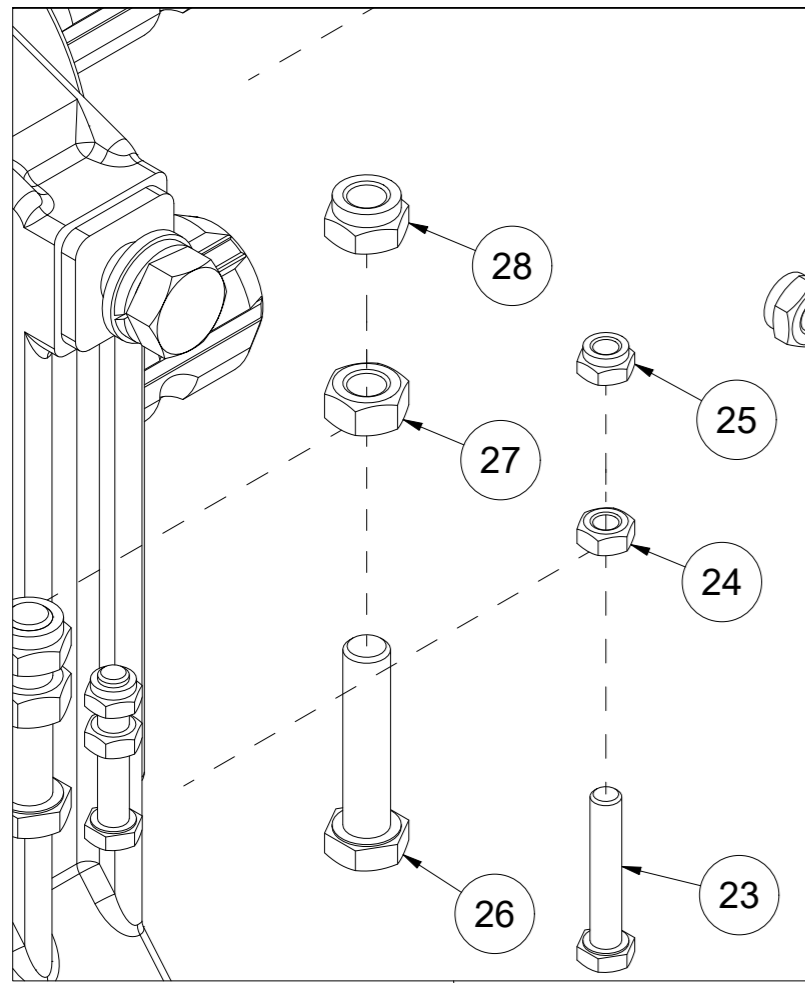

009 Girboks TFP240

Pos	Ant	Artikkelnr	Beskrivelse
1	6	2422489	Sekskantskrue M16x40 EIZn 8.8 DIN 933
2	6	2531078	Underlagsskive M16 EIZn DIN 125
3	6	2534078	Fjærskive M16 EIZn DIN 127
4	1	25321059	Deksel girboks
5	10	2534060	Fjærskive M10 EIZn DIN 127
6	14	2531060	Underlagsskive M10 EIZn DIN 125
7	8	2422290	Sekskantskrue M10x16 EIZn 8.8 DIN 933
8	1	25321060	Deksel girboks
9	1	25321061	Plate
10	1	2935088	Klebemerke 90x48 Klemfare hånd
11	2	2483610	Lockingmutter M10 EIZn DIN 985
12	2	2422297	Sekskantskrue M10x25 EIZn 8.8 DIN 933
13	1	2962158	Kraftoverføringsaksel 3/4" L1210
14	1	25311099	Deksel PTO
15	4	2451196	Sekskantskrue med flens M6x10 EIZn 8.8 DIN 6921
16	1	2935059	Klebemerke 90x48 1000 omdr
17	1	2935061	Klebemerke 90x48 540 omdr
18	2	2422295	Sekskantskrue M10x20 EIZn 8.8 DIN 933
19	1	2961023	Girboks
20	1	2115178	Passkile 14x9 L70 St DIN 6885A
21	6	25321101	Skive firkant Ø17/35x5
22	1	2962153	Kraftoverføringsaksel 3/8" L?
23	2	2422254	Sekskantskrue M8x45 EIZn 8.8 DIN 931
24	2	2481609	Sekskantmutter M8 EIZn DIN 934
25	2	2483609	Lockingmutter M8 EIZn DIN 985
26	2	2422358	Sekskantskrue M12x55 EIZn 8.8 DIN 931
27	2	2481611	Sekskantmutter M12 EIZn DIN 934
28	2	2483611	Lockingmutter M12 EIZn DIN 985