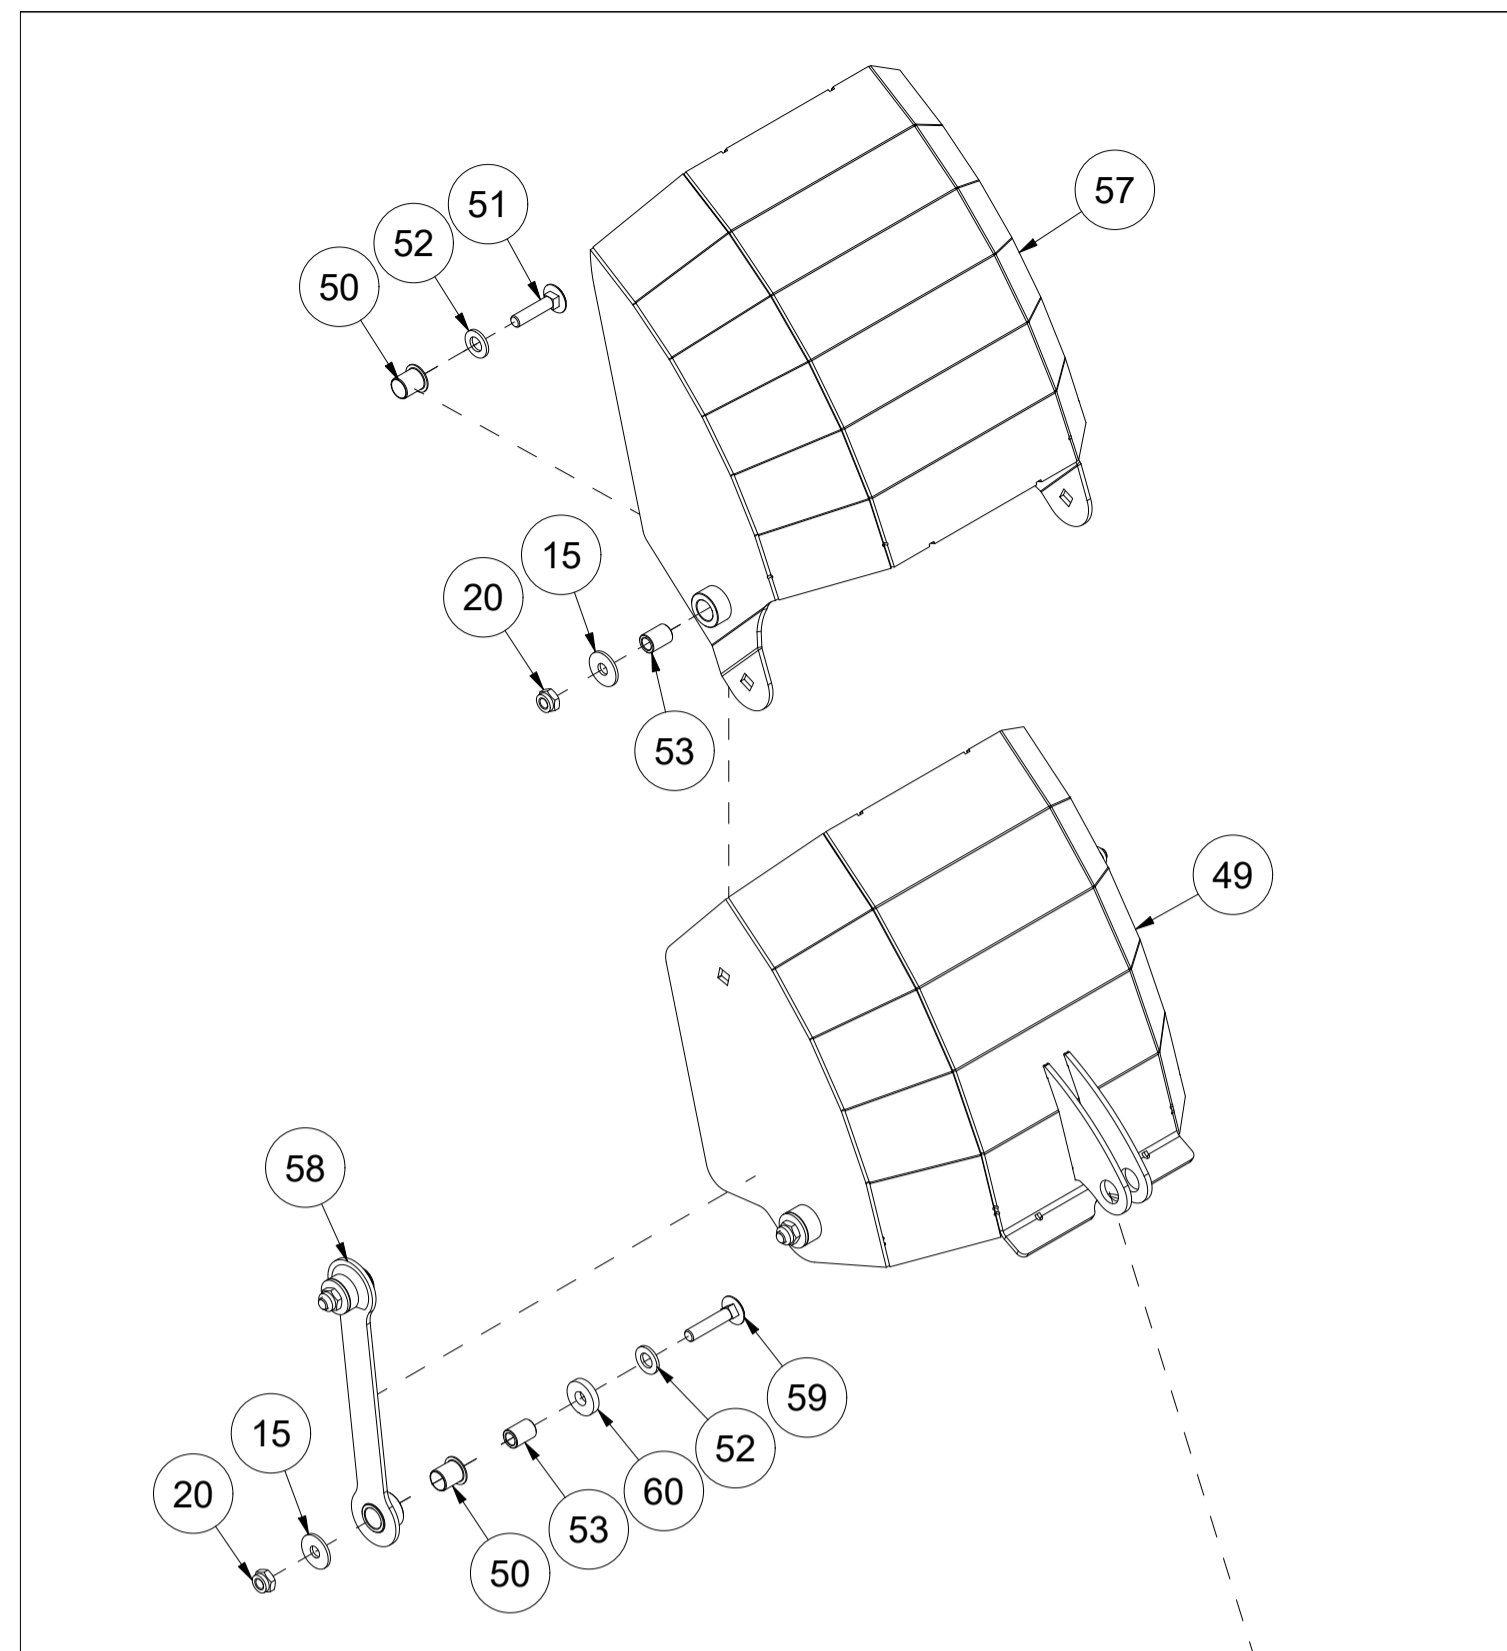

021 Redskapskobling Triangel TFP240

Pos	Ant	Artikkelnr	Beskrivelse
1	1	26101010	Redskapskobling Triangel
2	1	2556142	Orepinne Ø10x40
3	1	2526326	Topstagbolt kat. 2 Ø25,4x103

022 Redskapskobling HVM TFP240

Pos	Ant	Artikkelnr	Beskrivelse
1	1	2556142	Orepinne Ø10x40
2	1	26101011	Redskapskobling HMV
3	1	2526326	Topstagbolt kat. 2 Ø25,4x103

023 Markeringslys TFP240

Pos	Ant	Artikkelnr	Beskrivelse
1	2	25311129	Undelagsplate
2	2	25311131	Tetteplate
3	8	2531023	Underlagsskive M4 EIZn DIN 125
4	8	2483606	Lockingmutter M4 EIZn DIN 985
5	8	2477143	Unbrako sylinderskrue M4x30 EIZn DIN 912
6	1	25311128	Deksel høyre side
7	6	2422297	Sekskantskrue M10x25 EIZn 8.8 DIN 933
8	12	2531060	Underlagsskive M10 EIZn DIN 125
9	6	2483610	Lockingmutter M10 EIZn DIN 985
10	1	25311134	Forlenger
11	1	25311130	Deksel Venstre side
12	1	4321703	Støpsels-kontakt 7-pol.hannkj.
13	2	25311135	Kabel 2x0,75mm2 svart PVC L3700
14	4	4121048	Skjøtestykke kabel krympehylse
15	1	25311163	Slangebeskyttelse 16mm L2400
16	1	4421031	Markeringslys høyre horisontal 12V
17	1	4421035	Markeringslys venstre horisontal 12V