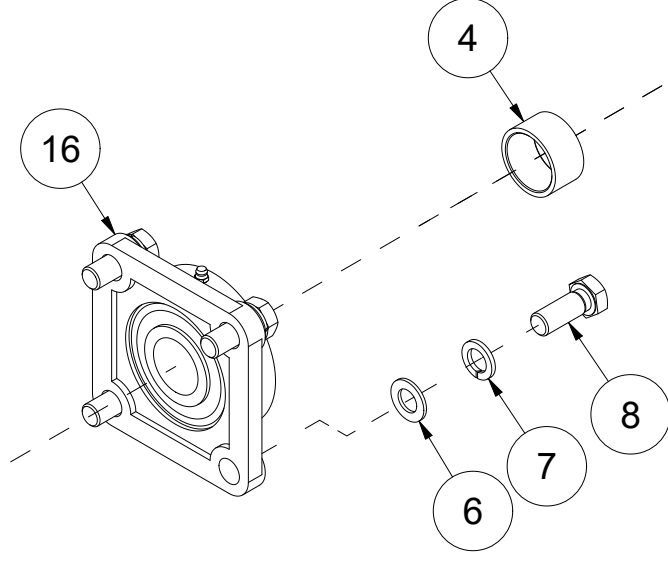

003 Utkastervifte TFP240

Pos	Ant	Artikkelnr	Beskrivelse
1	1	2481611	Sekskantmutter M12 EIZn DIN 934
2	1	2473348	Gjengestift hul M12x30 EIZn DIN 916
3	1	25321030	Hylse Ø50/60
4	1	25321074	Hylse Ø60/50
5	1	25321078	Lagerbukk TFP240
6	4	2531086	Underlagsskive M20 EIZn DIN 125
7	4	2534086	Fjærskive M20 EIZn DIN 127
8	4	2422574	Sekskantskrue M20x50 EIZn 8.8 DIN 933
9	4	2483613	Lockingmutter M16 EIZn DIN 985
10	8	2531078	Underlagsskive M16 EIZn DIN 125
11	4	2422489	Sekskantskrue M16x40 EIZn 8.8 DIN 933
12	1	25311079	Beskyttelse Pto
13	4	2531060	Underlagsskive M10 EIZn DIN 125
14	4	2534060	Fjærskive M10 EIZn DIN 127
15	4	2422295	Sekskantskrue M10x20 EIZn 8.8 DIN 933
16	1	2954176	Flenslager UCF 310 50mm
17	1	25321133	Utkastervifte 80 cm v2