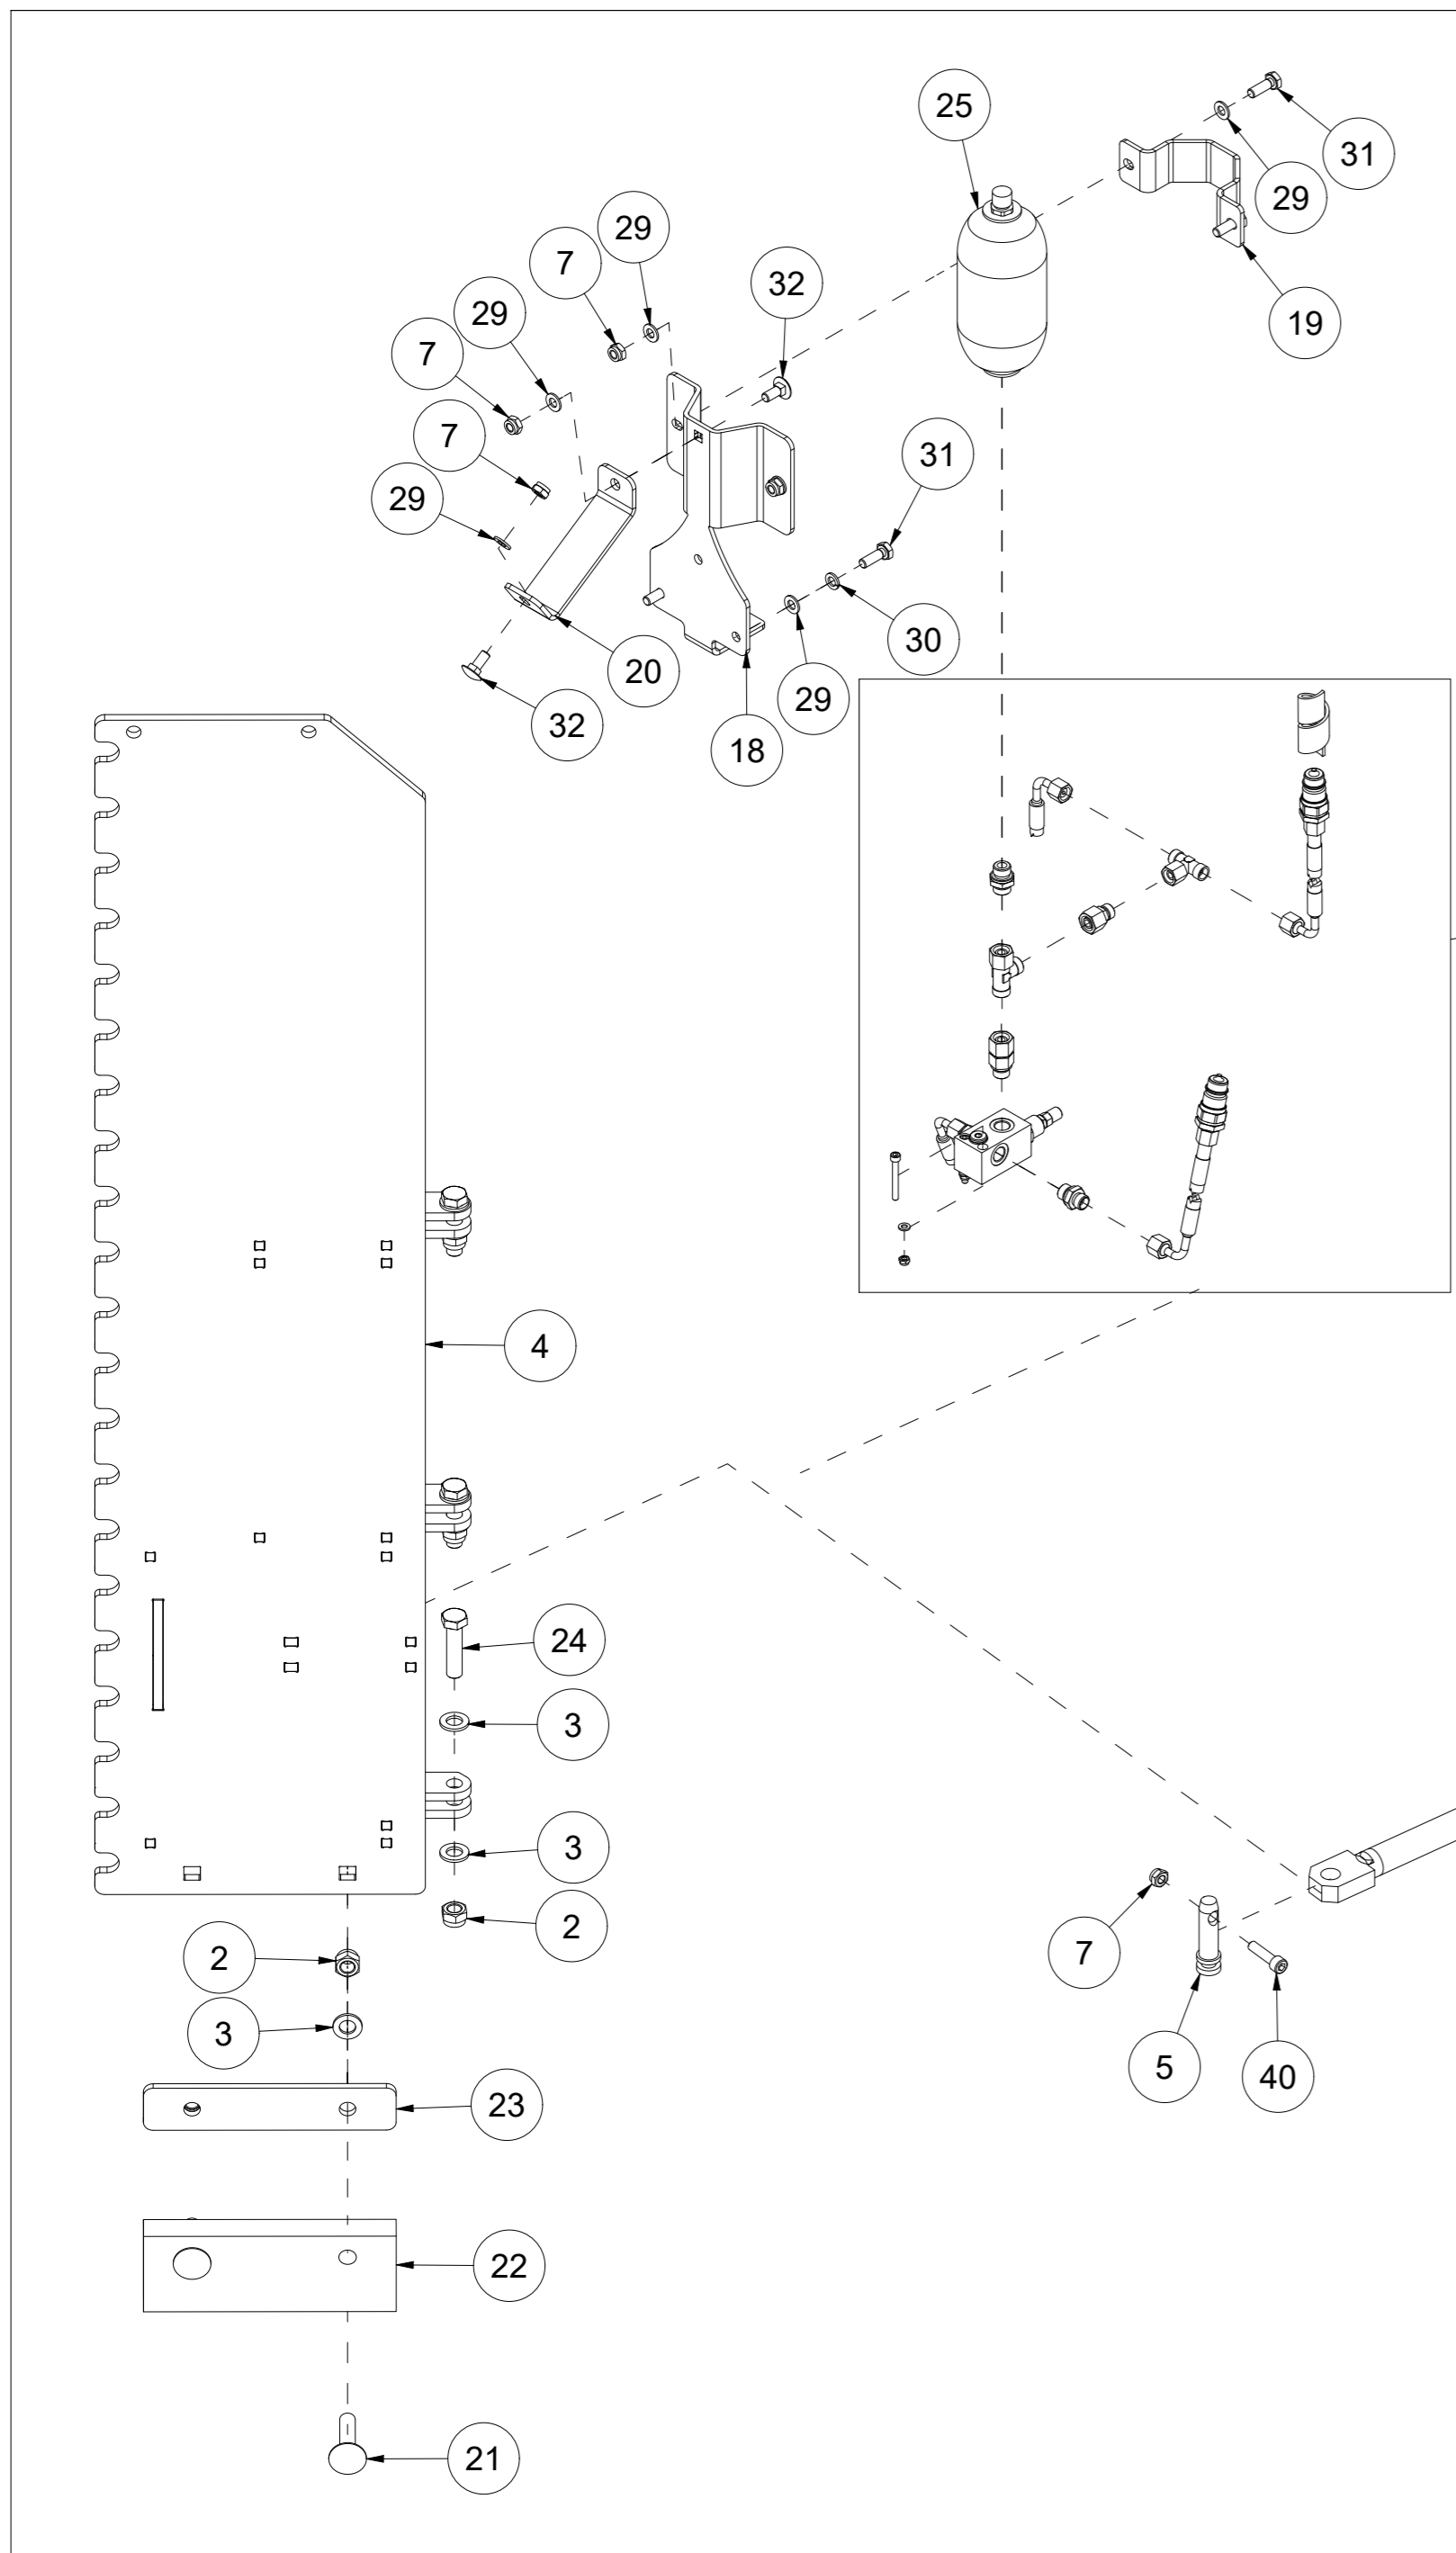

017 Hydraulisk kantskjær TFP240

Pos	Ant	Artikkelnr	Beskrivelse
1	1	25311154	Slangebeskyttelse L1700
2	5	2483613	Lockingmutter M16 EIZn DIN 985
3	8	2531078	Underlagsskive M16 EIZn DIN 125
4	1	25311092	Hydraulisk kantkjær
5	2	25201042	Bolt Ø19,8x45
6	1	2422301	Sekskantskrue M10x35 EIZn 8.8 DIN 933
7	6	2483610	Lockingmutter M10 EIZn DIN 985
8	1	25321103	Sylinderfeste hyd kanskjær
9	4	2483611	Lockingmutter M12 EIZn DIN 985
10	8	2531069	Underlagsskive M12 EIZn DIN 125
11	4	2422350	Sekskantskrue M12x35 EIZn 8.8 DIN 933
12	1	4251206	Slangeholder
13	1	2422258	Sekskantskrue M8x55 EIZn 8.8 DIN 931
14	1	2483609	Lockingmutter M8 EIZn DIN 985
15	2	2531047	Underlagsskive M8 EIZn DIN 125
16	1	2955001	Sylinder Ø50/30 SL230
17	4	2957759	Ansatsnippel GEK BSP 3/8" L10 ED
18	1	25311073	Akkumulatorbrakett
19	1	25311072	Klammer
20	1	25311087	Feste
21	2	2344498	Låseskrue M16x70 EIZn 8.8 DIN 603
22	1	25311045	Kant skraper
23	1	25311046	Plate
24	3	2422497	Sekskantskrue M16x65 EIZn 8.8 DIN 931
25	1	2955308	Akkumulator 0,7l
26	1	2957748	Svivelnippel EVGE 12L BSP 3/8" ED
27	1	2957720	T-ansatsnippel EVTK 10L
28	1	2957735	Ansatsnippel GEK M18x1,5 L12 ED
29	8	2531060	Underlagsskive M10 EIZn DIN 125
30	2	2534060	Fjærskive M10 EIZn DIN 127
31	4	2422299	Sekskantskrue M10x30 EIZn 8.8 DIN 933
32	2	2441297	Låseskrue M10x25 EIZn 4.6 DIN 603
33	2	2483608	Lockingmutter M6 EIZn DIN 985
34	2	2531039	Underlagsskive M6 EIZn DIN 125
35	1	2957511	Overgang L12-L10
36	1	2957723	T-ansatsnippel EVLK 12L
37	1	2955328	Sikkerhetsventil 3/8" 180 bar
38	2	2477217	Unbrako sylinderskrue M6x50 EIZn DIN 912
39	1	2958154	Hydraulikkslange 1/4" L800
40	1	2477303	Unbrako sylinderskrue M10x40 EIZn DIN 912
41	1	2958160	Hydraulikkslange 1/4" L1000
42	2	2958150	Hydraulikkslange 1/4" L3000