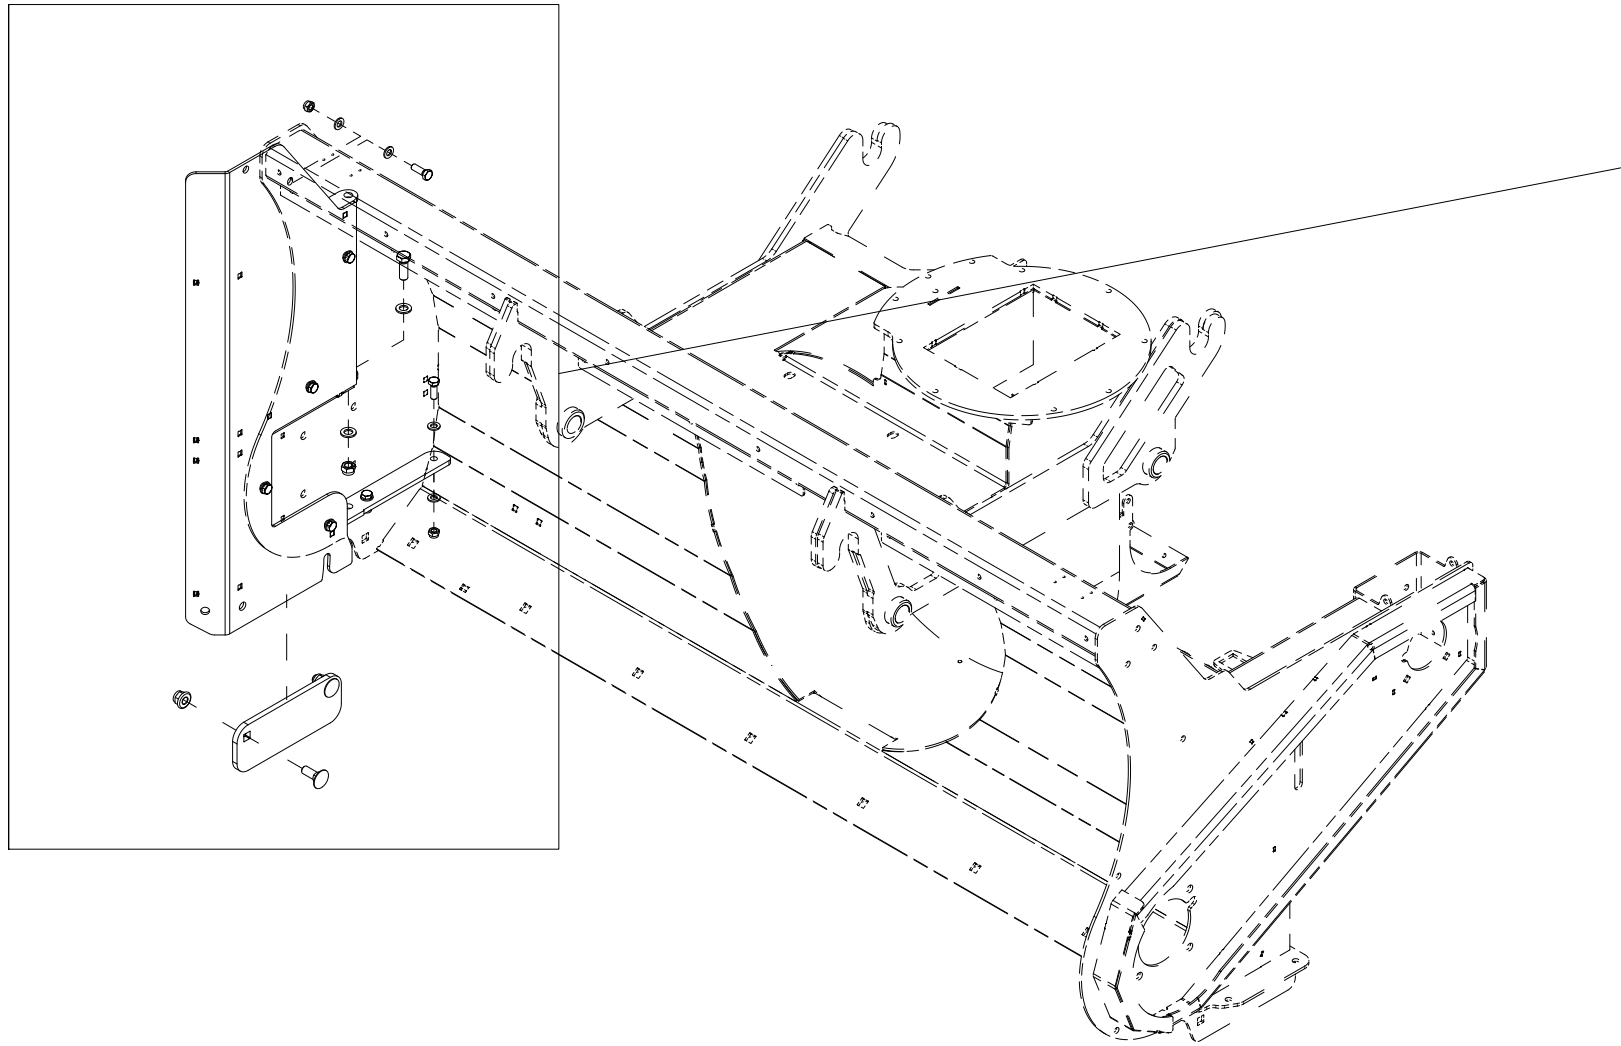

012 Sidevegg høyre TFP240

Pos	Ant	Artikkelnr	Beskrivelse
1	8	2483611	Lockingmutter M12 EIZn DIN 985
2	16	2531069	Underlagsskive M12 EIZn DIN 125
3	8	2422350	Sekskantskrue M12x35 EIZn 8.8 DIN 933
4	1	25321005	Sidevegg høyre TFP240
5	2	2531078	Underlagsskive M16 EIZn DIN 125
6	1	2483613	Lockingmutter M16 EIZn DIN 985
7	1	2422491	Sekskantskrue M16x45 EIZn 8.8 DIN 933
8	2	2344491	Låseskrue M16x45 EIZn 8.8 DIN 603
9	2	2489175	Lockingmutter med flens M16 EIZn DIN 6926
10	1	25311075	Slitestål 12x107x283