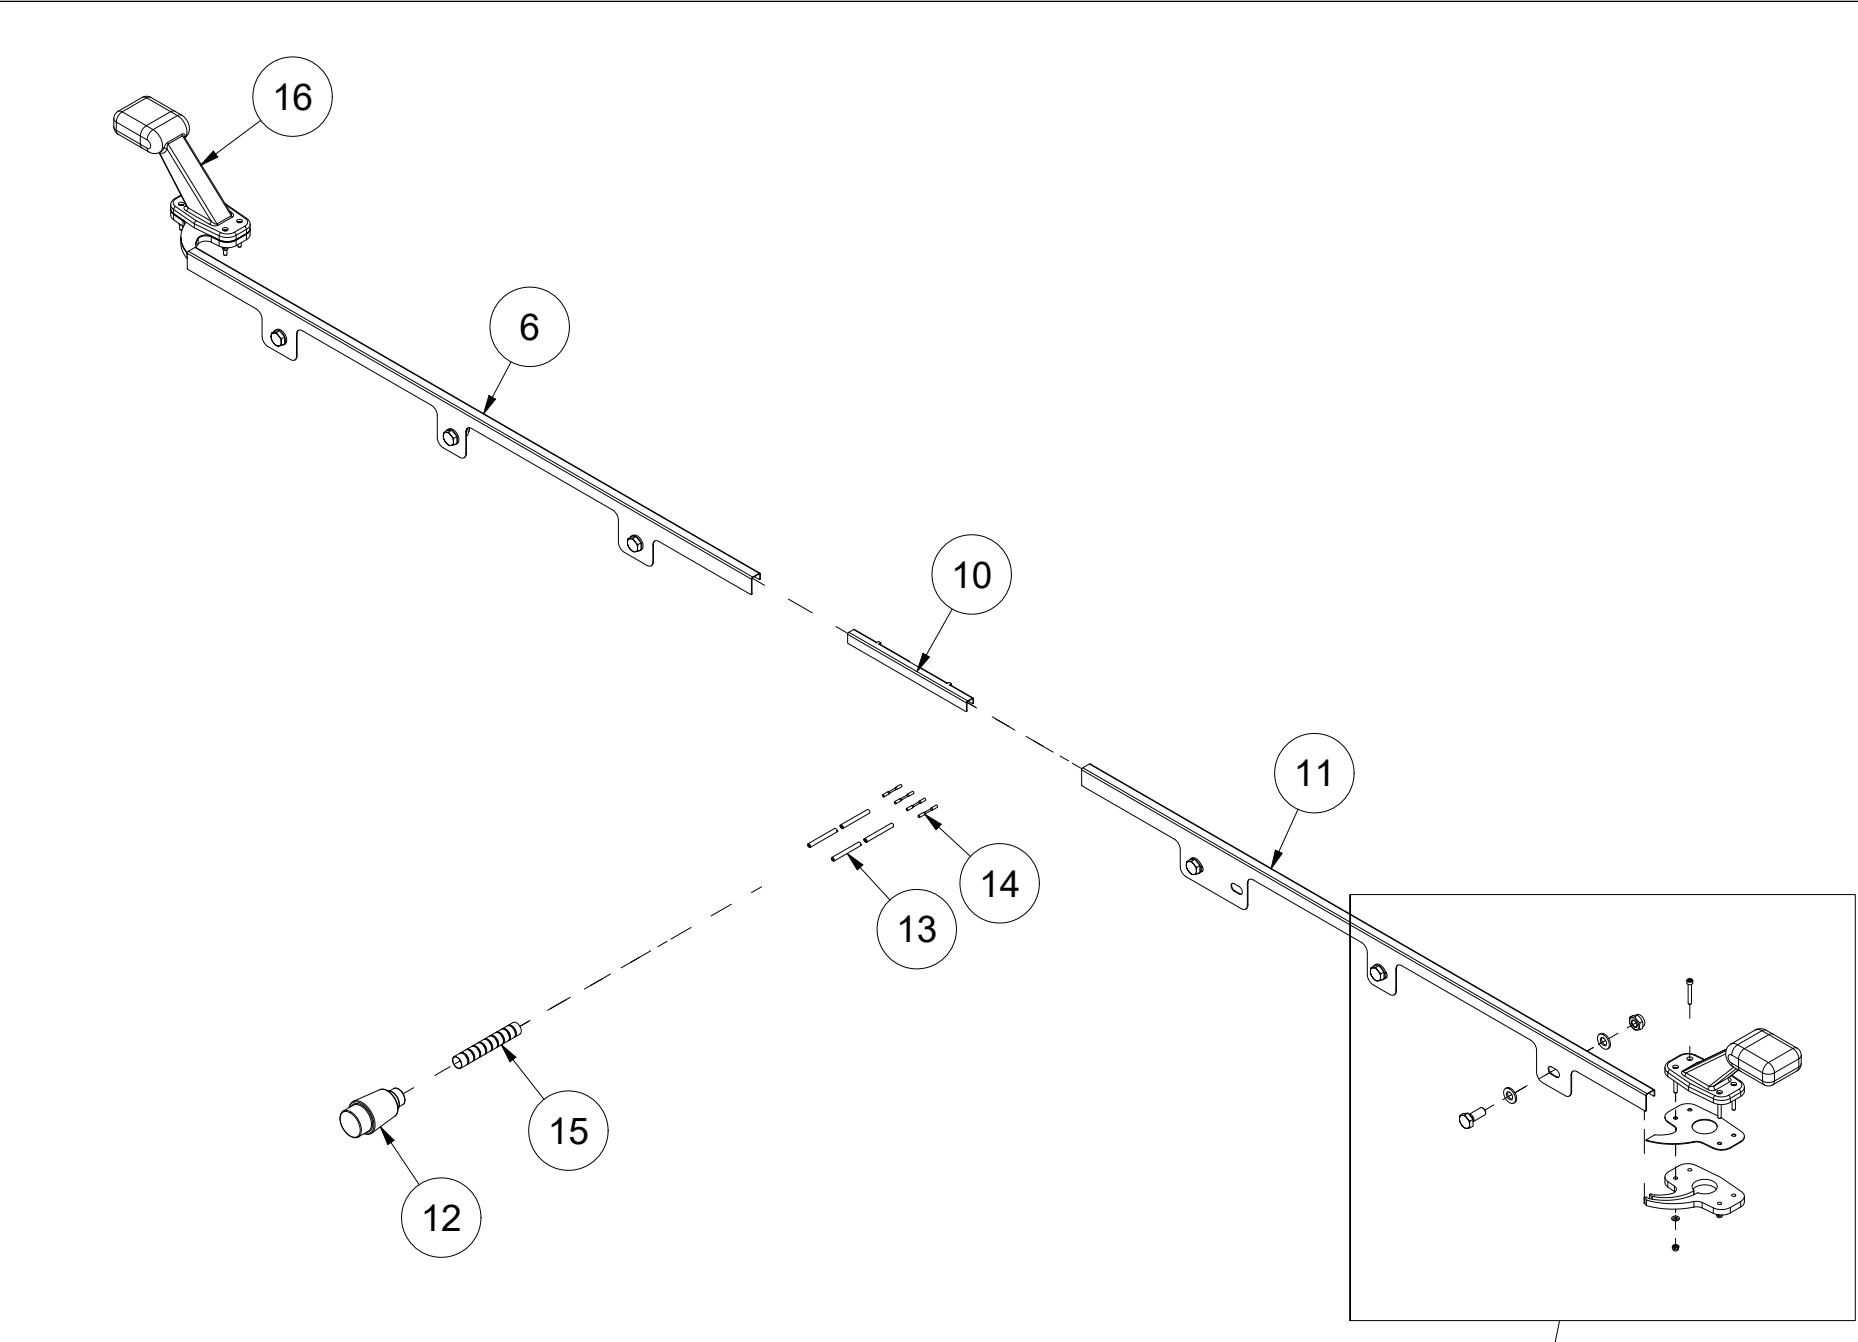

020 Fjærutløser TFP240

Pos	Ant	Artikkelnr	Beskrivelse
1	4	25201073	Strammeskruer
2	8	2531078	Underlagsskive M16 ElZn DIN 125
3	8	2481613	Sekskantmutter M16 ElZn DIN 934
4	2	2551730	Trekkarmsbolt kat. 2 Ø28x95
5	6	2556142	Orepinne Ø10x40
6	2	25311132	Fjærutløser indre
7	2	25311133	Fjærutløser ytre
8	4	2551732	Trekkarmsbolt kat. 2 Ø28x134
9	2	25311148	Feste
10	4	25211036	Fjær for fjærutløser

021 Redskapskobling Triangel TFP240

Pos	Ant	Artikkelnr	Beskrivelse
1	1	26101010	Redskapskobling Triangel
2	1	2556142	Orepinne Ø10x40
3	1	2526326	Topstagbolt kat. 2 Ø25,4x103

022 Redskapskobling HVM TFP240

Pos	Ant	Artikkelnr	Beskrivelse
1	1	2556142	Orepinne Ø10x40
2	1	26101011	Redskapskobling HMV
3	1	2526326	Topstagbolt kat. 2 Ø25,4x103

023 Markeringslys TFP240

Pos	Ant	Artikkelnr	Beskrivelse
1	2	25311129	Undelagsplate
2	2	25311131	Tetteplate
3	8	2531023	Underlagsskive M4 EIZn DIN 125
4	8	2483606	Lockingmutter M4 EIZn DIN 985
5	8	2477143	Unbrako sylinderskrue M4x30 EIZn DIN 912
6	1	25311128	Deksel høyre side
7	6	2422297	Sekskantskrue M10x25 EIZn 8.8 DIN 933
8	12	2531060	Underlagsskive M10 EIZn DIN 125
9	6	2483610	Lockingmutter M10 EIZn DIN 985
10	1	25311134	Forlenger
11	1	25311130	Deksel Venstre side
12	1	4321703	Støpsels-kontakt 7-pol.hannkj.
13	2	25311135	Kabel 2x0,75mm2 svart PVC L3700
14	4	4121048	Skjøtestykke kabel krympehylse
15	1	25311163	Slangebeskyttelse 16mm L2400
16	1	4421031	Markeringslys høyre horisontal 12V
17	1	4421035	Markeringslys venstre horisontal 12V