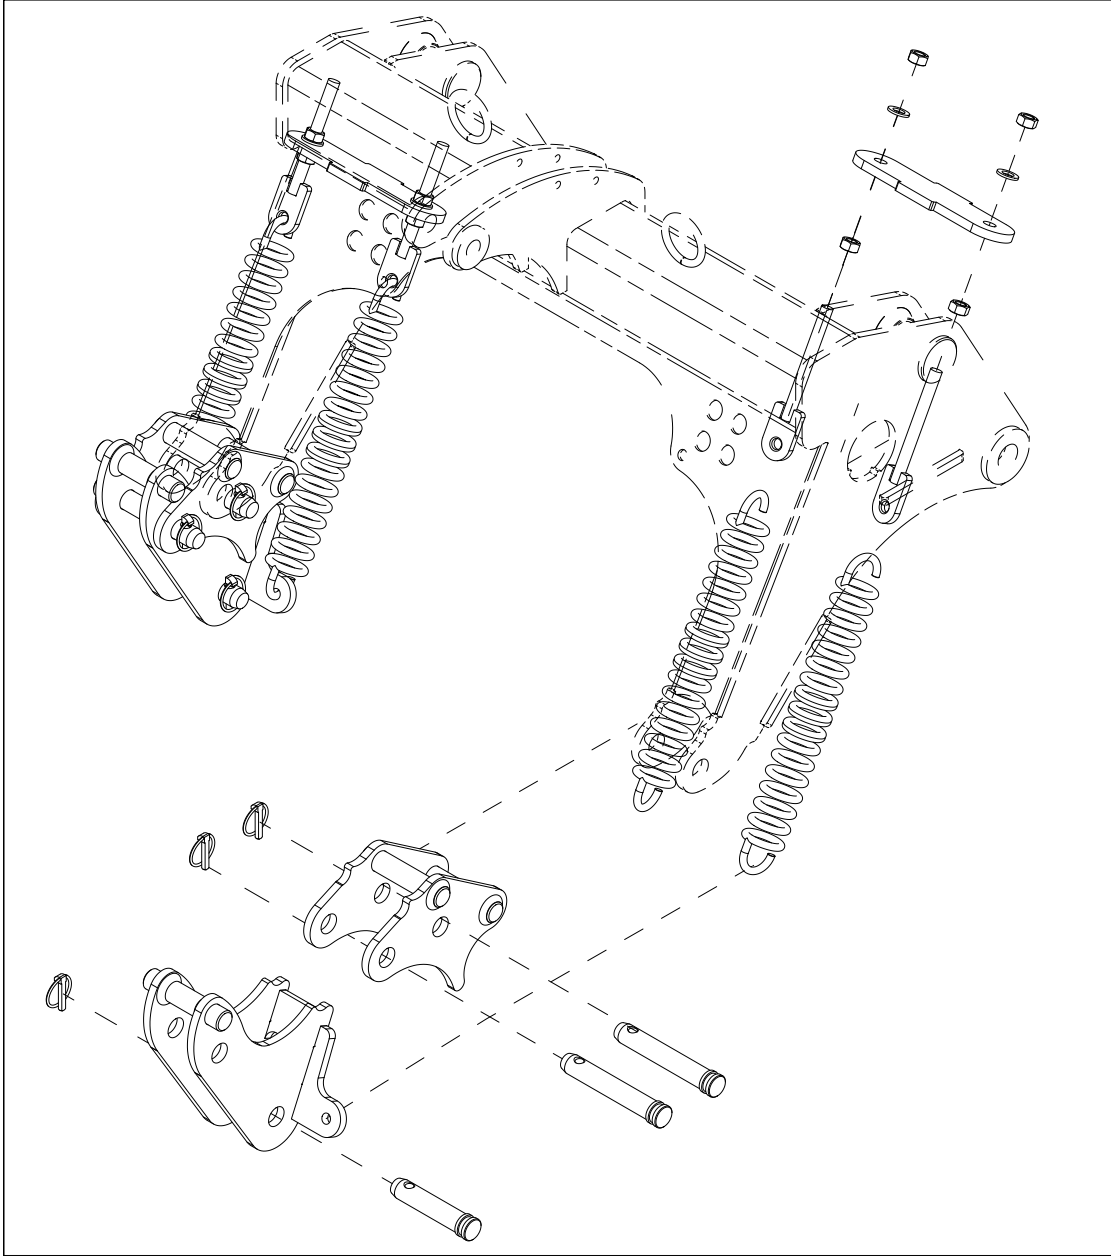

020 Fjærutløser TFP240

Pos	Ant	Artikkelnr	Beskrivelse
1	4	25201073	Strammeskruer
2	8	2531078	Underlagsskive M16 ElZn DIN 125
3	8	2481613	Sekskantmutter M16 ElZn DIN 934
4	2	2551730	Trekkarmsbolt kat. 2 Ø28x95
5	6	2556142	Orepinne Ø10x40
6	2	25311132	Fjærutløser indre
7	2	25311133	Fjærutløser ytre
8	4	2551732	Trekkarmsbolt kat. 2 Ø28x134
9	2	25311148	Feste
10	4	25211036	Fjær for fjærutløser