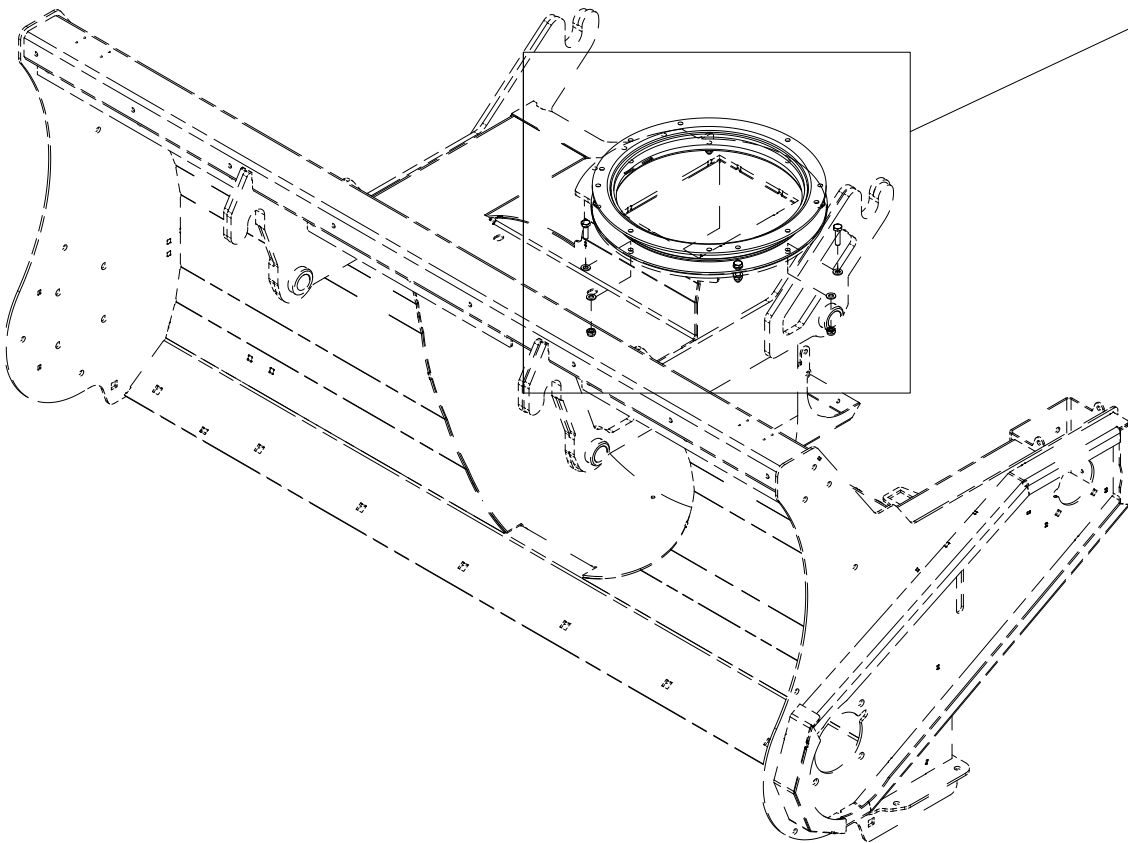

025 Kulesvingkrans TFP240

Pos	Ant	Artikkelnr	Beskrivelse
1	16	2531060	Underlagsskive M10 EIZn DIN 125
2	8	2483610	Lockingmutter M10 EIZn DIN 985
3	1	25111036	Kulesvingkrans Ø500
4	6	2422301	Sekskantskrue M10x35 EIZn 8.8 DIN 933
5	2	2422303	Sekskantskrue M10x40 EIZn 8.8 DIN 931