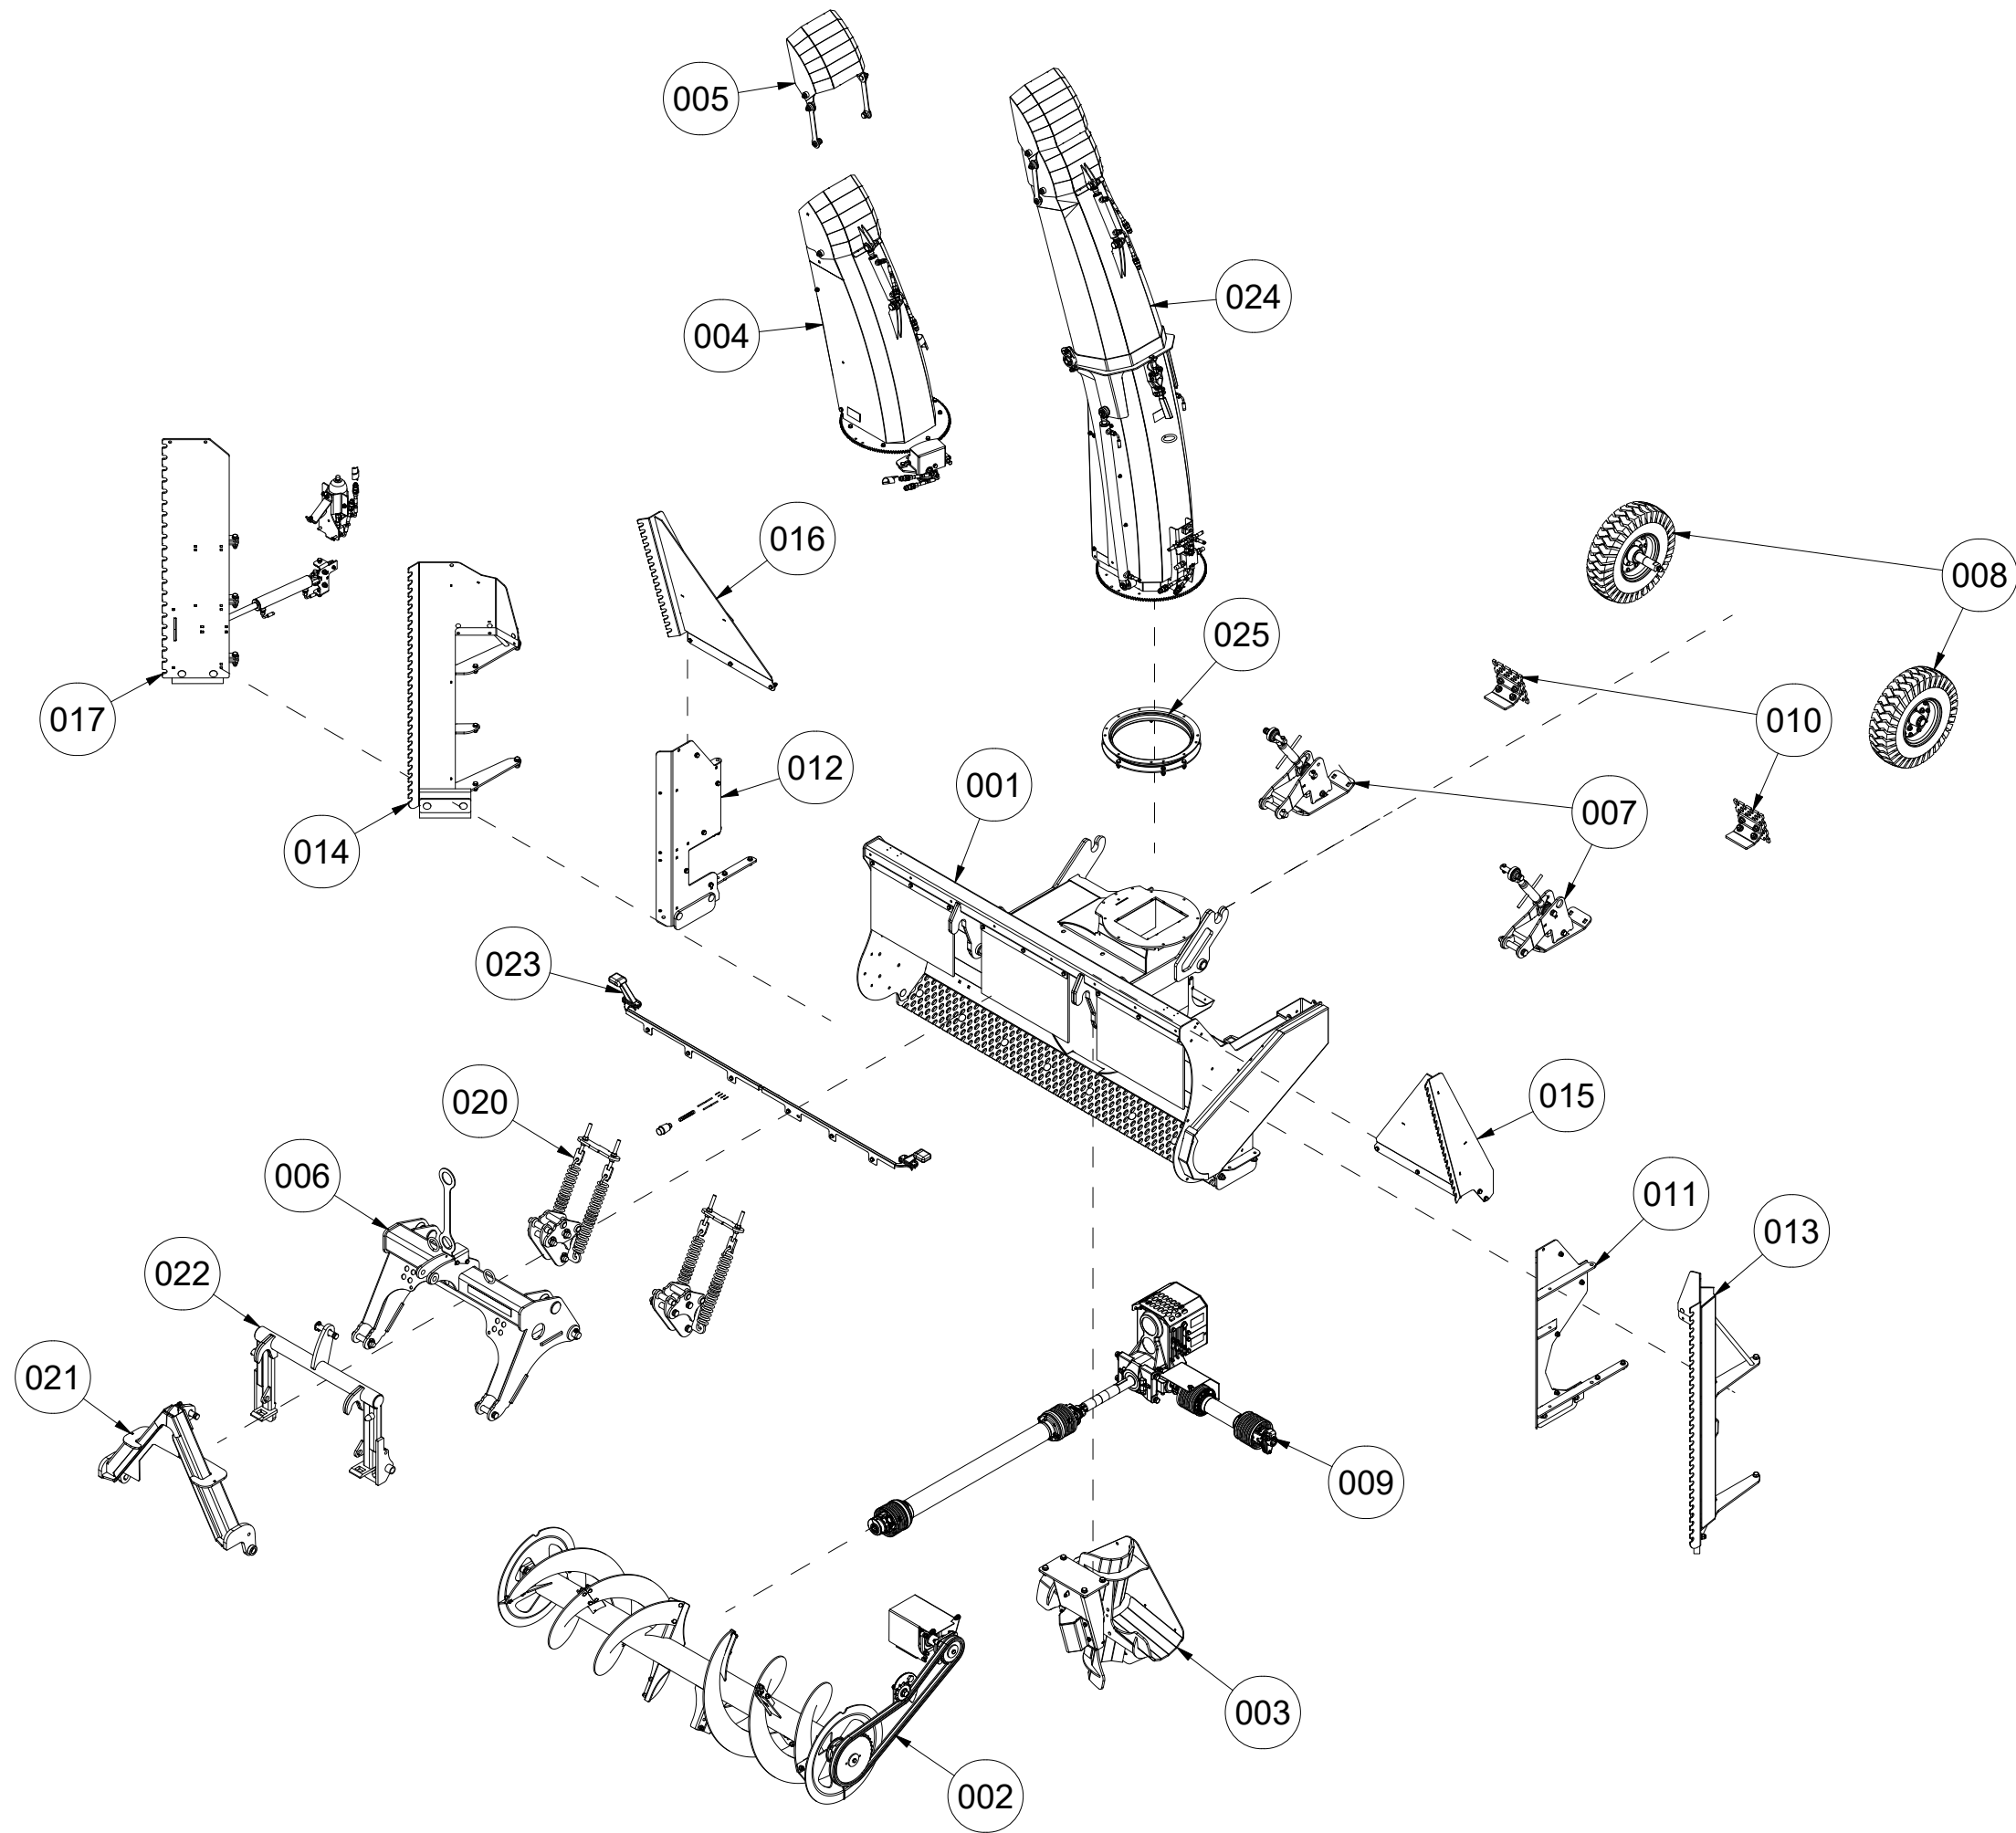

TFP240 Reservedelskatalog

Duun Industrier as
7630 Åsen, Norway
www.duun.no

001 Skrog TFP240

Pos	Ant	Artikkelnr	Beskrivelse
1	1	25321014	Deksel
2	1	2534060	Fjærskive M10 EIZn DIN 127
3	19	2531060	Underlagsskive M10 EIZn DIN 125
4	1	2422295	Sekskantskrue M10x20 EIZn 8.8 DIN 933
5	2	25311040	Klemmeskinne
6	2	25311039	Gummibeskyttelse
7	9	2422303	Sekskantskrue M10x40 EIZn 8.8 DIN 931
8	9	2483610	Lockingmutter M10 EIZn DIN 985
9	2	25311075	Slitestål 12x107x283
10	12	2344491	Låseskrue M16x45 EIZn 8.8 DIN 603
11	12	2489175	Lockingmutter med flens M16 EIZn DIN 6926
12	2	25321044	Slitestål perforert 11x200x1116
13	1	2935154	Klebemerke TFP240
14	1	25321040	Klemmeskinne
15	1	25321039	Gummibeskyttelse
16	1	25321132	Skrog v2 TFP240

006 Trepunktffeste TFP240

Pos	Ant	Artikkelnr	Beskrivelse
1	1	25311021	Traktorfeste v2
2	2	2551730	Trekkarmsbolt kat. 2 Ø28x95
3	2	2556142	Orepinne Ø10x40
4	2	2483611	Lockingmutter M12 EIZn DIN 985
5	2	2422356	Sekskantskrue M12x50 EIZn 8.8 DIN 931
6	1	2935121	Klebemerke 45x309 Snøfres 540 rpm sameskilt
7	4	2531060	Underlagsskive M10 EIZn DIN 125
8	2	2422301	Sekskantskrue M10x35 EIZn 8.8 DIN 933
9	1	25311100	Slangeholder
10	2	2551742	Trekkarmsbolt kat. 3 Ø36x130
11	2	2483610	Lockingmutter M10 EIZn DIN 985