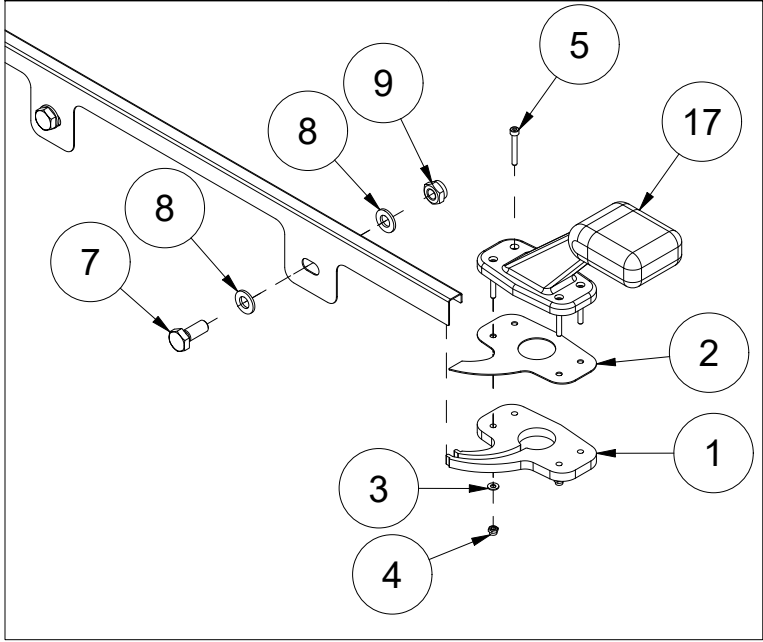

021 Redskapskobling Triangel TFP240

Pos	Ant	Artikkelnr	Beskrivelse
1	1	26101010	Redskapskobling Triangel
2	1	2556142	Orepinne Ø10x40
3	1	2526326	Topstagbolt kat. 2 Ø25,4x103

022 Redskapskobling HVM TFP240

Pos	Ant	Artikkelnr	Beskrivelse
1	1	2556142	Orepinne Ø10x40
2	1	26101011	Redskapskobling HMV
3	1	2526326	Topstagbolt kat. 2 Ø25,4x103

023 Markeringslys TFP240

Pos	Ant	Artikkelnr	Beskrivelse
1	2	25311129	Undelagsplate
2	2	25311131	Tetteplate
3	8	2531023	Underlagsskive M4 EIZn DIN 125
4	8	2483606	Lockingmutter M4 EIZn DIN 985
5	8	2477143	Unbrako sylinderskrue M4x30 EIZn DIN 912
6	1	25311128	Deksel høyre side
7	6	2422297	Sekskantskrue M10x25 EIZn 8.8 DIN 933
8	12	2531060	Underlagsskive M10 EIZn DIN 125
9	6	2483610	Lockingmutter M10 EIZn DIN 985
10	1	25311134	Forlenger
11	1	25311130	Deksel Venstre side
12	1	4321703	Støpsels-kontakt 7-pol.hannkj.
13	2	25311135	Kabel 2x0,75mm2 svart PVC L3700
14	4	4121048	Skjøtestykke kabel krympehylse
15	1	25311163	Slangebeskyttelse 16mm L2400
16	1	4421031	Markeringslys høyre horisontal 12V
17	1	4421035	Markeringslys venstre horisontal 12V